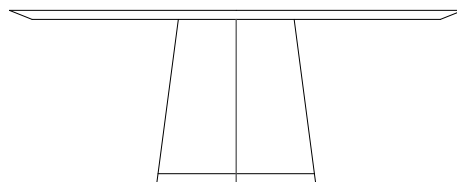

# Pensami

dining round table

e r b a

**Struttura:** legno impiallacciato con essenza di: rovere / noce canaletto americano / ebano.  
Piede in acciaio con finitura cromo nero.

*Structure:* *venereed panels frame in: oak or american canaletto walnut or ebano.*  
*Steel feet with black chrome finish.*