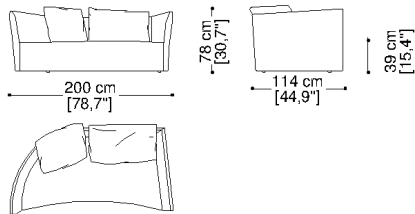

Archivio

Archivio tondo

erba

Divano 2,5 posti dx/sx cm.200

Sofa 2,5 seater right/left 78,7"

Divano 3,5 posti dx/sx cm.250

Sofa 3,5 seater right/left 98,4"

Divano 3 posti dx/sx cm.225

Sofa 3 seater right/left 88,6"

Divano 4 posti dx/sx cm.275

Sofa 4 seater right/left 108,3"

Poggiatesta cm.107

Head rest 42,1"

mt.1,60

Cuscino a saponetta cm.100x70

Loose pillow 39,4"x27,6"