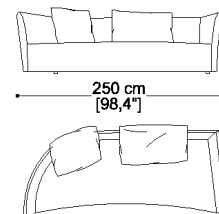

Archivio

Archivio tondo

erba

Divano 2,5 posti dx/sx cm.200

Sofa 2,5 seater right/left 78,7"

Divano 3,5 posti dx/sx cm.250

Sofa 3,5 seater right/left 98,4"

Divano 3 posti dx/sx cm.225

Sofa 3 seater right/left 88,6"

Divano 4 posti dx/sx cm.275

Sofa 4 seater right/left 108,3"

Poggiatesta cm.107

Head rest 42,1"

mt.1,60

Cuscino a saponetta cm.100x70

Loose pillow 39,4"x27,6"

mt.1,70

Cuscino a saponetta cm.70x70

Loose pillow 27,6"x27,6"

mt.0,90