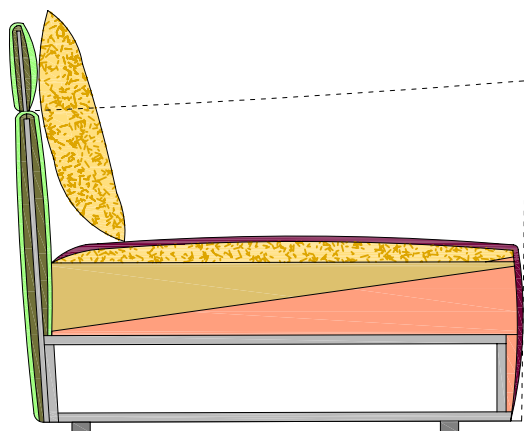

Archivio

Archivio tondo

erba

- Struttura:** struttura in metallo, ricoperta con poliuretano espanso indeformabile 40/TL, 75/SR, e rivestito con fibra poliestere 200 gr/m². Appoggiatesta rimovibile a richiesta.
- Structure:* metal frame, padded with non-deformable polyurethane foam 40/TL, 75/SR, and covered with polyester fibre 200 gr/m². Removable head rest on request.
- Sedile:** struttura in metallo, molleggio con cinghie elastiche, ricoperta con poliuretano espanso indeformabile 40/EM, 30/C, 75/SR e ricoperto con piuma d'oca vergine 1/2B con fodera 100% spigato bianco e rivestito con fibra poliestere 100 gr/m²+vellutino.
- Seat:* metal frame, padded with non-deformable polyurethane foam 40/EM, 30/C, 75/SR and covered with natural goose feather 1/2B and covered with polyester fibre 100 gr/m²+velveteen.
- Cuscino schienale:** in piuma d'oca vergine con fodera 100% cotone spigato bianco.
- Back cushion:* in 100% cotton-fabric filled with natural goose feather .
- Rivestimenti:** il modello è realizzabile in tessuto o pelle. I cuscini opzionali sono sfoderabili.
- Covers:* cover can be made with fabric or leather and are removable on optional cushions.

POLIURETANO ESPANSO SENZA C.F.C.
POLYURETHANE FOAM C.F.C. FREE

-  F.P. 100 gr/ m² + vellutino.
P.F.100 gr/m²+ velveteen.
-  Piuma d'oca vergine
Natural goose feather
-  Fibra poliestere 200 gr/m²
Polyester fiber 200 gr/m²
-  Poliuretano T 30/C (2,7 kPa)
Polyurethane T 30/C (2,7 kPa)
-  Poliuretano 40/EM (3,9 kPa)
Polyurethane 40/EM (3,9 kPa)
-  Poliuretano 40/ TL (6,6 kPa)
Polyurethane 40/TL (6,6 kPa)
-  Struttura metallo
Metal frame
-  Piede
Feet

Archivio

Archivio tondo

erba

Divano 2,5 posti dx/sx cm.200

Sofa 2,5 seater right/left 78,7"

Divano 3,5 posti dx/sx cm.250

Sofa 3,5 seater right/left 98,4"

Divano 3 posti dx/sx cm.225