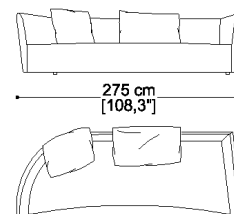

Archivio

Archivio tondo

erba

Divano 2,5 posti dx/sx cm.200

Sofa 2,5 seater right/left 78,7"

Divano 3,5 posti dx/sx cm.250

Sofa 3,5 seater right/left 98,4"

Divano 3 posti dx/sx cm.225

Sofa 3 seater right/left 88,6"

Divano 4 posti dx/sx cm.275

Sofa 4 seater right/left 108,3"

Poggiatesta cm.107

Head rest 42,1"

mt.1,60

Cuscino a saponetta cm.100x70

Loose pillow 39,4"x27,6"

mt.1,70

Cuscino a saponetta cm.70x70

Loose pillow 27,6"x27,6"

mt.0,90