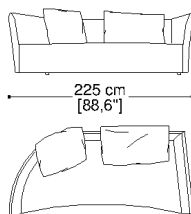

Archivio

Archivio tondo

erba

Divano 2,5 posti dx/sx cm.200

Sofa 2,5 seater right/left 78,7"

Divano 3,5 posti dx/sx cm.250

Sofa 3,5 seater right/left 98,4"

Divano 3 posti dx/sx cm.225

Sofa 3 seater right/left 88,6"

Divano 4 posti dx/sx cm.275

Sofa 4 seater right/left 108,3"

Poggiatesta cm.107

Head rest 42,1"

mt.1,60

Cuscino a saponetta cm.100x70

Loose pillow 39,4"x27,6"

mt.1,70

Cuscino a saponetta cm.70x70

Loose pillow 27,6"x27,6"

mt.0,90