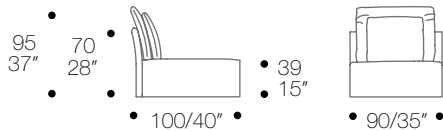

TRAPEZIO/TRAPEZE