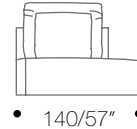

ISOLA CON SCHIENALE/ISLAND WHIT BACK SX-DX