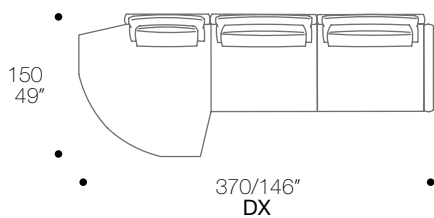

COMPOSIZIONI/SECTIONALS