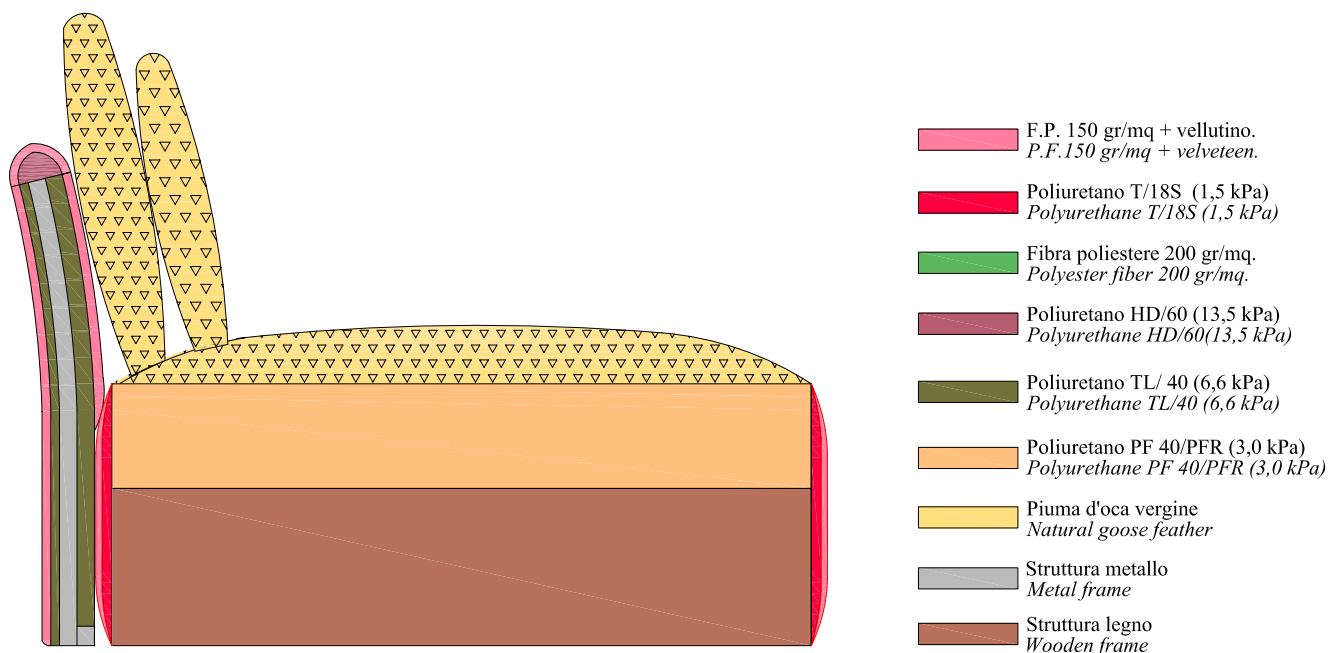

Independent

erba

- Sedile:** struttura in legno massello e multistrato, molleggio con cinghie elastiche, ricoperta con poliuretano espanso indeformabile PF 40/FR, 40 TL, T 18/S e piuma doca ½ B con fodera 100% cotone spigato bianco. Piedi non visibili.
- Seat:** *frame in solid wood and multilayer wood, springing system with elastic webbing, padded with non-deformable polyurethane foam PF 40/FR, 40 TL, T 18/S and covered with 100% cotton- fabric filled with natural goose feather ½ B. Non visible feet.*
- Schienale**
Bracciolo: in metallo, molleggio con cinghie elastiche, ricoperto con poliuretano espanso indeformabile 40/TL, 60/HD e rivestito con fibra poliestere 150 gr/mq. + vellutino.
- Back / Arm:** *metal frame, springing system with elastic webbing, padded with non-deformable polyurethane foam 40TL, 60/HD and covered with polyester fibre 100 gr/ m² + velour.*
- Cuscino opzionale:** imbottitura in piuma d'oca vergine.
Optional cushion: *natural goose feather filled cushion.*
- Rivestimenti:** il modello è realizzabile in tessuto o pelle. I cuscini opzionali sono sfoderabili.
Covers: *covers can be made with fabric or leather and are removable on optional cushions.*

POLIURETANO ESPANSO SENZA C.F.C.
POLYURETHANE FOAM C.F.C. FREE

CENTRALE/CENTRAL

TERMINALI/END SX-DX

Elementi terminali
con 1 bracciolo
SG O DG

End units with 1
arm left or right

• 100/40" •
SX-DX

• 120/47" •
SX-DX

DIVANO/SOFA

ISOLA CON SCHIENALE/ISLAND WHIT BACK SX-DX

POUFF

CUSCINI/CUSHIONS

PENTAGONO/PENTAGON

CHAISE LONGUE

Elementi terminali
con 1 bracciolo
SG O DG

End units with 1
arm left or right