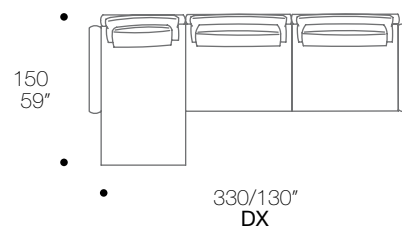

COMPOSIZIONI/SECTIONALS