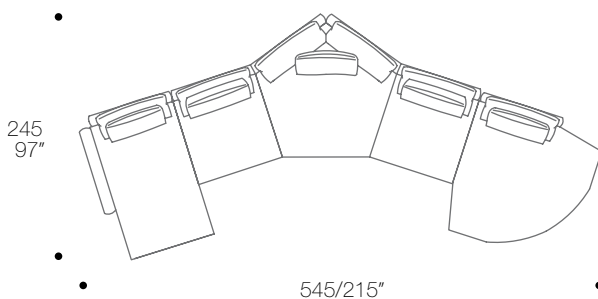

COMPOSIZIONI/SECTIONALS