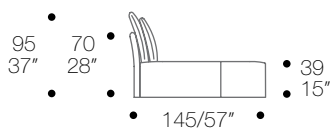

DIVANO/SOFA

ISOLA CON SCHIENALE/ISLAND WHIT BACK SX-DX

POUFF

CUSCINI/CUSHIONS

PENTAGONO/PENTAGON

CHAISE LONGUE

Elementi terminali
con 1 bracciolo
SG O DG

End units with 1
arm left or right