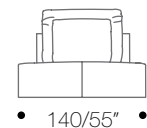

POLIURETANO ESPANSO SENZA C.F.C.
POLYURETHANE FOAM C.F.C. FREE

CENTRALE/CENTRAL

TERMINALI/END SX-DX

Elementi terminali
con 1 bracciolo
SG O DG

End units with 1
arm left or right

• 100/40" •
SX-DX

• 120/47" •
SX-DX

DIVANO/SOFA

ISOLA CON SCHIENALE/ISLAND WHIT BACK SX-DX

POUFF

CUSCINI/CUSHIONS

PENTAGONO/PENTAGON

CHAISE LONGUE

Elementi terminali
con 1 bracciolo
SG O DG

End units with 1
arm left or right