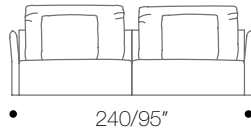

DIVANO/SOFA