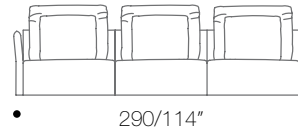

POLIURETANO ESPANSO SENZA C.F.C.
POLYURETHANE FOAM C.F.C. FREE

CENTRALE/CENTRAL

TERMINALI/END SX-DX

Elementi terminali
con 1 bracciolo
SG O DG

End units with 1
arm left or right

• 100/40" •
SX-DX

• 120/47" •
SX-DX

DIVANO/SOFA

ISOLA CON SCHIENALE/ISLAND WHIT BACK SX-DX

POUFF

CUSCINI/CUSHIONS

PENTAGONO/PENTAGON

CHAISE LONGUE

Elementi terminali
con 1 bracciolo
SG O DG

End units with 1
arm left or right