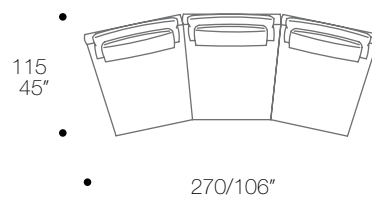

COMPOSIZIONI/SECTIONALS