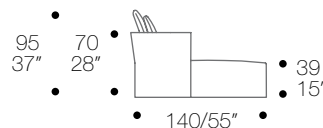

PENTAGONO/PENTAGON