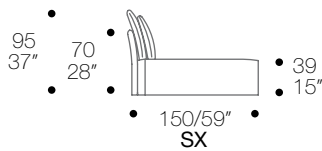

ISOLA CON SCHIENALE/ISLAND WHIT BACK SX-DX