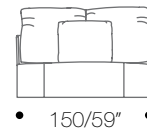

POLIURETANO ESPANSO SENZA C.F.C.
POLYURETHANE FOAM C.F.C. FREE

CENTRALE/CENTRAL

TERMINALI/END SX-DX

Elementi terminali
con 1 bracciolo
SG O DG

End units with 1
arm left or right

• 100/40" •
SX-DX

• 120/47" •
SX-DX

DIVANO/SOFA

ISOLA CON SCHIENALE/ISLAND WHIT BACK SX-DX

POUFF

CUSCINI/CUSHIONS

PENTAGONO/PENTAGON

CHAISE LONGUE

Elementi terminali
con 1 bracciolo
SG O DG

End units with 1
arm left or right