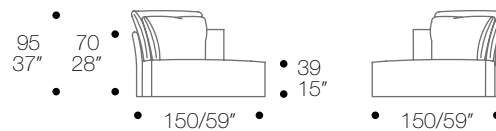

ISOLA CON BRACCIOLO/ISLAND WHIT ARM