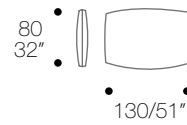

POLIURETANO ESPANSO SENZA C.F.C.
POLYURETHANE FOAM C.F.C. FREE

CENTRALE/CENTRAL

TERMINALI/END SX-DX

Elementi terminali
con 1 bracciolo
SG O DG

End units with 1
arm left or right

• 100/40" •
SX-DX

• 120/47" •
SX-DX

DIVANO/SOFA

ISOLA CON SCHIENALE/ISLAND WHIT BACK SX-DX

POUFF

CUSCINI/CUSHIONS

PENTAGONO/PENTAGON

CHAISE LONGUE

Elementi terminali
con 1 bracciolo
SG O DG

End units with 1
arm left or right