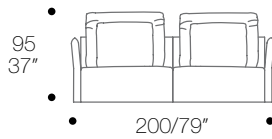

DIVANO/SOFA