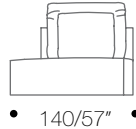

ISOLA CON SCHIENALE/ISLAND WHIT BACK SX-DX