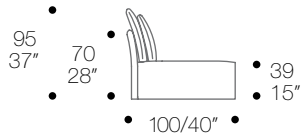

POLIURETANO ESPANSO SENZA C.F.C.
POLYURETHANE FOAM C.F.C. FREE

CENTRALE/CENTRAL

TERMINALI/END SX-DX

Elementi terminali
con 1 bracciolo
SG O DG

End units with 1
arm left or right

• 100/40" •
SX-DX

• 120/47" •
SX-DX