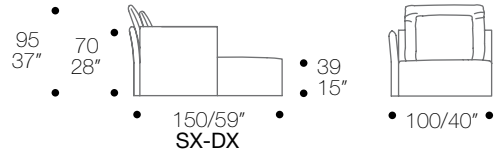

POLIURETANO ESPANSO SENZA C.F.C.
POLYURETHANE FOAM C.F.C. FREE

CENTRALE/CENTRAL

TERMINALI/END SX-DX

Elementi terminali
con 1 bracciolo
SG O DG

End units with 1
arm left or right

• 100/40" •
SX-DX

• 120/47" •
SX-DX

DIVANO/SOFA

ISOLA CON SCHIENALE/ISLAND WHIT BACK SX-DX

POUFF

CUSCINI/CUSHIONS

PENTAGONO/PENTAGON

CHAISE LONGUE

Elementi terminali
con 1 bracciolo
SG O DG

End units with 1
arm left or right