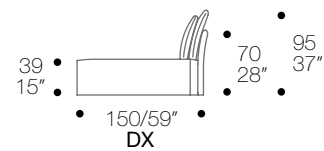

ISOLA CON SCHIENALE/ISLAND WHIT BACK SX-DX