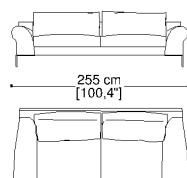

Divano 2 posti con 2 bracc. cm.195

Sofa 2 seater with 2 arms 76,8"

mt. 15,50

Divano 4 posti con 2 bracc. cm.275

Sofa 4 seater with 2 arms 108,3"

mt. 19,00

Divano 2,5 posti con 2 bracc. cm.215

Sofa 2,5 seater with 2 arms 84,6"

mt. 16,00

Cuscino a scatola cm.50x50

Box cushion 19,7\"x19,7"

mt. 0,70

Divano 3 posti con 2 bracc. cm.235

Sofa 3 seater with 2 arms 92,5"

mt. 17,00

Cuscino a scatola cm.60x60

Box cushion 23,6\"x23,6"

mt. 0,80

Divano 3,5 posti con 2 bracc. cm.255

Sofa 3,5 seater with 2 arms 100,4"

mt. 18,00