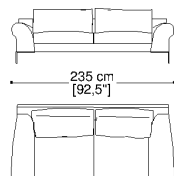

Divano 2 posti con 2 bracc. cm.195

Sofa 2 seater with 2 arms 76,8"

mt. 15,50

Divano 4 posti con 2 bracc. cm.275

Sofa 4 seater with 2 arms 108,3"

mt. 19,00

Divano 2,5 posti con 2 bracc. cm.215

Sofa 2,5 seater with 2 arms 84,6"

mt. 16,00

Cuscino a scatola cm.50x50

Box cushion 19,7\"x19,7"

mt. 0,70

Divano 3 posti con 2 bracc. cm.235

Sofa 3 seater with 2 arms 92,5"

mt. 17,00

Cuscino a scatola cm.60x60

Box cushion 23,6\"x23,6"

mt. 0,80

Divano 3,5 posti con 2 bracc. cm.255

Sofa 3,5 seater with 2 arms 100,4"

mt. 18,00