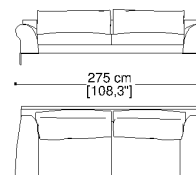

Divano 2 posti con 2 bracc. cm.195

Sofa 2 seater with 2 arms 76,8"

mt. 15,50

Divano 4 posti con 2 bracc. cm.275

Sofa 4 seater with 2 arms 108,3"

mt. 19,00

Divano 2,5 posti con 2 bracc. cm.215

Sofa 2,5 seater with 2 arms 84,6"

mt. 16,00

Cuscino a scatola cm.50x50

Box cushion 19,7\"x19,7"

mt. 0,70

Divano 3 posti con 2 bracc. cm.235

Sofa 3 seater with 2 arms 92,5"

mt. 17,00

Cuscino a scatola cm.60x60

Box cushion 23,6\"x23,6"

mt. 0,80

Divano 3,5 posti con 2 bracc. cm.255

Sofa 3,5 seater with 2 arms 100,4"

mt. 18,00