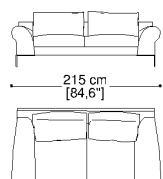

Divano 2 posti con 2 bracc. cm.195

Sofa 2 seater with 2 arms 76,8"

mt. 15,50

Divano 4 posti con 2 bracc. cm.275

Sofa 4 seater with 2 arms 108,3"

mt. 19,00

Divano 2,5 posti con 2 bracc. cm.215

Sofa 2,5 seater with 2 arms 84,6"

mt. 16,00

Cuscino a scatola cm.50x50

Box cushion 19,7\"x19,7"

mt. 0,70

Divano 3 posti con 2 bracc. cm.235

Sofa 3 seater with 2 arms 92,5"

mt. 17,00

Cuscino a scatola cm.60x60

Box cushion 23,6\"x23,6"

mt. 0,80

Divano 3,5 posti con 2 bracc. cm.255

Sofa 3,5 seater with 2 arms 100,4"

mt. 18,00