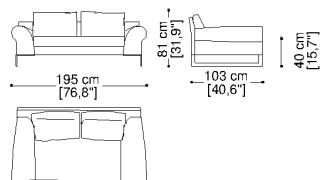

Divano 2 posti con 2 bracc. cm.195

Sofa 2 seater with 2 arms 76,8"

mt. 15,50

Divano 4 posti con 2 bracc. cm.275

Sofa 4 seater with 2 arms 108,3"

mt. 19,00

Divano 2,5 posti con 2 bracc. cm.215

Sofa 2,5 seater with 2 arms 84,6"

mt. 16,00

Cuscino a scatola cm.50x50

Box cushion 19,7\"x19,7"

mt. 0,70

Divano 3 posti con 2 bracc. cm.235

Sofa 3 seater with 2 arms 92,5"

mt. 17,00

Cuscino a scatola cm.60x60

Box cushion 23,6\"x23,6"

mt. 0,80

Divano 3,5 posti con 2 bracc. cm.255

Sofa 3,5 seater with 2 arms 100,4"

mt. 18,00