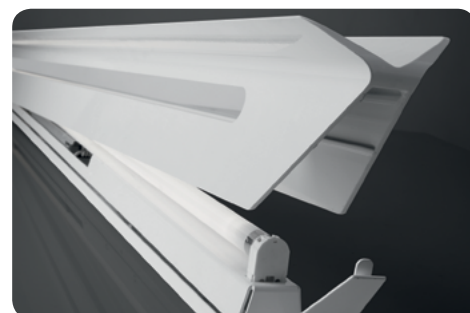

disegni 2D/3D
curve fotometriche
istruzioni di montaggio

area download