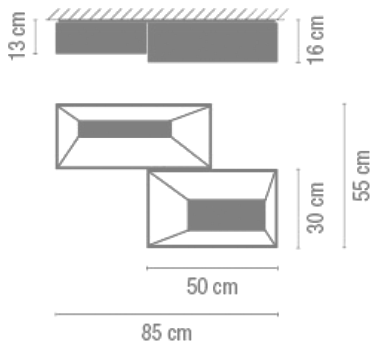

## Sketch

## Physical characteristics

1 Box / 0.27 x 0.76 x 0.76 m. / Vol. 0.1500 m<sup>3</sup> /  
Gross weight 13.0 kg. / Net weight 10.4 kg.

## Photometric data

Efficiency : 20.84%

Coordinate system : C-G

Total flux : 12000.00 lm

Maximum value : 67.34 cd/klm

Light position : C=0.00 G=0.00

Double symmetrical : 3

Isolux : Isolux (suelo)

Light position :

X=0.00m Y=0.00m Z=3.00m

Light rotation :