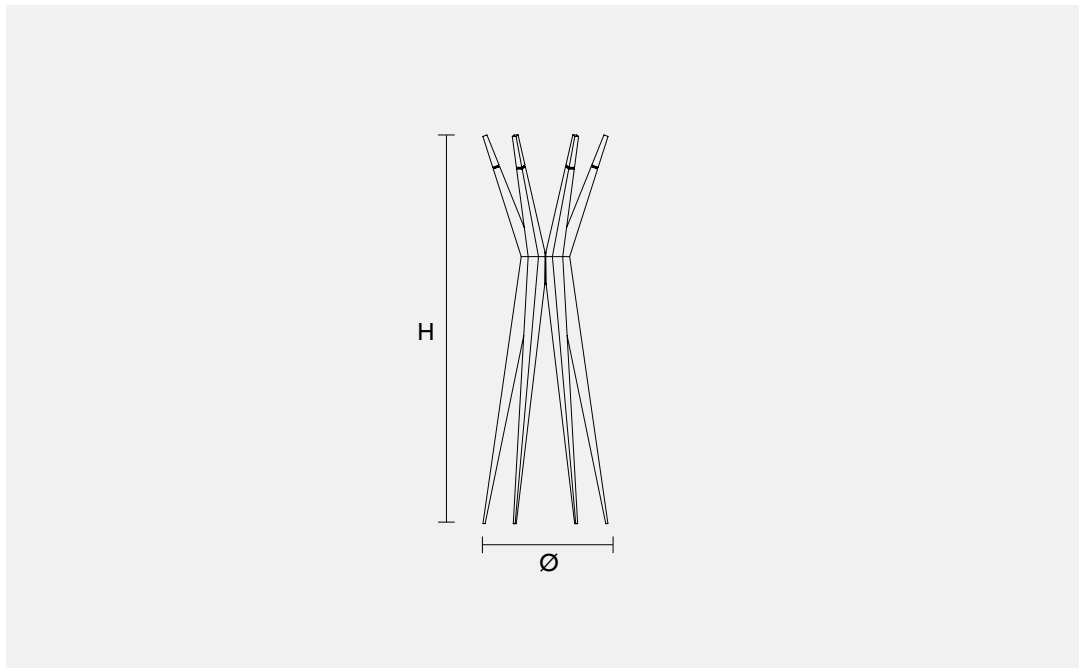

FLASHWOOD STL6+6

Design by: Studio Eggs

Lampada a LED con bracci in legno di rovere naturale; struttura centrale e diffusori in metacrilato opaco. Nella versione Flashwhite il legno di rovere è verniciato in bianco.

LED lamp with arms made in natural oak; central frame and diffusers made of mat methacrylate. The Flashwhite version comes with white painted oak.

LED-Leuchter mit Armen aus Eichenholz natur. Mittlere Struktur und Diffusoren aus mattem Methacrylat. Bei der Ausführung Flashwhite ist das Eichenholz weiß lackiert.

Lampe à Leds avec des bras en bois de chêne rovere naturel; structure centrale et diffuseurs en méthacrylate opaque. Dans la version Flashwhite, le bois de chêne rovere est peint en blanc.

Лампа со светодиодными лампочками и рожками из натурального дуба; Центральный каркас и рассеиватели из матового метакрилата. В версии Flashwhite древесина дуба покрашена в белый цвет.

H 180 cm
70.87"

Ø 62 cm
24.41"

Peso: 00 kg Imballo: 00 m³
Weight: 00 lb Packing: 00 ft³

LED 12 x LED x 6W max 3000°K

MATERIALI MATERIALS

Legno

MASIERO