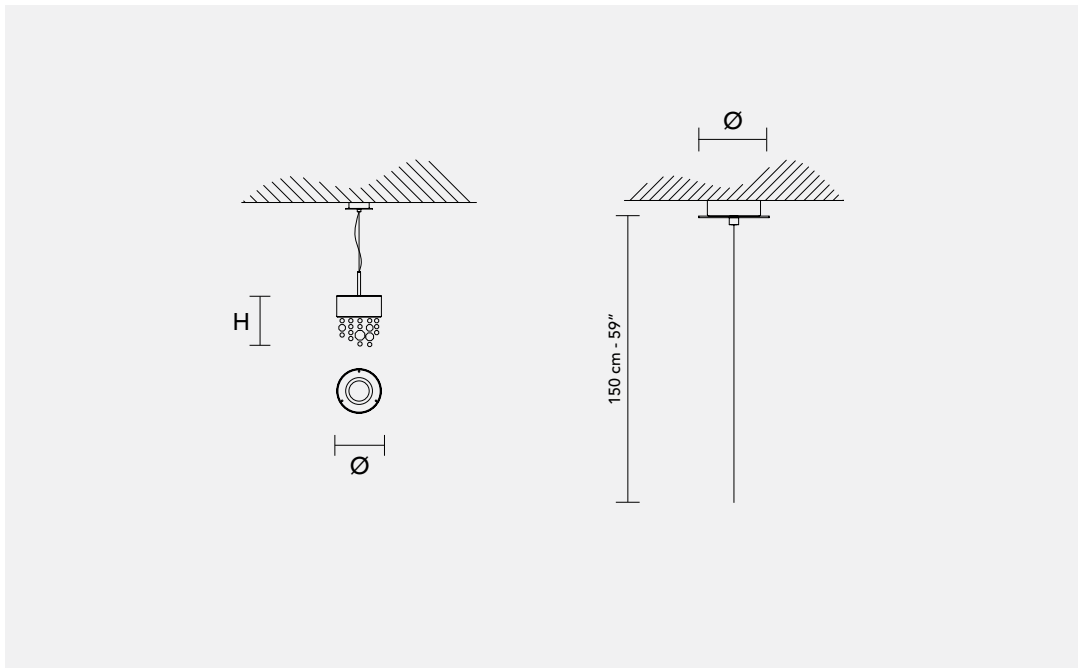

OLÀ S2 15

Design by: Fly Design Studio

Lampada con struttura in metallo verniciato, pendagli in vetro Italiano verniciato.

Powder coated metal frame, coated Italian-glass pendants.

Lampe mit lackierter Metallstruktur, Gehänge aus lackiertem italienischem Glas.

Lampe avec structure en métal verni, breloques en verre italien verni.

Лампа с каркасом из лакированного металла, подвески из итальянского крашеного стекла.

H 18 cm
7.08"

Ø 15 cm
5.90"

Peso: 00 kg **Imballo:** 00 m³
Weight: 00 lb **Packing:** 00 ft³

Rosone: Metallo verniciato Ø 9 cm
Canopy: Painted Metal Ø 3.54"

2 x G9 x 40W max
Alogena
Halogen

MATERIALI MATERIALS

GLASS

Pendagli in vetro Italiano verniciato.
Pendants in painted Italian glass.

WH-M
Bianco Opaco