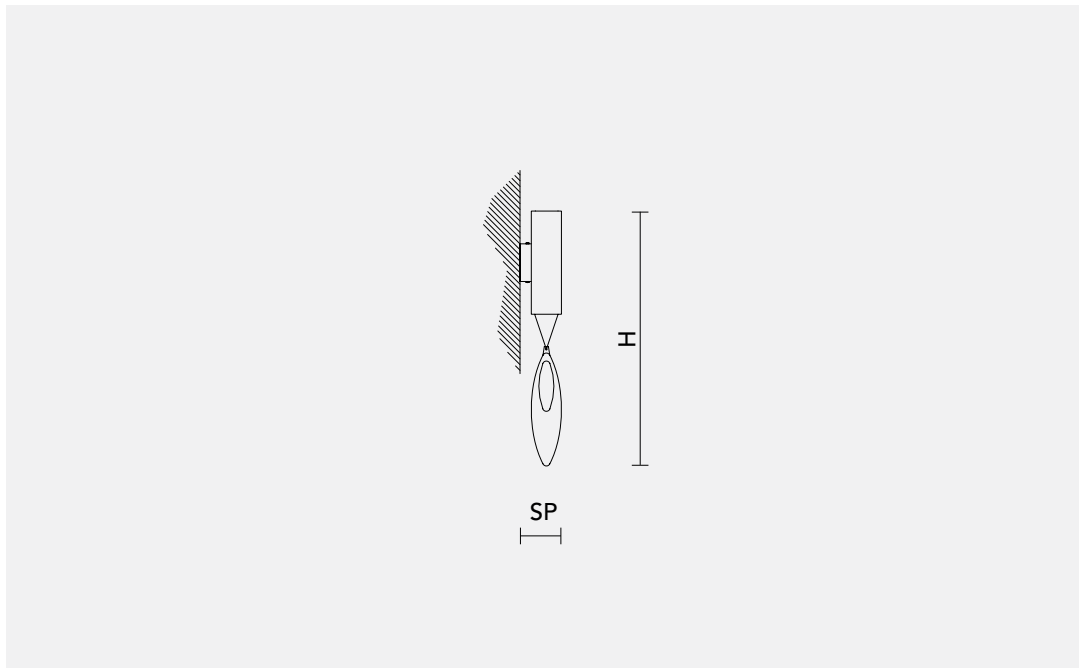

ANIMA A2

Design by: Manuel Vivian

Montatura metallica verniciata bianca e goccia sospesa di cristallo, soffiato e lavorato a mano.

White-enamelled metal mount and hand worked and blown hanging crystal drop.

Weiß lackierte Metallfassung mit hängendem Kristallglastropfen, geblasen und von Hand gearbeitet.

Monture métallique vernie blanche et pampille suspendue en cristal soufflé faite à la main.

Лакированная белая металлическая оправа, подвешенная хрустальная капля, дутая и обработанная вручную.

H 60 cm 23.70" **SP** 11 cm 4.40"

Ø 10 cm 4.00"

Peso: 2,5 kg **Imballo:** 0,032 m³
Weight: 5,51 lb **Packing:** 1,13 ft³

2 x GU10 x 35W max
Dicroica
Dichroic

MATERIALI MATERIALS

ARG
Argento

AZZ
Acquamarina

RUB
Rubino