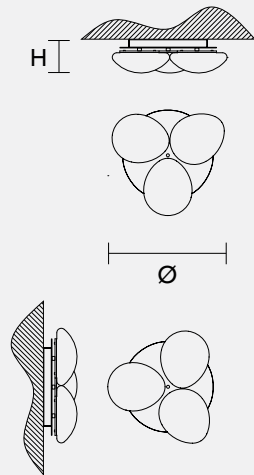

# SASSO APL3

Design by: Manuel Vivian

**Diffusori in vetro soffiato  
montatura metallica verniciata  
a polvere in bianco, diffusore in  
vetro triplex di colore bianco.**

Blown glass lights, white, dust-  
enamelled metal mount, shade in  
white triplex glass.

Рассеиватели из дутого  
стекла, металлическая оправа  
лакирована напылением  
белого цвета, рассеиватель из  
многослойного стекла триплекс  
белого цвета.

**H** 15 cm  
6.00"

**Ø** 40 cm  
15.80"

**Peso:** 00 kg      **Imballo:** 00 m<sup>3</sup>  
**Weight:** 00 lb      **Packing:** 00 ft<sup>3</sup>