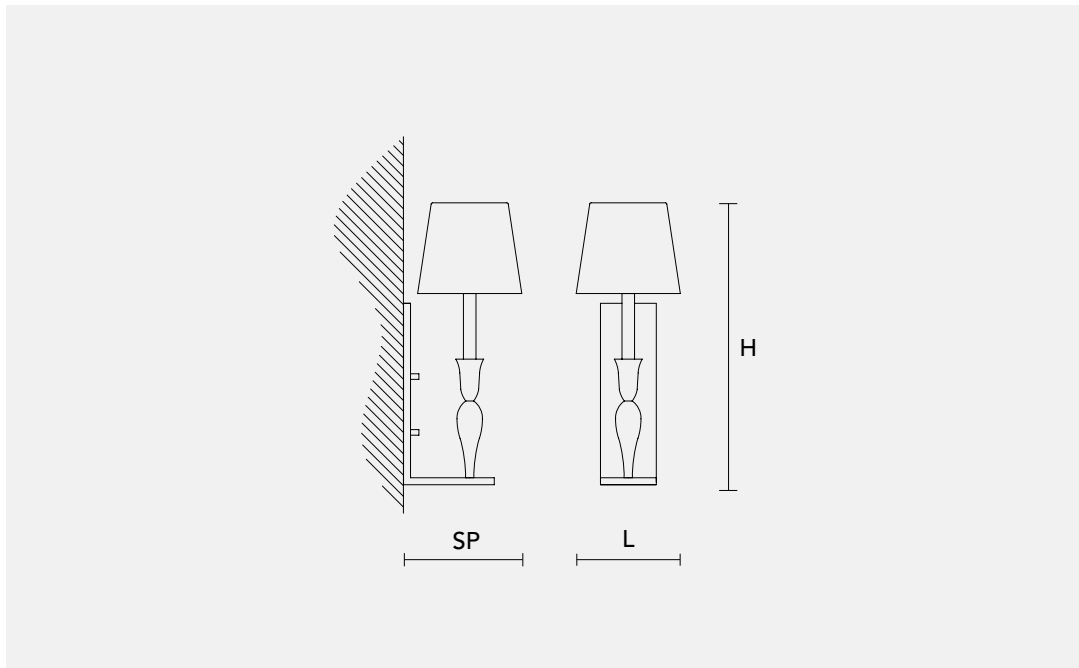

SLIM A1

Design by: Manuel Vivian

Lampada con struttura in metallo verniciato o decorato a foglia e paralume in prezioso tessuto accoppiato.

Lamp with metal structure either enamelled or foil decorated and lampshade in precious, double-face fabric.

Lampe mit lackierter oder mit Folie dekorierter Metallstruktur und Lampenschirm aus kostbarem kaschiertem Gewebe.

Lampe avec structure en métal verni ou décoré à feuille d'or et abat-jour en précieux tissu doubleface.

Лампа с каркасом из лакированного металла или покрытого фольгой, абажур из дорогой двойной ткани.

H 42 cm 16.55" **SP** 18 cm 7.10"

L 16 cm 6.30"

Peso: 00 kg **Imballo:** 00 m³
Weight: 00 lb **Packing:** 00 ft³

 1 x E14 x 40W max
Incandescenza
Incandescent

USA: 1 x E12 x 40W max

MATERIALI MATERIALS

GD-L
Foglia oro

WH-M
Bianco Opaco