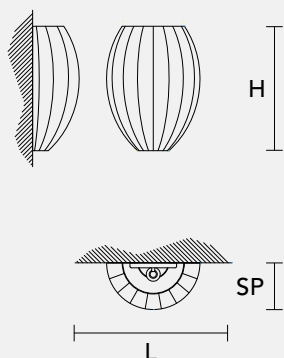

H 40 cm 15.80"
SP 17 cm 6.70"

Ø 32 cm 12.60"

Peso: 00 kg **Imballo:** 00 m³
Weight: 00 lb **Packing:** 00 ft³

 1 x E14 x 40W max
Incandescenza
Incandescent

 1 x 9W max
Energy Saving

USA: 1 x E12 x 40W max