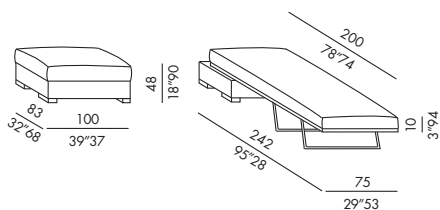

WILLIS

sofa beds

2000 / 2001 - patented model

- elementi giorno-notte imbottiti
- struttura in legno e metallo
- imbottitura in poliuretano indeformabile
- piedini in legno tinto moka-grigio-chiaro
- materassi in poliuretano anallergico e tessuto ecru
- cuscino seduta-materasso sfoderabile in poliuretano e fibra poliester
- FAST BED - materasso 200x75x10
- SINGLE BED - materasso 200x80x12
- DOUBLE BED - materasso 200x160x12
- DAY BED - cuscino seduta-materasso 200x85x14
- TWIN BED - cuscino seduta-materasso 200x85x14