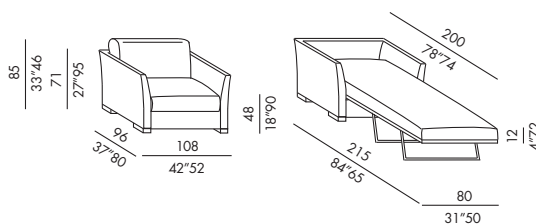

WILLIS

sofa beds

2000 / 2001 - patented model

- elementi giorno-notte imbottiti
- struttura in legno e metallo
- imbottitura in poliuretano indeformabile
- piedini in legno tinto moka-grigio-chiaro
- materassi in poliuretano anallergico e tessuto ecru
- cuscino seduta-materasso sfoderabile in poliuretano e fibra poliester
- FAST BED - materasso 200x75x10
- SINGLE BED - materasso 200x80x12
- DOUBLE BED - materasso 200x160x12
- DAY BED - cuscino seduta-materasso 200x85x14
- TWIN BED - cuscino seduta-materasso 200x85x14