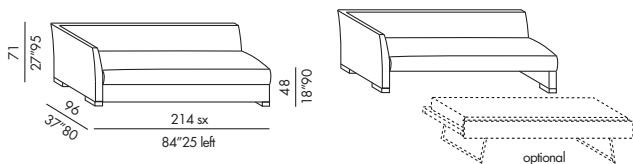

WILLIS

optional accessories 2000 / 2001

- elementi giorno-notte imbottiti
- struttura in legno e metallo
- imbottitura in poliuretano indeformabile
- piedini in legno tinto moka-grigio-chiaro
- materassi in poliuretano anallergico e tessuto ecru
- cuscino seduta-materasso sfoderabile in poliuretano e fibra poliester
- FAST BED - materasso 200x75x10
- SINGLE BED - materasso 200x80x12
- DOUBLE BED - materasso 200x160x12
- DAY BED - cuscino seduta-materasso 200x85x14
- TWIN BED - cuscino seduta-materasso 200x85x14