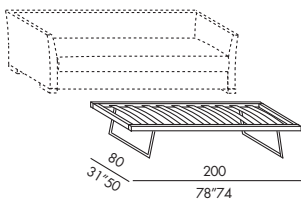

secondo letto estraibile per twin-day bed pull-out spare bed for twin-day bed