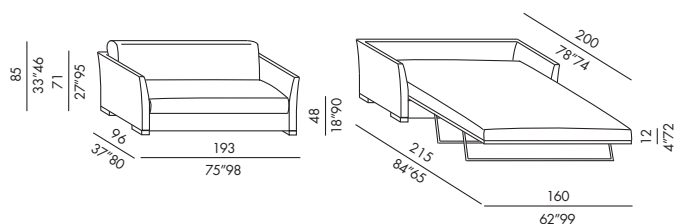

WILLIS

sofa beds

2000 / 2001 - patented model

- elementi giorno-notte imbottiti
- struttura in legno e metallo
- imbottitura in poliuretano indeformabile
- piedini in legno tinto moka-grigio-chiaro
- materassi in poliuretano anallergico e tessuto ecru
- cuscino seduta-materasso sfoderabile in poliuretano e fibra poliester
- FAST BED - materasso 200x75x10
- SINGLE BED - materasso 200x80x12
- DOUBLE BED - materasso 200x160x12
- DAY BED - cuscino seduta-materasso 200x85x14
- TWIN BED - cuscino seduta-materasso 200x85x14