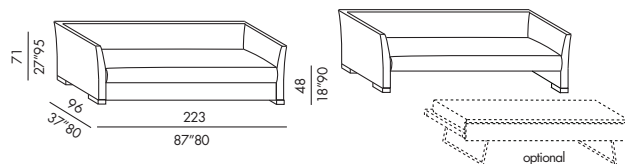

WILLIS

optional accessories 2000 / 2001

- elementi giorno-notte imbottiti
- struttura in legno e metallo
- imbottitura in poliuretano indeformabile
- piedini in legno tinto moka-grigio-chiaro
- materassi in poliuretano anallergico e tessuto ecru
- cuscino seduta-materasso sfoderabile in poliuretano e fibra poliester
- FAST BED - materasso 200x75x10
- SINGLE BED - materasso 200x80x12
- DOUBLE BED - materasso 200x160x12
- DAY BED - cuscino seduta-materasso 200x85x14
- TWIN BED - cuscino seduta-materasso 200x85x14