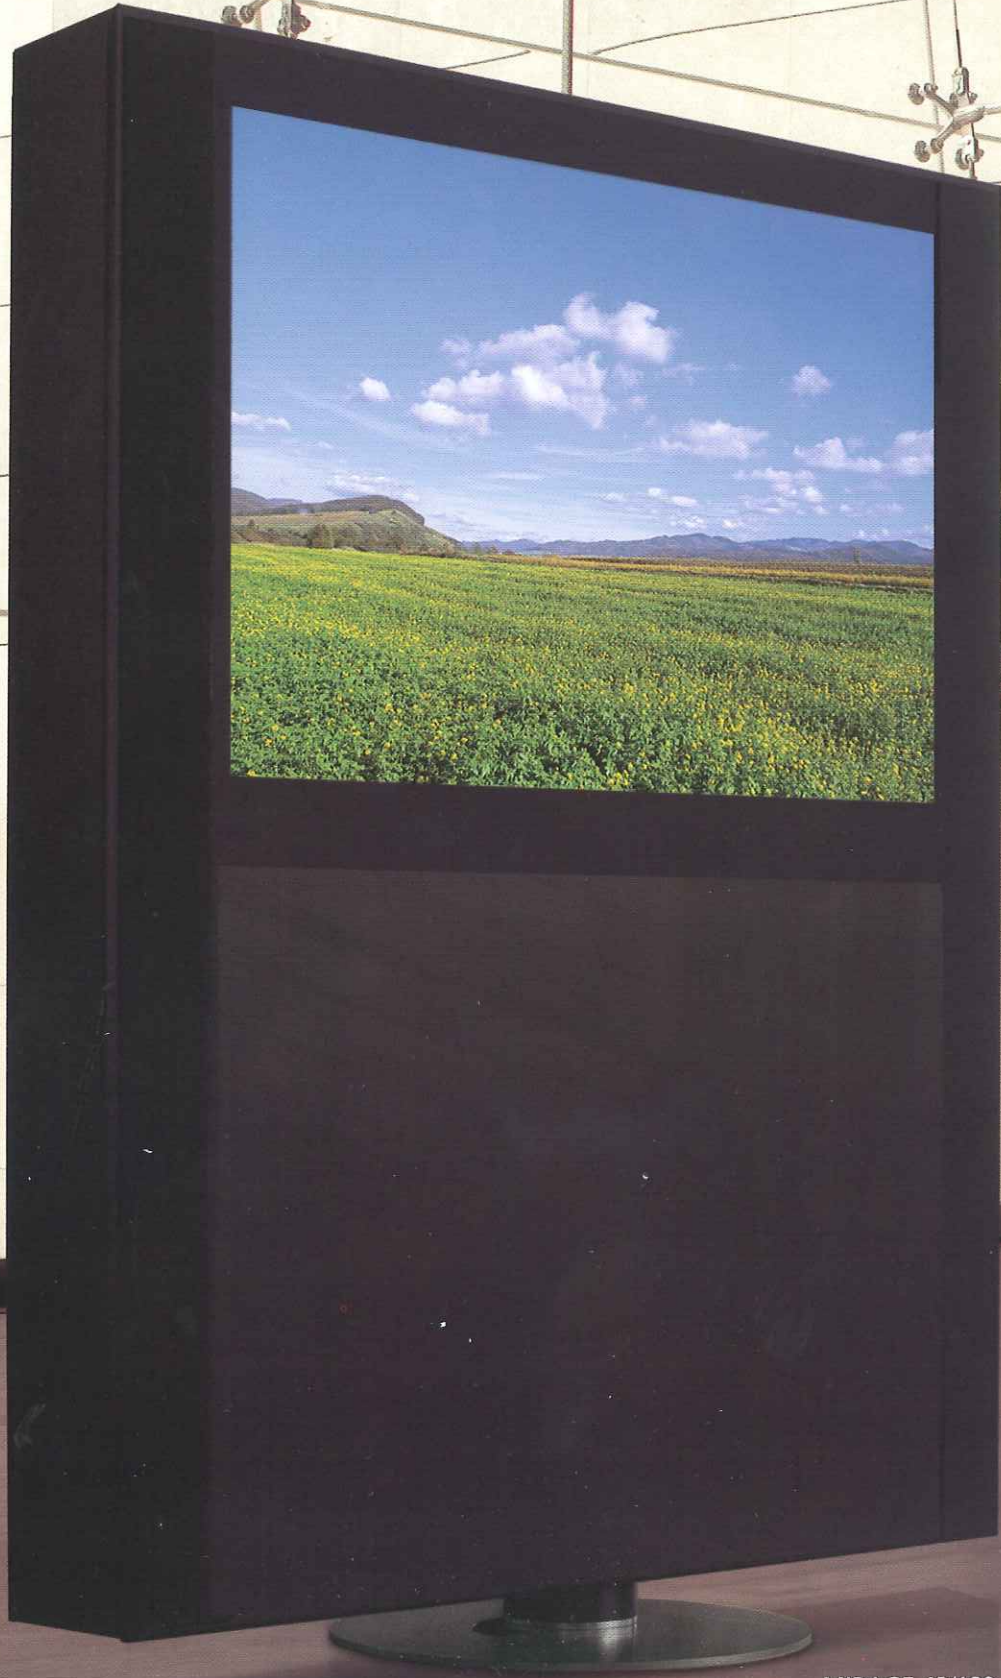

M I R A G E

reflex

reflex

M I R A G E

Rilassatevi,
state per entrare in una nuova dimensione visiva.

MIRAGE è un innovativo prodotto per l'home video,
concepito per garantire una migliore qualità visiva attraverso la tecnologia REFLECTLESS®

Relax,
you're going to enter in a new visual dimension.

Mirage is an innovative product for home video,
designed to guarantee a better quality thanks to REFLECTLESS® technology.

MIRAGE

MIRAGE 42/180

MIRAGE 32/180

Grazie alla sua innovativa tecnologia, questo compatto ed elegante mobile TV offre la possibilità di un giusto orientamento, in qualunque direzione, consentendo di migliorare notevolmente il fattore di riflessione con ogni condizione di luce ambientale, eliminando dallo schermo riflessi che desaturano l'immagine, garantendo eccellenti prestazioni con una riproduzione visiva più precisa.

Integrazione a 360°

Un silenzioso motore azionato da un telecomando, consente di ruotare MIRAGE di 180° nelle due direzioni, offrendo la possibilità a questo compatto ed elegante mobile TV d'integrarsi perfettamente con l'ambiente circostante, grazie anche allo specchio posizionato sul retro.