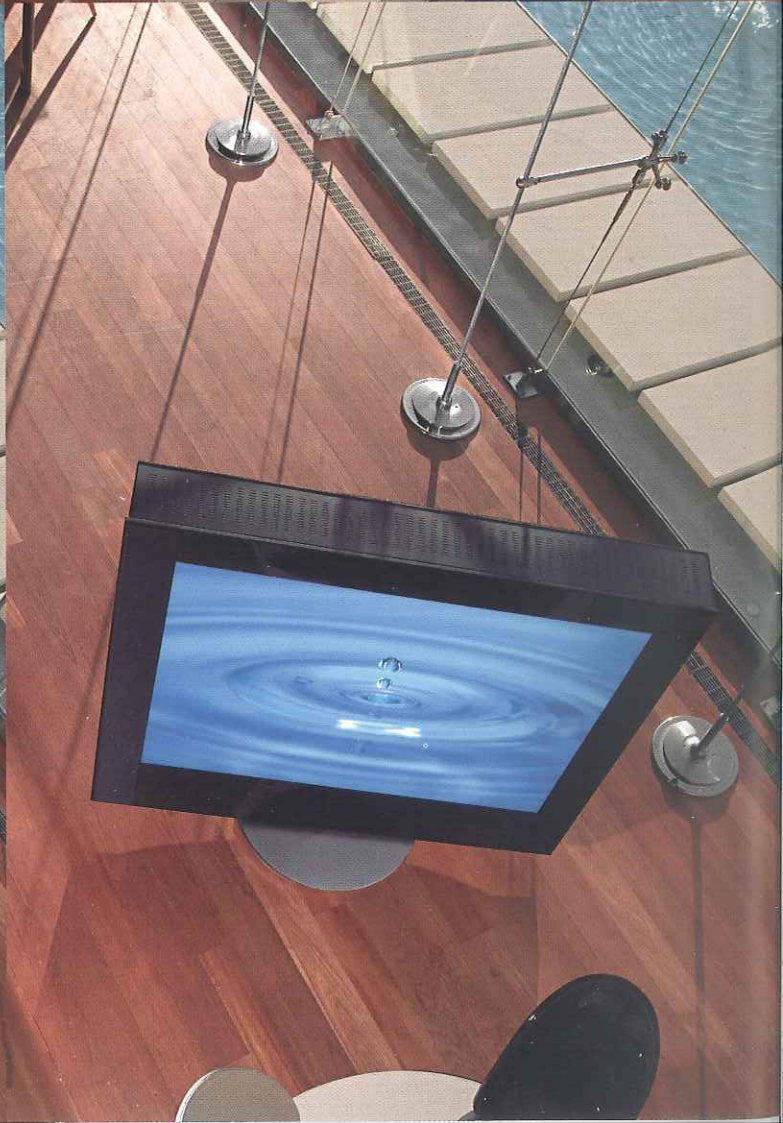

MIRAGE 42/160

MIRAGE

MIRAGE 42/180

MIRAGE 60/180

L'armonizzazione con l'ambiente circostante

MIRAGE non è un comune mobile porta TV, ma un sistema avanzato ad integrazione totale.

Nato come elemento di design, sintesi di forma e funzionalità, MIRAGE migliora l'armonizzazione dei televisori al Plasma da 32, 42, 50 e 60 pollici con l'ambiente circostante, unendo eleganza ed alta tecnologia in un connubio stilistico di grande equilibrio.

Grazie alla sua innovativa tecnologia, questo compatto ed elegante mobile TV offre la possibilità di un giusto orientamento, in qualunque direzione, consentendo di migliorare notevolmente il fattore di riflessione con ogni condizione di luce ambientale, eliminando dallo schermo riflessi che desaturano l'immagine, garantendo eccellenti prestazioni con una riproduzione visiva più precisa.

Harmonization with the surrounding environment

Mirage is more than a TV stand, it is a total integrated advanced system. Born as a stylish element, it's the synthesis between design and functionality; MIRAGE improves the harmonization of 32, 42, 50, 60 inches LCD and Plasma TV with the surrounding environment and combines elegance with high technology in a perfectly balanced stylistic mixture. Thanks to its innovative technology it gives you the chance of a correct orientation, in any direction, so to increase the reflection factor with any kind of environmental light; it eliminates all the screen reflections, and guarantees excellent and detailed view performances.

Integrazione a 360°

Un silenzioso motore azionato da un telecomando, consente di ruotare MIRAGE di 180° nelle due direzioni, offrendo la possibilità a questo compatto ed elegante mobile TV d'integrarsi perfettamente con l'ambiente circostante, grazie anche allo specchio posizionato sul retro.