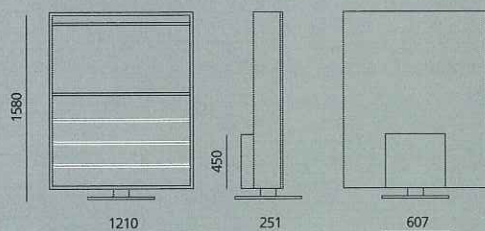

MIRAGE 32-42/180

Predisposizione LCD 32". Di serie
Predisposizione LCD 42". Di serie
Supporto per rotazione di 180°.
Vano per l'alloggiamento dei componenti video, audio, surround. Di serie
4 Ripiani per l'alloggiamento dei componenti video, audio, surround. Di serie
Fascia in lycra anteriore. Optional
Motore con telecomando. Optional
Alimentazione: 110/220V. Di serie

MIRAGE 32-42/180

Pre-arrangement LCD 32". Standard
Pre-arrangement LCD 42". Standard
Rotation support 180°.
Video, audio, surround housing compartment. Standard
4 shelves for video, audio, surround housing. Standard
Front lycra band. Optional
Motor with remote controle. Optional
Supply: 110/220V. Standard