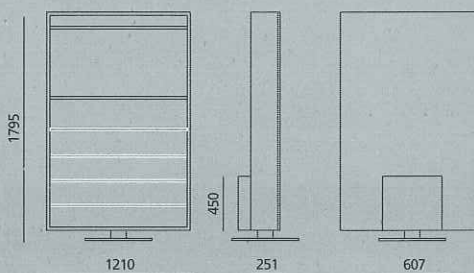

MIRAGE 42/180

Pre-arrangement LCD 32". Not provided

Pre-arrangement LCD 42". Standard

Rotation support 180°.

Video, audio, surround housing compartment. Standard

4 shelves for video, audio, surround housing. Standard

Front lycra band Optional

Motor with remote controle. Optional

Supply: 110/220V. Standard