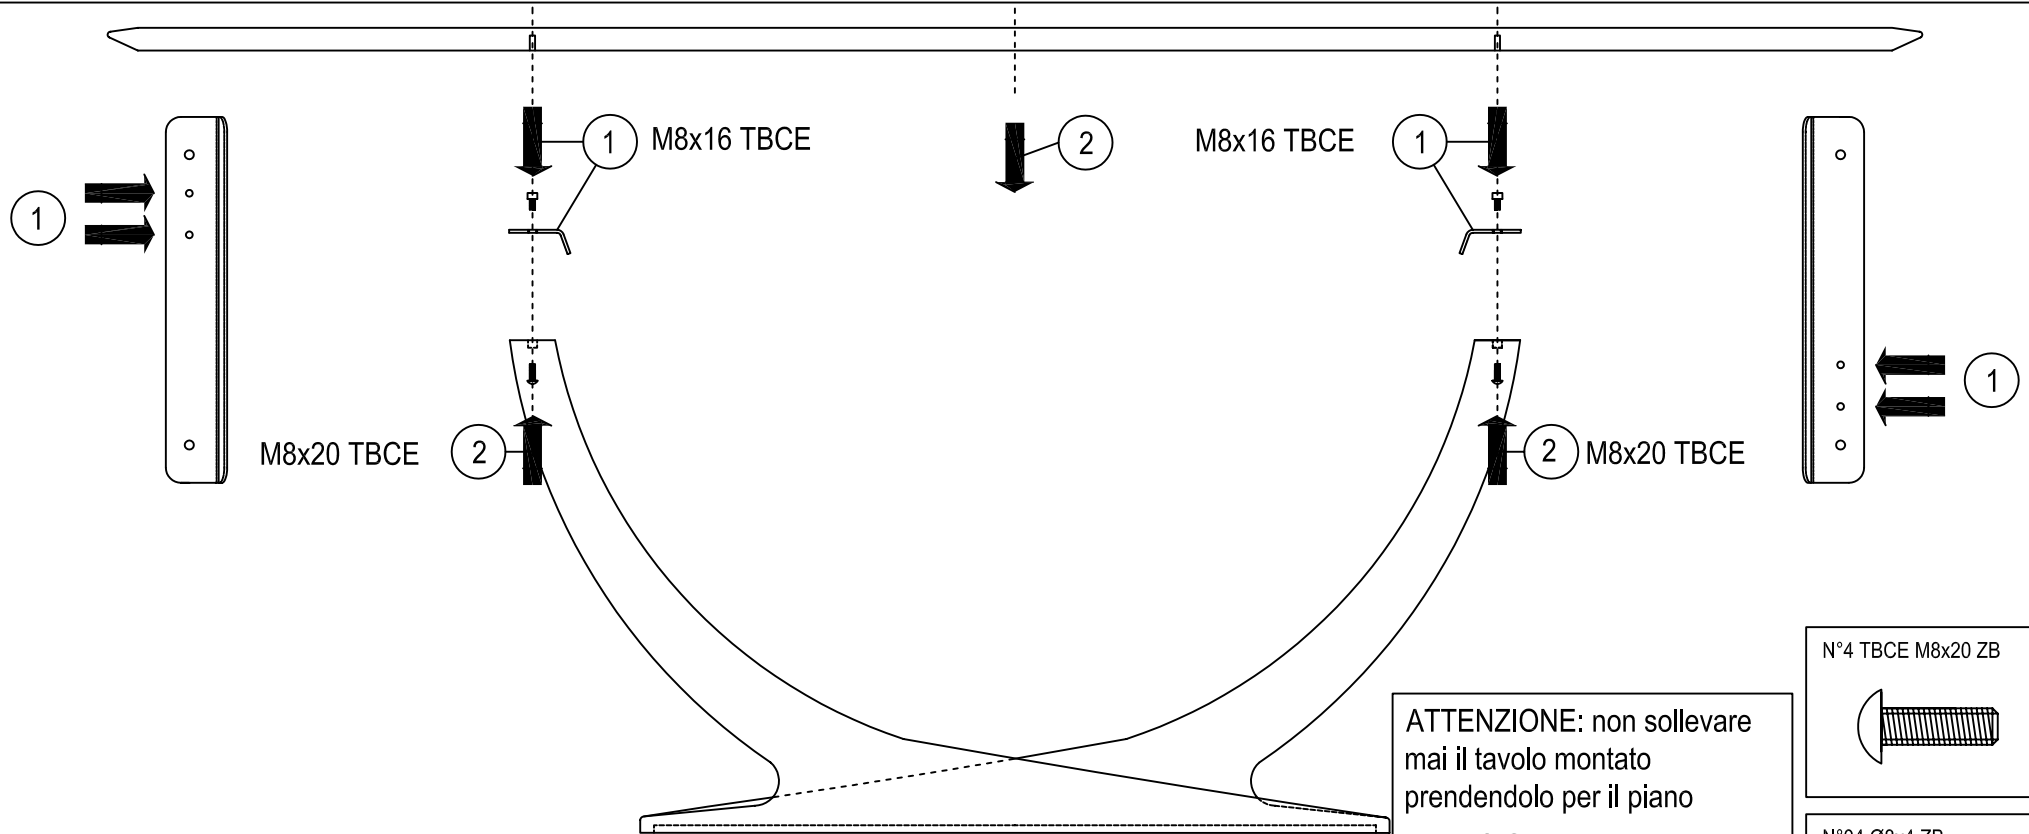

CORAL LEGNO

ISTRUZIONI DI MONTAGGIO
ASSEMBLING INSTRUCTIONS
INSTRUCTIONS DE MONTAGE
INSTRUCCIONES DE MONTAJE
MONTAGEANLEITUNG

cattelan
italia

View from Above