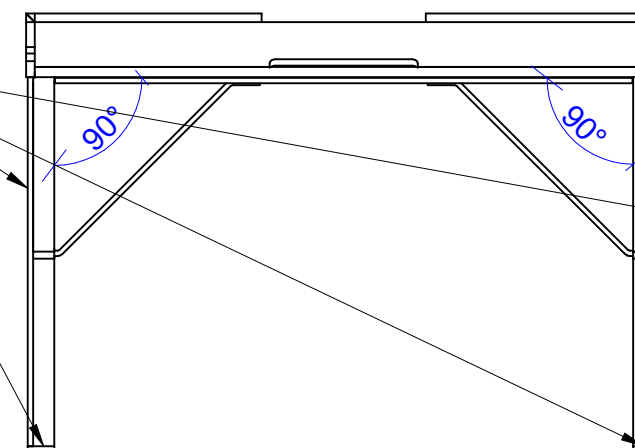

# SCRITTOIO QWERTY

N°1 CHIAVE ESAGONALE DA 4

TOGLIERE LA PELLICOLA  
 DOPO AVER ESEGUITO IL  
 MONTAGGIO.  
 REMOVE THE FILM AFTER  
 THE ASSEMBLING.

03

N°1 GRANO 8X8 TP ZB

01

N°3 VITI 6X25 TBCE ZB

N°3 RONDELLE 6X12 ZB

02

N°4 VITI 6X16 TBCE ZB

N°4 RONDELLE 6X12 ZB

01

N°1 GRANO 8X8 TP ZB

01

N°3 VITI 6X25 TBCE ZB

N°3 RONDELLE 6X12 ZB