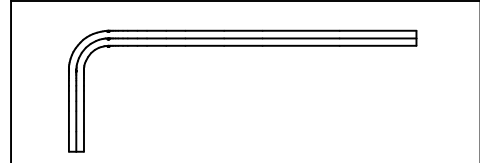

# SCRITTOIO QWERTY

N°1 CHIAVE ESAGONALE DA 4

TOGLIERE LA PELLICOLA  
 DOPO AVER ESEGUITO IL  
 MONTAGGIO.  
 REMOVE THE FILM AFTER  
 THE ASSEMBLING.

03

N°1 GRANO 8X8 TP ZB

01

N°3 VITI 6X25 TBCE ZB

N°3 RONDELLE 6X12 ZB

02

N°4 VITI 6X16 TBCE ZB

N°4 RONDELLE 6X12 ZB

01

N°1 GRANO 8X8 TP ZB

01

N°3 VITI 6X25 TBCE ZB

N°3 RONDELLE 6X12 ZB