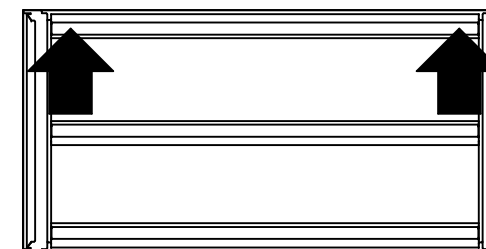

1

cm 200x120
inch 78x47

cm 170x170
inch 67x67

Punti di ancoraggio per lo specchio rettangolare.
Fixing references for the rectangular mirror.

n°04 pz. cancello.

n°04 SXR 8x60.

2

cm 160x80
inch 63x31

cm 120x120
inch 47x47

Punti di ancoraggio per lo specchio rettangolare.
Fixing references for the rectangular mirror.

n°02 pz vite gancio corto.

n°02 SXR 8x60.