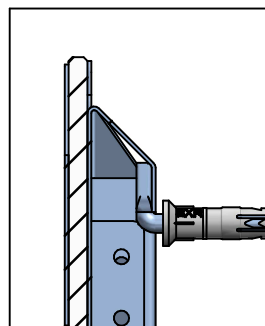

1

cm 200x120
inch 78x47

cm 170x170
inch 67x67

Punti di ancoraggio per lo specchio rettangolare.
Fixing references for the rectangular mirror.

n°04 pz. cancello.

n°04 SXR 8x60.

2

cm 160x80
inch 63x31

cm 120x120
inch 47x47

Punti di ancoraggio per lo specchio rettangolare.
Fixing references for the rectangular mirror.

n°02 pz vite gancio corto.

n°02 SXR 8x60.