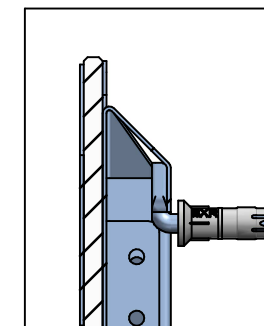

1

cm 200x120
inch 78x47

cm 170x170
inch 67x67

Punti di ancoraggio per lo specchio rettangolare.
Fixing references for the rectangular mirror.

n°04 pz. cancello.

n°04 SXR 8x60.

2

cm 160x80
inch 63x31

cm 120x120
inch 47x47

Punti di ancoraggio per lo specchio rettangolare.
Fixing references for the rectangular mirror.

n°02 pz vite gancio corto.

n°02 SXR 8x60.