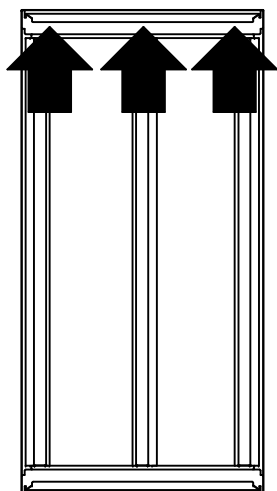

1

cm 200x120
inch 78x47

cm 170x170
inch 67x67

Punti di ancoraggio per lo specchio rettangolare.
Fixing references for the rectangular mirror.

n°04 pz. cancello.

n°04 SXR 8x60.

2

cm 160x80
inch 63x31

cm 120x120
inch 47x47

Punti di ancoraggio per lo specchio rettangolare.
Fixing references for the rectangular mirror.

n°02 pz vite gancio corto.

n°02 SXR 8x60.