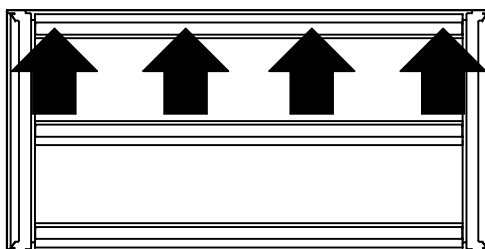

1

cm 200x120
inch 78x47

cm 170x170
inch 67x67

Punti di ancoraggio per lo specchio rettangolare.
Fixing references for the rectangular mirror.

n°04 pz. cancello.

n°04 SXR 8x60.

2

cm 160x80
inch 63x31

cm 120x120
inch 47x47

Punti di ancoraggio per lo specchio rettangolare.
Fixing references for the rectangular mirror.

n°02 pz vite gancio corto.

n°02 SXR 8x60.