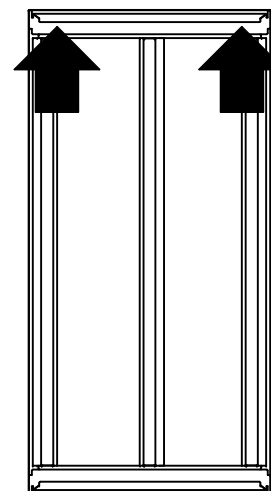

1

cm 200x120
inch 78x47

cm 170x170
inch 67x67

Punti di ancoraggio per lo specchio rettangolare.
Fixing references for the rectangular mirror.

n°04 pz. cancello.

n°04 SXR 8x60.

2

cm 160x80
inch 63x31

cm 120x120
inch 47x47

Punti di ancoraggio per lo specchio rettangolare.
Fixing references for the rectangular mirror.

n°02 pz vite gancio corto.

n°02 SXR 8x60.