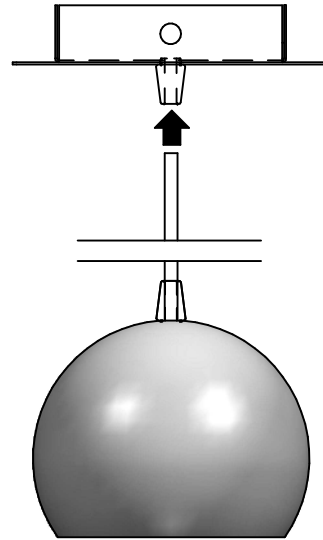

Fissare a soffitto la staffa e cablare il cavo di alimentazione elettrica con una delle due parti dell'innesto rapido per cavi elettrici.

Fix the bracket to the ceiling and connect the electric cable to one of the quick connection cables parts.

Fixer l'étrier au plafond et cabler le câble d'alimentation électrique avec une des deux parties du branchement rapid pour câbles électriques.

Der Bügel am Decke befestigen. Das elektrische Speisekabel durch die Verwendung eines Teiles des Anschlusses verkabeln.

02