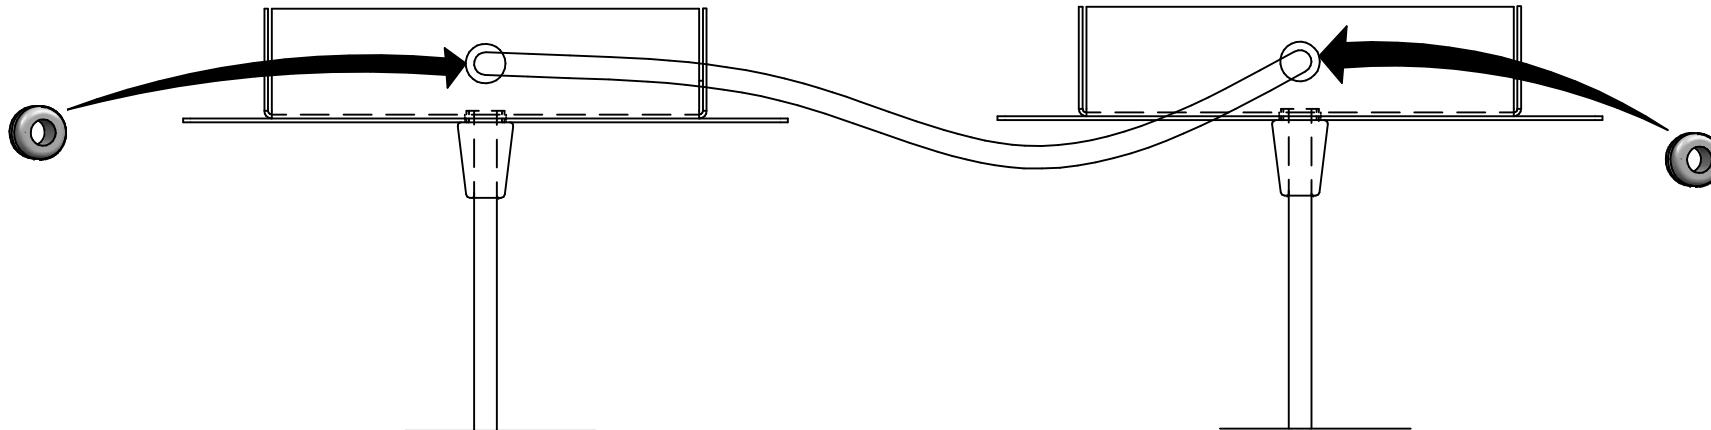

# eclipse singola

01

Fissare a soffitto la staffa e cablare il cavo di alimentazione elettrica con una delle due parti dell'innesto rapido per cavi elettrici.

Fix the bracket to the ceiling and connect the electric cable to one of the quick connection cables parts.

Fixer l'étrier au plafond et cabler le câble d'alimentation électrique avec une des deux parties du branchement rapid pour câbles électriques.

Der Bügel am Decke befestigen. Das elektrische Speisekabel durch die Verwendung eines Teiles des Anschlusses verkabeln.

02

03

04\_optional

lampadina G9 max 25 watt non inclusa  
Max 25 watt G9 bulb not included

n°2 passacavo

n°2 copritesta cromo