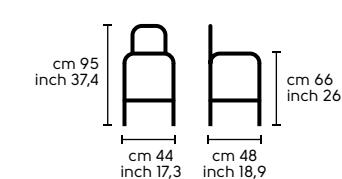

Nuvola H65R TS, H65 TS