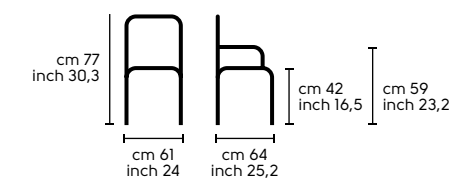

Nuvola ATR P TS, AT P TS