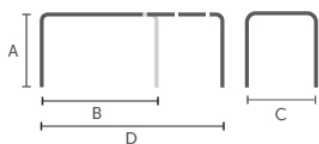

Melaminico
7 colori

MDF LAccato
3 colori

Cristalli
7 colori

Cristalceramica
3 colori

Allunghe

Melaminico
7 colori

MDF LAccato
3 colori

Dimensioni

Dimensione	A	B	C	D
	(cm)	(cm)	(cm)	(cm)
	(inch)	(inch)	(inch)	(inch)
120x80	75	120	80	170
	(29.5)	(47.2)	(31.5)	(66.9)
140x90	75	140	90	200
	(29.5)	(55.1)	(35.4)	(78.7)

Dimensione	A	B	C	D
	(cm)	(cm)	(cm)	(cm)
160x90	75	160	90	220
	(29.5)	(63)	(35.4)	(86.6)