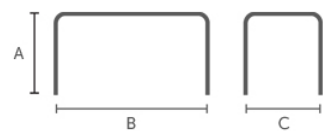

### Piano

Acciaio Bianco

Acciaio Cenere

## Dimensioni

## Dati volumetrici

**Peso** 30  
**Volume** 0.15 mc  
**Colli** 2

Dimensione	A	B	C	D
	(cm)	(cm)	(cm)	(cm)
	(inch)	(inch)	(inch)	(inch)
<b>80x80</b>	76	80	80	(0)
	(29.9)	(31.5)	(31.5)	
<b>90x90</b>	76	90	90	(0)
	(29.9)	(35.4)	(35.4)	
<b>160x90</b>	76	160	90	(0)
	(29.9)	(63)	(35.4)	
<b>200x100</b>	76	200	100	(0)
	(29.9)	(78.7)	(39.4)	
<b>290x100</b>	76	290	100	(0)
	(29.9)	(114.2)	(39.4)	