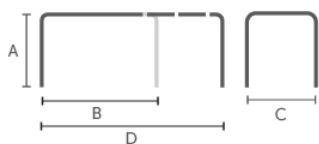

Cromato

Piano

Melaminico
7 colori

MDF LAccato
3 colori

Cristalli
7 colori

Cristalceramica
3 colori

Allunghe

Melaminico
7 colori

MDF LAccato
3 colori

Dimensioni

Dimensione	A (cm) (inch)	B (cm) (inch)	C (cm) (inch)	D (cm) (inch)
140x90	75 (29.5)	140 (55.1)	90 (35.4)	230 (90.6)

Dati volumetrici

Peso 78
Volume 0.32 mc
Colli 4

Gallery

Download