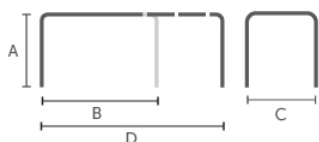

Melaminico
7 colori

MDF LAccato
3 colori

Cristalli
7 colori

Cristalceramica
3 colori

Allunghe

Melaminico
7 colori

MDF LAccato
3 colori

Dimensioni

Dimensione	A	B	C	D
	(cm)	(cm)	(cm)	(cm)
110x80	75	110	80	245
	(29.5)	(43.3)	(31.5)	(96.5)
140x90	75	140	90	290
	(29.5)	(55.1)	(35.4)	(114.2)

Dati volumetrici

Peso 101
Volume 0.4 mc
Colli 6

Gallery

Download