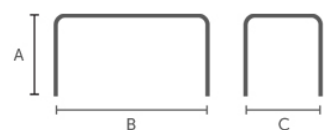

Acciaio Bianco

Piano

Cristallo trasparente

Cristallo extrachiario bianco

Melaminico bianco

Dimensioni

Dati volumetrici

Peso 44
Volume 0.25 mc
Colli 3

Dimensione	A (cm) (inch)	B (cm) (inch)	C (cm) (inch)	D (cm) (inch)
ø60	76 (29.9)	60 (23.6)	60 (23.6)	(0)
ø80	76 (29.9)	80 (31.5)	80 (31.5)	(0)
ø100	76 (29.9)	100 (39.4)	100 (39.4)	(0)
ø120	76 (29.9)	120 (47.2)	120 (47.2)	(0)