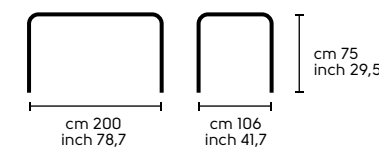

Dimensioni - Dimensions - Dimensions - Abmessung - Dimensiones - Размеры

Zeus fisso 200x106, posti | seats 8

Zeus fisso 250x106, posti | seats 10

***Zeus fisso 300x106, posti | seats 12**

* Solo per piano V3E. - Only for the top V3E.