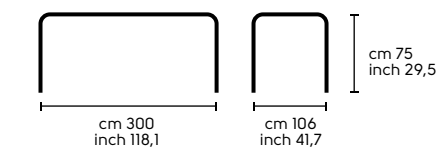

Dimensioni - Dimensions - Dimensions - Abmessung - Dimensiones - Размеры

Zeus fisso 200x106, posti | seats 8

Zeus fisso 250x106, posti | seats 10

***Zeus fisso 300x106, posti | seats 12**

* Solo per piano V3E. - Only for the top V3E.