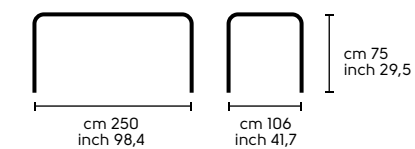

Dimensioni - Dimensions - Dimensions - Abmessung - Dimensiones - Размеры

Zeus fisso 200x106, posti | seats 8

Zeus fisso 250x106, posti | seats 10

***Zeus fisso 300x106, posti | seats 12**

* Solo per piano V3E. - Only for the top V3E.