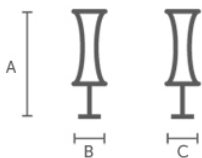

MIDJ
in Italy

Guapa Lamp Floor

design Sempere#Poli Design, 2014

Lampada da terra a luce indiretta con base in metallo verniciato. Diffusore in cuoio con anello superiore in metallo nella stessa finitura della base. Sul cavo in plastica trasparente è posizionato l'interruttore on/off.

Finiture e materiali

Struttura

Acciaio Bianco

Acciaio Nero

Rivestimento

Cuoio TK

9 colori

Dimensioni

Dimensione	cm	inch
A	158	62.2
B	58	22.8
C	58	22.8

Dati volumetrici

Peso 14
Volume 0.47 mc
Colli 2

Gallery