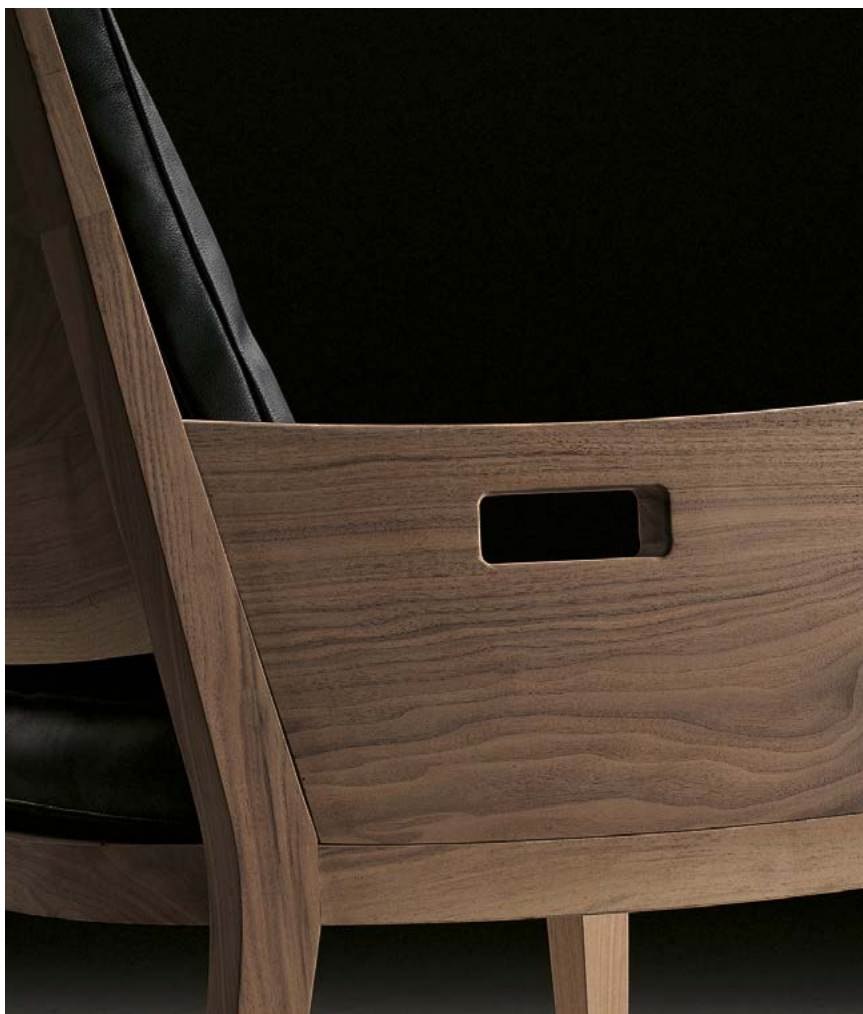

FLEXFORM

FLEXFORM | MADE IN ITALY

BETTY *CENTRO STUDI 2005*

POLTRONE | **POUF** ARMCHAIRS | OTTOMANS

FLEXFORM Spa

Via Einaudi 23/25 20821 Meda (MB) Italy | Tel. +39 0362 3991 | Fax +39 0362 399228 | info@flexform.it | www.flexform.it