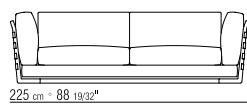

COD 14L02/14L40