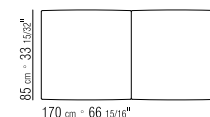

COD 14L50

COD 14L51

COD 14L52

COD 14L53