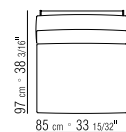

WILDLEDER: TESTA DI MORO DUNKELBRAUN (6004), SCHWARZ (6005), OLIVGRAU (6003), SAND (6001).

COD 14L01

COD 14L02/14L40

COD 14L03/14L41

COD 14L10

COD 14L12

COD 14L13

COD 14L15