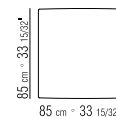

COD 14L50

COD 14L51

COD 14L52

COD 14L53