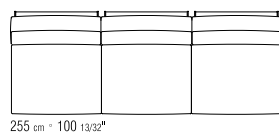

LOSE KISSEN DAUNENFÜLLUNG, GRÖSSE 63X55 CM UND 52X48 CM, SEPARAT BESTELLBAR.

BEZÜGE ABZIEHBARE STOFF- ODER LEDERBEZÜGE.

AUF WUNSCH ARM- UND RÜCKENLEHNE GEGEN AUFPREIS ENGES KERNLEDERGEFLECHT ODER KOMPLETT AUS KERNLEDER IN DEN FARBEN: WEISS (5007), GRAU (5003), TESTA DI MORO DUNKELBRAUN (5004), TESTA DI MORO EXTRA DUNKELBRAUN (5013), SCHWARZ (5005), OLIVGRÜN (5006), BULGAREN ROT (5008), SAND (5001), TABAK (5015).

WILDLEDER: TESTA DI MORO DUNKELBRAUN (6004), SCHWARZ (6005), OLIVGRAU (6003), SAND (6001).

COD 14L01

COD 14L02/14L40

COD 14L03/14L41

COD 14L10

COD 14L12

COD 14L13

COD 14L15