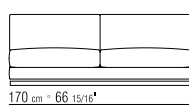

WILDLEDER: TESTA DI MORO DUNKELBRAUN (6004), SCHWARZ (6005), OLIVGRAU (6003), SAND (6001).

COD 14L01

COD 14L02/14L40

COD 14L03/14L41

COD 14L10

COD 14L12

COD 14L13

COD 14L15