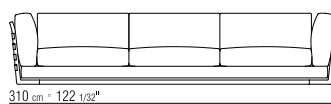

COD 14L03/14L41