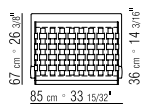

COD 14L21

COD 14L50

COD 14L51

COD 14L52

COD 14L53