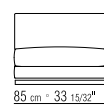

WILDLEDER: TESTA DI MORO DUNKELBRAUN (6004), SCHWARZ (6005), OLIVGRAU (6003), SAND (6001).

COD 14L01

COD 14L02/14L40

COD 14L03/14L41

COD 14L10

COD 14L12

COD 14L13

COD 14L15