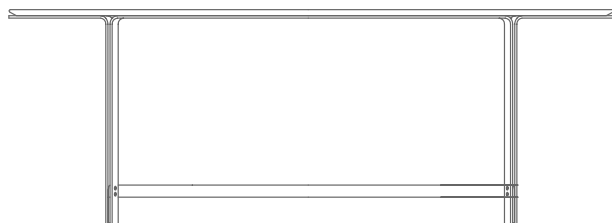

CLARKE | *CARLO COLOMBO* | **2013**

TIPOLOGIE TAVOLI - TAVOLINI/CONSOLLE

PRODOTTO TAVOLO

STRUTTURA IN METALLO NELLE SEGUENTI
FINITURE: SATINATO, CROMATO, BRUNITO O
CROMO NERO, CHAMPAGNE

PIANO IN MARMO CALACATTA ORO LUCIDO,
CALACATTA ORO OPACO, EMPERADOR
LUCIDO, EMPERADOR OPACO, BIANCO
CARRARA LUCIDO, NERO MARQUINIA
LUCIDO.

CATEGORIES TABLES - SMALL TABLES/
CONSOLE

PRODUCT TABLE

FRAME IN SATINED, CHROMED,
BURNISHED, CHAMPAGNE OR BLACK
CHROMED METAL.

TOP IN MARBLE GLOSSY WHITE CARRARA,
GLOSSY BLACK MARQUINIA, GLOSSY
CALACATTA ORO, MAT CALACATTA ORO,
GLOSSY EMPERADOR, MAT EMPERADOR

PRODUKTARTEN TISCHE - COUCHTISCHE/
KONSOLEN

PRODUKT TISCH

GESTELL METALLGESTELL SATINIERT,
CHROM, SCHWARZ CHROM, BRÜNIERT ODER
CHAMPAGNER.

PLATTE MARMORPLATTE: CARRARA WEISS
POLIERT, CALACATTA ORO MATT ODER
POLIERT, EMPERADOR MATT ODER POLIERT,
SCHWARZ MARQUINIA POLIERT.