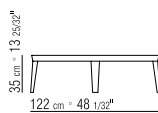

PLATTE MARMOR: CARRARA WEISS POLIERT, MARQUINIA SCHWARZ POLIERT, EMPERADOR POLIERT ODER MATT, CALACATTA ORO POLIERT ODER MATT.

COD 14Z70

COD 14Z60

COD 14Z61

COD 14Z62

COD 14Z71