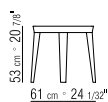

PLATTE MARMOR: CARRARA WEISS POLIERT, MARQUINIA SCHWARZ POLIERT, EMPERADOR POLIERT ODER MATT, CALACATTA ORO POLIERT ODER MATT.

COD 14Z70

COD 14Z60

COD 14Z61

COD 14Z62

COD 14Z71