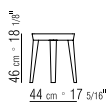

PLATTE MARMOR: CARRARA WEISS POLIERT, MARQUINIA SCHWARZ POLIERT, EMPERADOR POLIERT ODER MATT, CALACATTA ORO POLIERT ODER MATT.

COD 14Z70

COD 14Z60

COD 14Z61

COD 14Z62

COD 14Z71