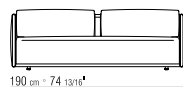

COD 15Z21

COD 15Z23

COD 15Z25