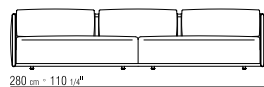

COD 15Z21

COD 15Z23

COD 15Z25