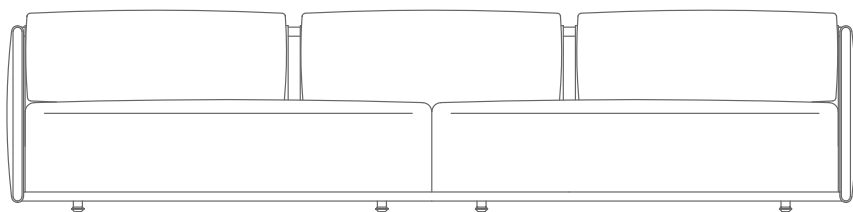

EDMOND | CARLO COLOMBO | 2013

TIPOLOGIE DIVANI/DIVANI componibili/
POUF - CHAISelongue/DORMEUSE
PRODOTTO DIVANO - DIVANO componibile
- POUF

BASE TELAIO IN METALLO SMALTATO A
FORNO CON POLVERI EPOSSIDICHE

STRUTTURA IN METALLO SATINATO,
CROMATO, BRUNITO, CHAMPAGNE O CROMO
NERO.

STRUTTURA CUSCINI SEDUTA
IN LEGNO CON IMBOTTITURA IN
POLIURETANO E PIUMA

CUSCINI SCHIENALE IN PIUMA CON
INSERTO IN MATERIALE INDEFORMABILE

CUSCINETTI IN PIUMA SU RICHIESTA
CON SUPPLEMENTO DI PREZZO

RIVESTIMENTO SFODERABILE
IN TESSUTO O PELLE

CATEGORIES SOFAS/SECTIONAL SOFAS/
OTTOMANS - CHAISE LONGUE

PRODUCT SOFA - SECTIONAL SOFA -
OTTOMAN

BASE IN EPOXY POWDER COATED METAL

FRAME IN SATINED, CHROMED,
BURNISHED, CHAMPAGNE OR BLACK
CHROMED METAL.

SEAT CUSHIONS WOODEN FRAME WITH
POLYURETHANE PADDING AND DOWN

BACKREST CUSHIONS FILLED WITH
DOWN AND RESILIENT INNER CORE

THROW PILLOWS DOWN-FILLED, ON
REQUEST WITH UPCHARGE

UPHOLSTERY REMOVABLE FABRIC OR
LEATHER COVERS

PRODUKTARTEN SOFA/ECKSOFA/HOCKER -
CHAISELONGUE/DORMEUSE

PRODUKT SOFA - ECKSOFA - HOCKER

SOCKEL EMAILLIERTES METALL MIT EPOXID
LACKIERUNG.

GESTELL METALLGESTELL SATINIERT,
CHROM, SCHWARZ CHROM, BRÜNIERT ODER
CHAMPAGNER.

SITZKISSEN HOLZGESTELL POLSTERUNG IN
POLYURETHAN UND DAUNEN.

RÜCKENKISSEN DAUNENFÜLLUNG MIT
KERN AUS UNVERFORMBAREN MATERIAL.

LOSE KISSEN DAUNENKISSEN - SEPARAT
BESTELLBAR.

BEZÜGE ABZIEHBARE STOFF- ODER
LEDERBEZÜGE.