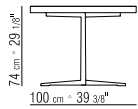

MARMORPLATTE: CARRARA WEISS POLIERT,
MARQUINIA SCHWARZ POLIERT, EMPERADOR
MATT ODER POLIERT, CALACATTA ORO MATT
ODER POLIERT.

**TISCHPLATTE COD. 14X73-14X70-14X71-
14X72-14X74** SIND NUR MIT HOLZPLATTE
ERHÄLTlich

TISCHPLATTE COD. 14X84-14X86 SIND NUR
MIT MARMORPLATTE ERHÄLTlich

COD 14X77

COD 14X78

COD 14X84

COD 14X86

COD 14X73

COD 14X70

COD 14X71