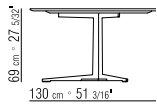

MARMORPLATTE: CARRARA WEISS POLIERT,
MARQUINIA SCHWARZ POLIERT, EMPERADOR
MATT ODER POLIERT, CALACATTA ORO MATT
ODER POLIERT.

**TISCHPLATTE COD. 14X73-14X70-14X71-
14X72-14X74** SIND NUR MIT HOLZPLATTE
ERHÄLTlich

TISCHPLATTE COD. 14X84-14X86 SIND NUR
MIT MARMORPLATTE ERHÄLTlich

COD 14X77

COD 14X78

COD 14X84

COD 14X86

COD 14X73

COD 14X70

COD 14X71