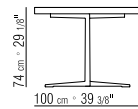

MARMORPLATTE: CARRARA WEISS POLIERT,
MARQUINIA SCHWARZ POLIERT, EMPERADOR
MATT ODER POLIERT, CALACATTA ORO MATT
ODER POLIERT.

**TISCHPLATTE COD. 14X73-14X70-14X71-
14X72-14X74** SIND NUR MIT HOLZPLATTE
ERHÄLTlich

TISCHPLATTE COD. 14X84-14X86 SIND NUR
MIT MARMORPLATTE ERHÄLTlich

COD 14X77

COD 14X78

COD 14X84

COD 14X86

COD 14X73

COD 14X70

COD 14X71