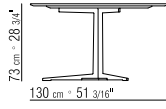

MARMORPLATTE: CARRARA WEISS POLIERT,
MARQUINIA SCHWARZ POLIERT, EMPERADOR
MATT ODER POLIERT, CALACATTA ORO MATT
ODER POLIERT.

**TISCHPLATTE COD. 14X73-14X70-14X71-
14X72-14X74** SIND NUR MIT HOLZPLATTE
ERHÄLTlich

TISCHPLATTE COD. 14X84-14X86 SIND NUR
MIT MARMORPLATTE ERHÄLTlich

COD 14X77

COD 14X78

COD 14X84

COD 14X86

COD 14X73

COD 14X70

COD 14X71