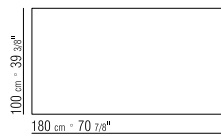

MARMORPLATTE: CARRARA WEISS POLIERT,
MARQUINIA SCHWARZ POLIERT, EMPERADOR
MATT ODER POLIERT, CALACATTA ORO MATT
ODER POLIERT.

**TISCHPLATTE COD. 14X73-14X70-14X71-
14X72-14X74** SIND NUR MIT HOLZPLATTE
ERHÄLTlich

TISCHPLATTE COD. 14X84-14X86 SIND NUR
MIT MARMORPLATTE ERHÄLTlich

COD 14X77

COD 14X78

COD 14X84

COD 14X86

COD 14X73

COD 14X70

COD 14X71