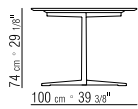

MARMORPLATTE: CARRARA WEISS POLIERT,
MARQUINIA SCHWARZ POLIERT, EMPERADOR
MATT ODER POLIERT, CALACATTA ORO MATT
ODER POLIERT.

**TISCHPLATTE COD. 14X73-14X70-14X71-
14X72-14X74** SIND NUR MIT HOLZPLATTE
ERHÄLTlich

TISCHPLATTE COD. 14X84-14X86 SIND NUR
MIT MARMORPLATTE ERHÄLTlich

COD 14X77

COD 14X78

COD 14X84

COD 14X86

COD 14X73

COD 14X70

COD 14X71