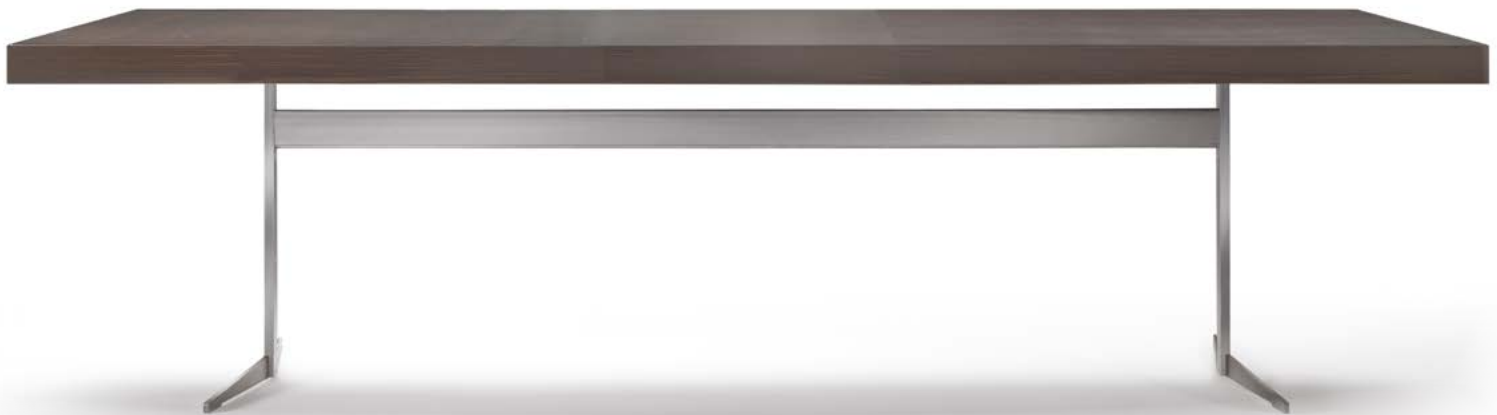

COD 14X77

COD 14X78

COD 14X86