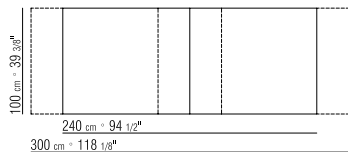

MARMORPLATTE: CARRARA WEISS POLIERT,
MARQUINIA SCHWARZ POLIERT, EMPERADOR
MATT ODER POLIERT, CALACATTA ORO MATT
ODER POLIERT.

**TISCHPLATTE COD. 14X73-14X70-14X71-
14X72-14X74** SIND NUR MIT HOLZPLATTE
ERHÄLTlich

TISCHPLATTE COD. 14X84-14X86 SIND NUR
MIT MARMORPLATTE ERHÄLTlich

COD 14X77

COD 14X78

COD 14X84

COD 14X86

COD 14X73

COD 14X70

COD 14X71