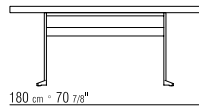

MARMORPLATTE: CARRARA WEISS POLIERT,
MARQUINIA SCHWARZ POLIERT, EMPERADOR
MATT ODER POLIERT, CALACATTA ORO MATT
ODER POLIERT.

**TISCHPLATTE COD. 14X73-14X70-14X71-
14X72-14X74** SIND NUR MIT HOLZPLATTE
ERHÄLTlich

TISCHPLATTE COD. 14X84-14X86 SIND NUR
MIT MARMORPLATTE ERHÄLTlich

COD 14X77

COD 14X78

COD 14X84

COD 14X86

COD 14X73

COD 14X70

COD 14X71