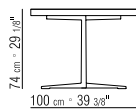

MARMORPLATTE: CARRARA WEISS POLIERT,
MARQUINIA SCHWARZ POLIERT, EMPERADOR
MATT ODER POLIERT, CALACATTA ORO MATT
ODER POLIERT.

**TISCHPLATTE COD. 14X73-14X70-14X71-
14X72-14X74** SIND NUR MIT HOLZPLATTE
ERHÄLTlich

TISCHPLATTE COD. 14X84-14X86 SIND NUR
MIT MARMORPLATTE ERHÄLTlich

COD 14X77

COD 14X78

COD 14X84

COD 14X86

COD 14X73

COD 14X70

COD 14X71