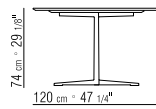

MARMORPLATTE: CARRARA WEISS POLIERT,
MARQUINIA SCHWARZ POLIERT, EMPERADOR
MATT ODER POLIERT, CALACATTA ORO MATT
ODER POLIERT.

**TISCHPLATTE COD. 14X73-14X70-14X71-
14X72-14X74** SIND NUR MIT HOLZPLATTE
ERHÄLTlich

TISCHPLATTE COD. 14X84-14X86 SIND NUR
MIT MARMORPLATTE ERHÄLTlich

COD 14X77

COD 14X78

COD 14X84

COD 14X86

COD 14X73

COD 14X70

COD 14X71