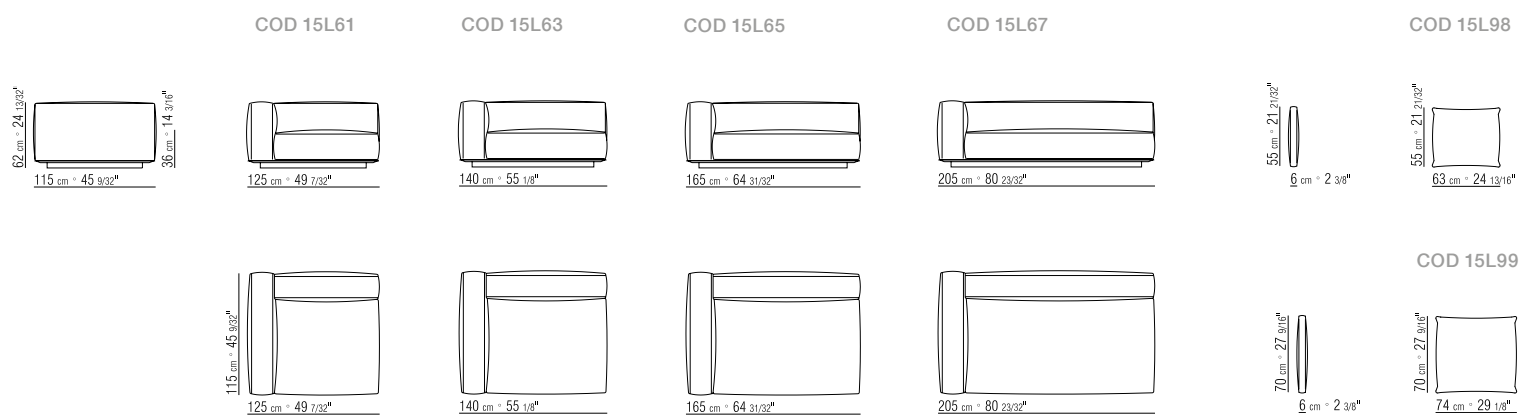

**KEDER BEI KORPUS- UND KISSENBEZÜGE** GROSS-GRAIN - DIE FARBE KANN VOM KUNDEN BESTIMMT WERDEN, SIEHE MUSTERKARTE.

330X115 CM

N.1 COD. 15L65 - FIANCO/ANGOLO 165X115 CM

N.1 COD. 15L64 - FIANCO/ANGOLO 165X115 CM