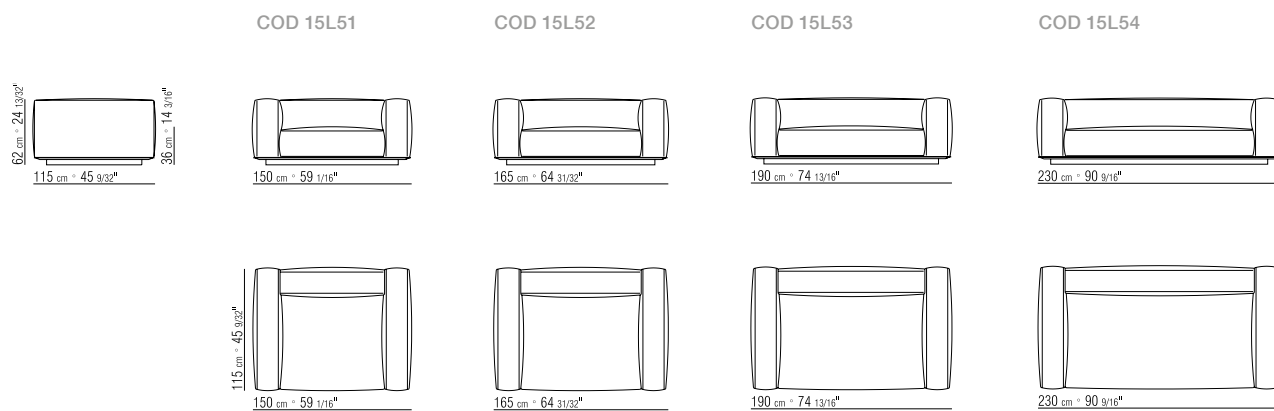

**KEDER BEI KORPUS- UND KISSENBEZÜGE** GROSS-GRAIN - DIE FARBE KANN VOM KUNDEN BESTIMMT WERDEN, SIEHE MUSTERKARTE.

330X115 CM

N.1 COD. 15L65 - FIANCO/ANGOLO 165X115 CM

N.1 COD. 15L64 - FIANCO/ANGOLO 165X115 CM