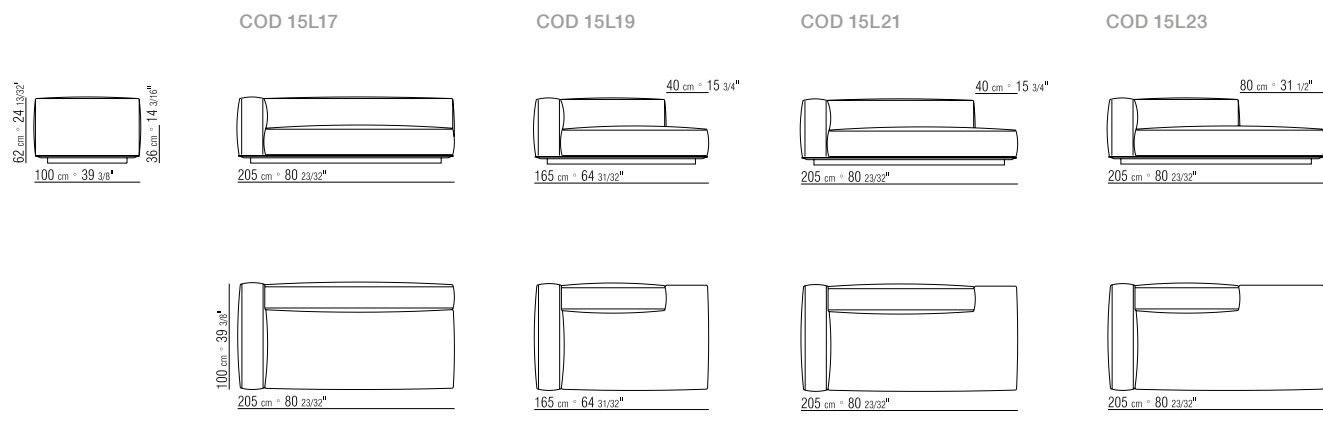

**KEDER BEI KORPUS- UND KISSENBEZÜGE** GROSS-GRAIN - DIE FARBE KANN VOM KUNDEN BESTIMMT WERDEN, SIEHE MUSTERKARTE.

330X115 CM

N.1 COD. 15L65 - FIANCO/ANGOLO 165X115 CM

N.1 COD. 15L64 - FIANCO/ANGOLO 165X115 CM