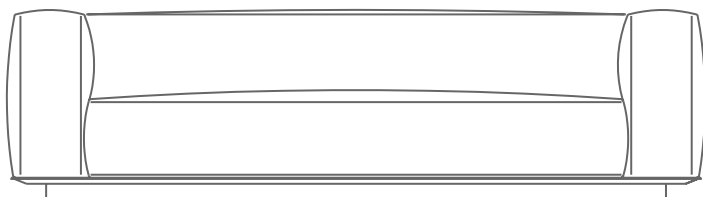

BASE IN METAL COATED WITH EPOXY POWDER

SEAT FRAME IN WOOD COVERED WITH HIDE LEATHER: RUSSIAN RED (5008), WHITE (5007), OLIVE (5006), BLACK (5005), DARK BROWN (5004), DARK BROWN EXTRA (5013), GREY (5003), SAND (5001), TOBACCO (5015). ALSO AVAILABLE IN BLACK SUEDE (6005), DARK BROWN SUEDE (6004), OLIVE SUEDE (6003), SAND SUEDE (6001)

ARMS AND BACKREST IN POLYURETHANE, DACRON AND DOWN WITH METAL INSERT

SEAT CUSHION IN POLYURETHANE AND DOWN

THROW PILLOWS DOWN-FILLES, ON REQUEST WITH UPCHARGE

UPHOLSTERY REMOVABLE FABRIC OR LEATHER COVERS

CUSHION AND FRAME PIPING DIFFERENT COLOURS OF GROSSGRAIN AVAILABLE (SEE SAMPLE CART)

PRODUKTARTEN SOFAS / ECKSOFAS / OTTOMANE / HOCKER

PRODUKT SOFAS - ECKSOFAS - HOCKER
GESTELL METALLRAHMEN MIT EPOXYD LACKIERUNG.

SITZFLÄCHE HOLZRAHMEN MIT KERNLEDER BEZOGEN IN DEN FARBEN: WEISS (5007), GRAU (5003), TESTA DI MORO DUNKELBRAUN (5004), TESTA DI MORO EXTRA DUNKELBRAUN (5013), SCHWARZ (5005), OLIVGRÜN (5006), BULGAREN ROT (5008), SAND (5001), TABAK (5015). WILDLEDER: TESTA DI MORO DUNKELBRAUN (6004), SCHWARZ (6005), OLIVGRAU (6003), SAND (6001).

ARM- UND RÜCKENLEHNE POLYURETHAN, DACRON UND DAUNEN, METALLRAHMEN.

SITZKISSEN POLYURETHAN UND DAUNEN.

LOSE KISSEN DAUNENFÜLLUNG - SEPARAT BESTELLBAR.

BEZUG ABZIEHBARE STOFF- ODER LEDERBEZÜGE.

KEDER BEI KORPUS- UND KISSENBEZÜGE GROSS-GRAIN - DIE FARBE KANN VOM KUNDEN BESTIMMT WERDEN, SIEHE MUSTERKARTE.