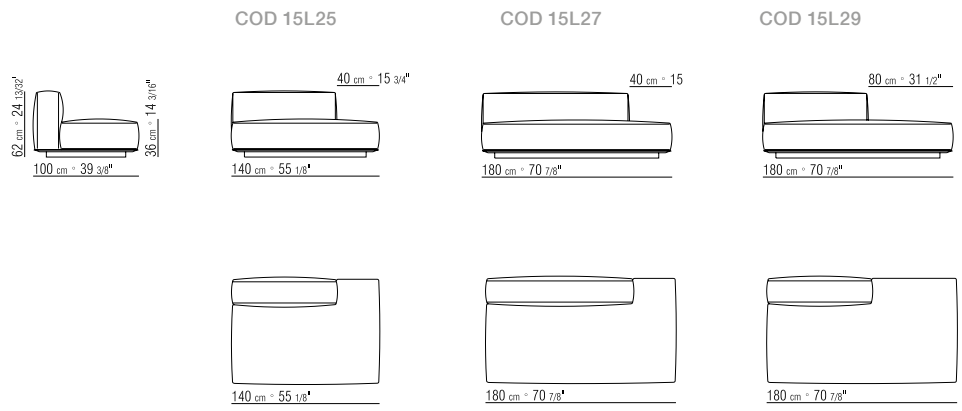

**KEDER BEI KORPUS- UND KISSENBEZÜGE** GROSS-GRAIN - DIE FARBE KANN VOM KUNDEN BESTIMMT WERDEN, SIEHE MUSTERKARTE.

330X115 CM

N.1 COD. 15L65 - FIANCO/ANGOLO 165X115 CM

N.1 COD. 15L64 - FIANCO/ANGOLO 165X115 CM