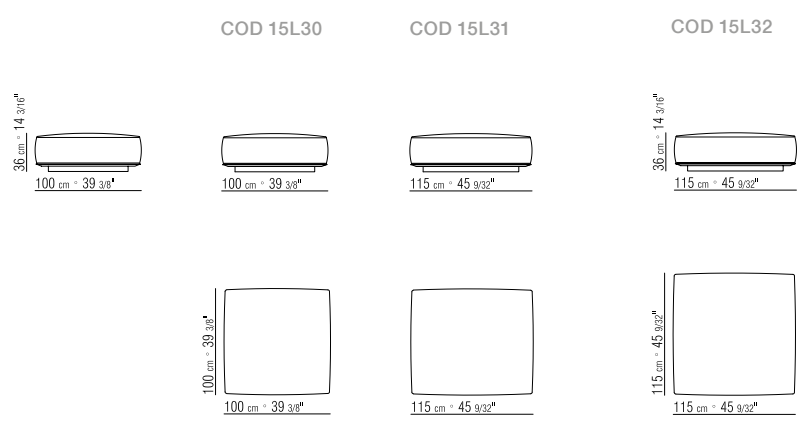

**KEDER BEI KORPUS- UND KISSENBEZÜGE** GROSS-GRAIN - DIE FARBE KANN VOM KUNDEN BESTIMMT WERDEN, SIEHE MUSTERKARTE.

330X115 CM

N.1 COD. 15L65 - FIANCO/ANGOLO 165X115 CM

N.1 COD. 15L64 - FIANCO/ANGOLO 165X115 CM