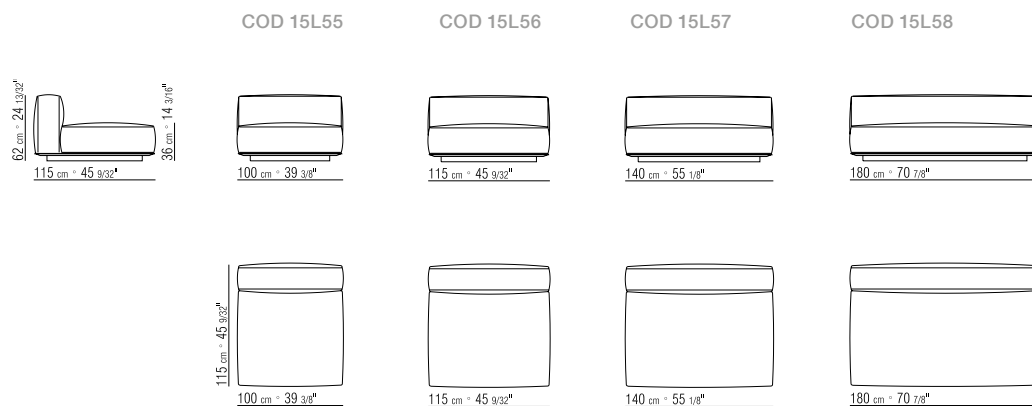

**KEDER BEI KORPUS- UND KISSENBEZÜGE** GROSS-GRAIN - DIE FARBE KANN VOM KUNDEN BESTIMMT WERDEN, SIEHE MUSTERKARTE.

330X115 CM

N.1 COD. 15L65 - FIANCO/ANGOLO 165X115 CM

N.1 COD. 15L64 - FIANCO/ANGOLO 165X115 CM