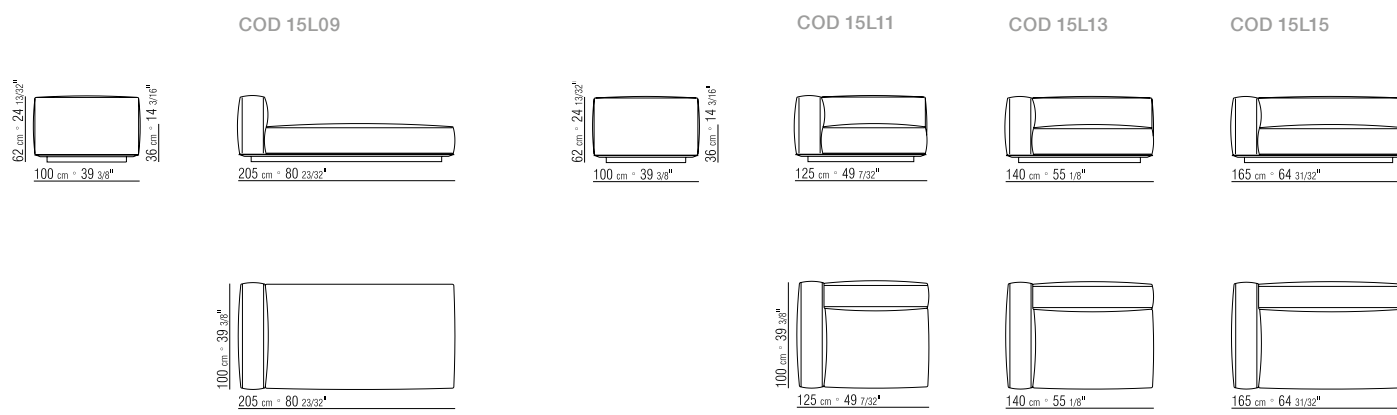

**KEDER BEI KORPUS- UND KISSENBEZÜGE** GROSS-GRAIN - DIE FARBE KANN VOM KUNDEN BESTIMMT WERDEN, SIEHE MUSTERKARTE.

330X115 CM

N.1 COD. 15L65 - FIANCO/ANGOLO 165X115 CM

N.1 COD. 15L64 - FIANCO/ANGOLO 165X115 CM