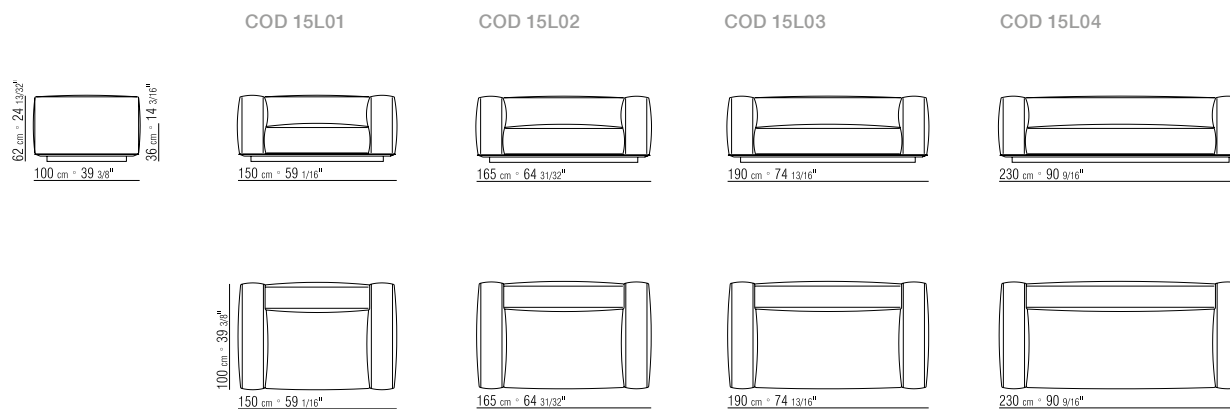

**KEDER BEI KORPUS- UND KISSENBEZÜGE** GROSS-GRAIN - DIE FARBE KANN VOM KUNDEN BESTIMMT WERDEN, SIEHE MUSTERKARTE.

330X115 CM

N.1 COD. 15L65 - FIANCO/ANGOLO 165X115 CM

N.1 COD. 15L64 - FIANCO/ANGOLO 165X115 CM