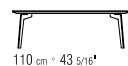

COD 21267/21277