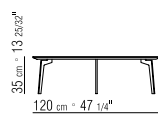

GLASPLATTE GLÄNZEND: CREMEWEISS, KAFFEE, GRAU ODER SCHWARZ.

FÜSSE METALLFÜSSE IN DEN AUSFÜHRUNGEN: SATINIERT, CHROM, SCHWARZ CHROM, BRÜNIERT, CHAMPAGNER.

COD 21260/21270

COD 21261/21271

COD 21262/21272

COD 21265/21275