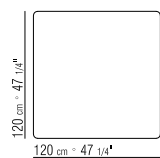

GLASPLATTE GLÄNZEND: CREMEWEISS, KAFFEE, GRAU ODER SCHWARZ.

FÜSSE METALLFÜSSE IN DEN AUSFÜHRUNGEN: SATINIERT, CHROM, SCHWARZ CHROM, BRÜNIERT, CHAMPAGNER.

COD 21260/21270

COD 21261/21271

COD 21262/21272

COD 21265/21275