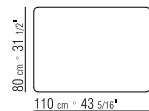

COD 21267/21277