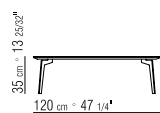

GLASPLATTE GLÄNZEND: CREMEWEISS, KAFFEE, GRAU ODER SCHWARZ.

FÜSSE METALLFÜSSE IN DEN AUSFÜHRUNGEN: SATINIERT, CHROM, SCHWARZ CHROM, BRÜNIERT, CHAMPAGNER.

COD 21260/21270

COD 21261/21271

COD 21262/21272

COD 21265/21275