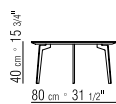

GLASPLATTE GLÄNZEND: CREMEWEISS, KAFFEE, GRAU ODER SCHWARZ.

FÜSSE METALLFÜSSE IN DEN AUSFÜHRUNGEN: SATINIERT, CHROM, SCHWARZ CHROM, BRÜNIERT, CHAMPAGNER.

COD 21260/21270

COD 21261/21271

COD 21262/21272

COD 21265/21275