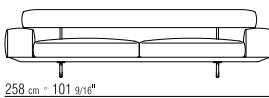

LOSE KISSEN MIT DAUNENFÜLLUNGEN -
SEPARAT BESTELLBAR.

BEZÜGE ABZIEHBARE LEDER- BZW.
STOFFBEZÜGE.

66 cm • 25 3/32"
48 cm • 19 23/32"
93 cm • 36 5/8"
37 cm • 14 9/16"
99 cm • 38 31/32"

COD 20602

208 cm • 81 7/8"

COD 20603

258 cm • 101 9/16"

COD 20604

308 cm • 121 1/4"

99 cm • 38 31/32"
99 cm • 38 31/32"

208 cm • 81 7/8"

258 cm • 101 9/16"

308 cm • 121 1/4"

66 cm • 25 3/32"
48 cm • 19 23/32"
93 cm • 36 5/8"
37 cm • 14 9/16"
99 cm • 38 31/32"

COD 20643

258 cm • 101 9/16"

COD 20644

308 cm • 121 1/4"

99 cm • 38 31/32"
99 cm • 38 31/32"

258 cm • 101 9/16"

308 cm • 121 1/4"