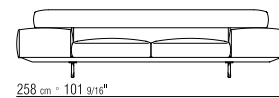

LOSE KISSEN MIT DAUNENFÜLLUNGEN -
SEPARAT BESTELLBAR.

BEZÜGE ABZIEHBARE LEDER- BZW.
STOFFBEZÜGE.

66 cm • 25 3/32"
48 cm • 19 23/32"
93 cm • 36 5/8"
37 cm • 14 9/16"
99 cm • 38 31/32"

COD 20602

208 cm • 81 7/8"

COD 20603

258 cm • 101 9/16"

COD 20604

308 cm • 121 1/4"

99 cm • 38 31/32"
99 cm • 38 31/32"

208 cm • 81 7/8"

258 cm • 101 9/16"

308 cm • 121 1/4"

66 cm • 25 3/32"
48 cm • 19 23/32"
93 cm • 36 5/8"
37 cm • 14 9/16"
99 cm • 38 31/32"

COD 20643

258 cm • 101 9/16"

COD 20644

308 cm • 121 1/4"

99 cm • 38 31/32"
99 cm • 38 31/32"

258 cm • 101 9/16"

308 cm • 121 1/4"

66 cm • 25 3/32"
48 cm • 19 23/32"
109 cm • 42 23/32"
115 cm • 45 9/32"
37 cm • 14 9/16"

COD 20633

258 cm • 101 9/16"

COD 20634

308 cm • 121 1/4"

115 cm • 45 9/32"
109 cm • 42 23/32"

258 cm • 101 9/16"

308 cm • 121 1/4"