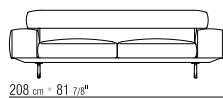

LOSE KISSEN MIT DAUNENFÜLLUNGEN -
SEPARAT BESTELLBAR.

BEZÜGE ABZIEHBARE LEDER- BZW.
STOFFBEZÜGE.

66 cm • 25 3/32"
48 cm • 19 23/32"
93 cm • 36 5/8"
37 cm • 14 9/16"
99 cm • 38 31/32"

COD 20602

208 cm • 81 7/8"

COD 20603

258 cm • 101 9/16"

COD 20604

308 cm • 121 1/4"

99 cm • 38 31/32"
99 cm • 38 31/32"

208 cm • 81 7/8"

258 cm • 101 9/16"

308 cm • 121 1/4"

66 cm • 25 3/32"
48 cm • 19 23/32"
93 cm • 36 5/8"
37 cm • 14 9/16"
99 cm • 38 31/32"

COD 20643

258 cm • 101 9/16"

COD 20644

308 cm • 121 1/4"

99 cm • 38 31/32"
99 cm • 38 31/32"

258 cm • 101 9/16"

308 cm • 121 1/4"