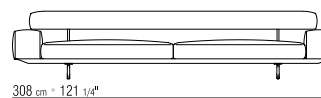

LOSE KISSEN MIT DAUNENFÜLLUNGEN -
SEPARAT BESTELLBAR.

BEZÜGE ABZIEHBARE LEDER- BZW.
STOFFBEZÜGE.

66 cm • 25 3/32"
48 cm • 19 23/32"
93 cm • 36 5/8"
37 cm • 14 9/16"
99 cm • 38 31/32"

COD 20602

208 cm • 81 7/8"

COD 20603

258 cm • 101 9/16"

COD 20604

308 cm • 121 1/4"

99 cm • 38 31/32"
99 cm • 38 31/32"

208 cm • 81 7/8"

258 cm • 101 9/16"

308 cm • 121 1/4"