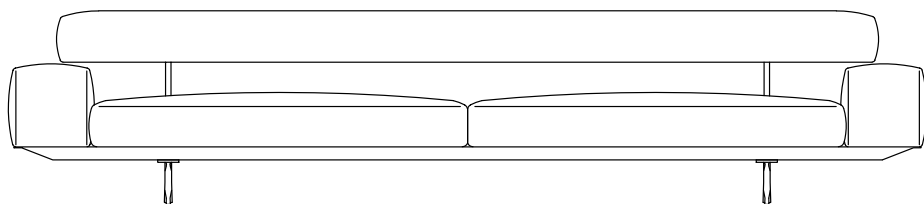

SEAT CUSHIONS FILLED WITH DOWN AND
RESILIENT INNER CORE

BACKREST IN FOAM POLYURETHANE AND
DACRON, WITH METAL INSERT

FEET/ BACKREST SUPPORT
IN SATINED, CHROMED, BLACK
CHROMED, BURNISHED OR CHAMPAGNE
ALUMINIUM

THROW-PILLOWS DOWN-FILLED, ON
REQUEST WITH UPCHARGE

UPHOLSTERY REMOVABLE FABRIC OR
LEATHER COVERS

PRODUKTARTEN SOFAS/ECKSOFA/HOCKER
- CHAISELONGUE/DORMEUSE

PRODUKT SOFA - ECKSOFA - HOCKER
GESTELL METALLRAHMEN MIT

KERNLEDER BEZOGEN IN DEN FARBEN:
WEISS (5007), GRAU (5003),
SCHWARZ (5005), OLIVGRÜN (5006),
BULGARENROT (5008), SAND (5001),
TABAK (5015), TESTA DI MORO (5004),
TESTA DI MORO DUNKEL (5013).

WILDLEDER IN DEN FARBEN: OLIVGRÜN
(6003), TESTA DI MORO (6004), SCHWARZ
(6005), SAND (6001). AUFLAGE MIT
POLYURETHANPOLSTERUNG.

SITZKISSEN MIT DAUNENFÜLLUNG UND
KERN AUS UNVERFORMBAREM MATERIAL.

RÜCKENLEHNE SPRITZGUSSPOLYURETHAN
UND DACRON MIT METALLVERSTÄRKUNG.

FÜSSE/RÜCKENLEHNE IN DEN FOLGENDEN
AUSFÜHRUNGEN: SATINIERT, CHROM,
SCHWARZ CHROM, BRÜNIERT ODER
CHAMPAGNER.

LOSE KISSEN MIT DAUNENFÜLLUNGEN -
SEPARAT BESTELLBAR.

BEZÜGE ABZIEHBARE LEDER- BZW.
STOFFBEZÜGE.