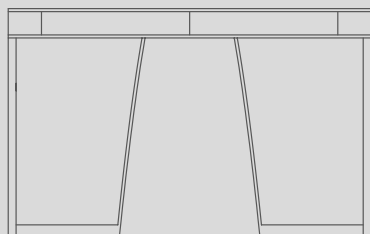

BIANCO, GRIGIO, TESTA DI MORO, TESTA
DI MORO SCURO, NERO, OLIVA, ROSSO
BULGARO, SABBIA, TABACCO.

PIANO IN LEGNO RIVESTITO IN CUOIO NELLE
SEGUENTI FINITURE: BIANCO, GRIGIO, TESTA
DI MORO, TESTA DI MORO SCURO, NERO,
OLIVA, ROSSO BULGARO, SABBIA, TABACCO.

CASSETTO IN LEGNO MASSELLO DI

FRASSINO NELLE VARIE FINITURE:
NATURALE, TINTO EBANO, TINTO WENGÉ,
TINTO MARRONE.

CATEGORIES SMALL TABLES/CONSOLE

PRODUCT CONSOLE

FRAME IN ASHWOOD WITH VEENERS

NATURAL, STAINED EBONY,
STAINED WENGE, STAINED BROWN.
AND IN HIDE LEATHER: WHITE, GREY, DARK
BROWN, DARK BROWN EXTRA, BLACK,
OLIVE, SAND, RUSSIAN RED,
SAND, TOBACCO.

TOP IN WOOD COVERED

WITH HIDE LEATHER: WHITE,
GREY, DARK BROWN, DARK BROWN EXTRA,
BLACK, OLIVE, SAND, RUSSIAN RED,
SAND, TOBACCO.

DRAWER IN ASHWOOD NATURAL,

STAINED EBONY, STAINED WENGE,
STAINED BROWN.

PRODUKTARTEN COUCHTISCHE/KONSOLEN

PRODUKT KONSOLE

GESTELL HOLZGESTELL ESCHE: NATUR,

WENGÉ-, EBENHOLZ-, ODER BRAUN GEBEIZT
UND KERNLEDER IN DEN FARBEN: WEISS
(5007), GRAU (5003), SCHWARZ (5005), TESTA
DI MORO (5004), TESTA DI MORO EXTRA
(5013), OLIVGRÜN (5006), BULGARENROT
(5008), SAND (5001), TABAK (5015).

TISCHPLATTE HOLZPLATTE MIT KERNLEDER

BEZOGEN IN DEN FARBEN: WEISS (5007),
GRAU (5003), SCHWARZ (5005), TESTA DI
MORO (5004), TESTA DI MORO EXTRA (5013),
OLIVGRÜN (5006), BULGARENROT (5008),
SAND (5001), TABAK (5015).

SCHUBLADE ESCHE: NATUR, WENGÉ-,

EBENHOLZ-, ODER BRAUN GEBEIZT.