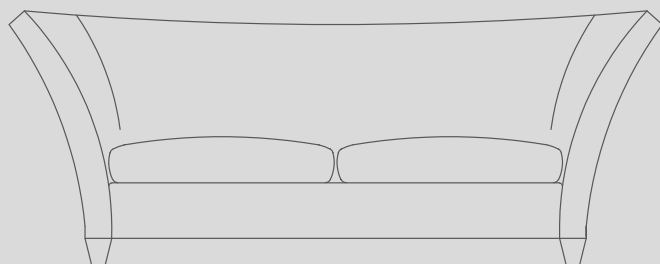

FLIGHT | JOHN HUTTON | 2001

TIPOLOGIE DIVANI/DIVANI componibili/
POUF - POLTRONE/POUF

PRODOTTO DIVANO

STRUTTURA IN LEGNO CON IMBOTTITURA
IN POLIURETANO RIVESTITO IN TESSUTO
PROTETTIVO ACCOPPIATO.

CUSCINO SEDUTA IN POLIURETANO E
DACRON.

CUSCINI A RICHIESTA IN PIUMA CON
SUPPLEMENTO DI PREZZO

PIEDI IN LEGNO MASSELLO DI ROVERE
NATURALE ANCHE NELLA VERSIONE TINTO
WENGE', TINTO EBANO O TINTO MARRONE.

RIVESTIMENTO IN TESSUTO
O PELLE NON SFODERABILI.

CATEGORIES SOFAS/SECTIONAL SOFAS/
OTTOMANS - ARMCHAIRS/OTTOMANS

PRODUCT SOFA

FRAME IN WOOD WITH POLYURETHANE
PADDING COVERED WITH A PROTECTIVE
FABRIC LINING.

SEAT CUSHION IN POLYURETHANE
AND DACRON.

THROW PILLOWS DOWN-FILLED,
WITH UPCHARGE.

FEET IN SOLID OAKWOOD EITHER NATURAL
OR STAINED WENGE', STAINED EBONY
OR STAINED BROWN.

UPHOLSTERY NOT REMOVABLE FABRIC
OR LEATHER COVERS

PRODUKTARTEN SOFAS/ECKSOFAS/
HOCKER - SESSEL/HOCKER

PRODUKT SOFA

GESTELL HOLZGESTELL MIT
POLYURETHAN- UND DACRONPOLSTERUNG
MIT PASSENDEM STOFFSCHUTZBEZUG.

SITZKISSEN AUS POLYURETHAN
UND DACRON.

LOSE KISSEN DAUNEFÜLLUNG, SEPARAT
BESTELLBAR.

FÜSSE MASSIVHOLZ EICHE: NATUR,
WENGÉ-, EBENHOLZ-, ODER BRAUN GEBEIZT.

BEZÜGE NICHT ABZIEHBARE STOFF-
ODER LEDERBEZÜGE.