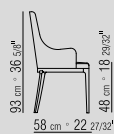

FÜSSE HOLZ ESCH: NATUR, WENGÉ-, EBENHOLZ-, ODER BRAUN GEBEIZT.

BEZÜGE NICHT ABZIEHBARE STOFF- ODER LEDERBEZÜGE.

KEDER GROSSGRAIN FARBE KANN VOM KUNDEN BESTIMMT WERDEN, SIEHE MUSTERKARTE.

COD 11C21

COD 11C31