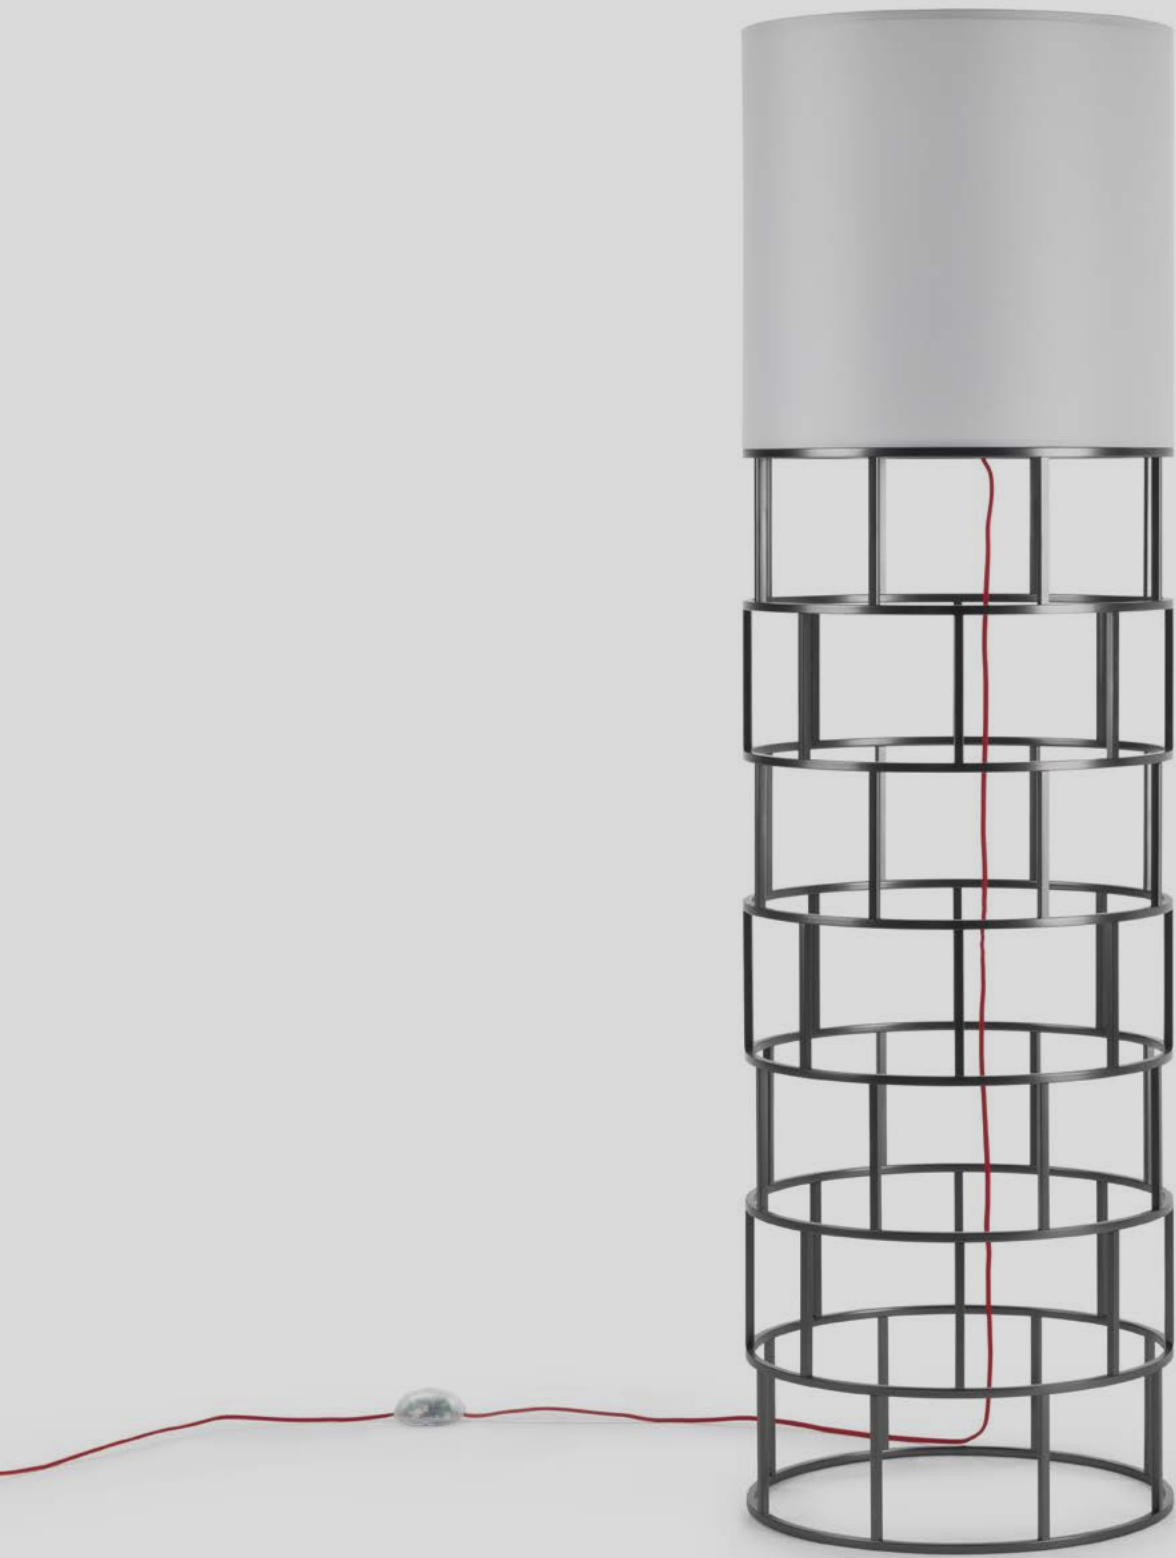

---

**RIVIERA** | *ROBERTO LAZZERONI* | **2015**

**TIPOLOGIE** POLTRONE/POUF - TAVOLINI/  
CONSOLLE - LIBRERIE/COMPLEMENTI/  
CONTENITORI

**PRODOTTO** LAMPADA

**STRUTTURA** IN METALLO BRUNITO

**PARALUME** INTERNO IN POLICARBONATO  
OPALINO, ESTERNO IN TESSUTO BIANCO  
PANNA

**CATEGORIES** ARMCHAIRS/OTTOMANS -  
SMALL TABLES/CONSOLE - BOOKSHELVES/  
FURNISHINGS/CABINETS

**PRODUCT** LAMP

**FRAME** IN METAL BURNISHED

**DIFFUSER** INSIDE IN OPALINE  
POLYCARBONATE, OUTSIDE IN CREAM WHITE  
FABRIC

**PRODUKTARTEN** SESSEL/HOCKER -  
COUCHTISCHE/KONSOLEN -  
BÜCHERREGALE/BEIMÖBEL/  
SCHRANKMÖBEL

**PRODUKT** LAMPE

**GESTELL** METALLGESTELL BRÜNIERT

**LAMPENSCHIRM** OPALARTIGES  
POLYCARBONAT, AUSSENSEITE STOFF  
CREMEFARBEN