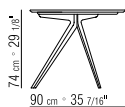

COD 23880

COD 23887

COD 23888

COD 23889