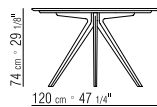

COD 23881

COD 23887

COD 23888

COD 23889