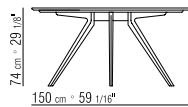

COD 23882

COD 23887

COD 23888

COD 23889