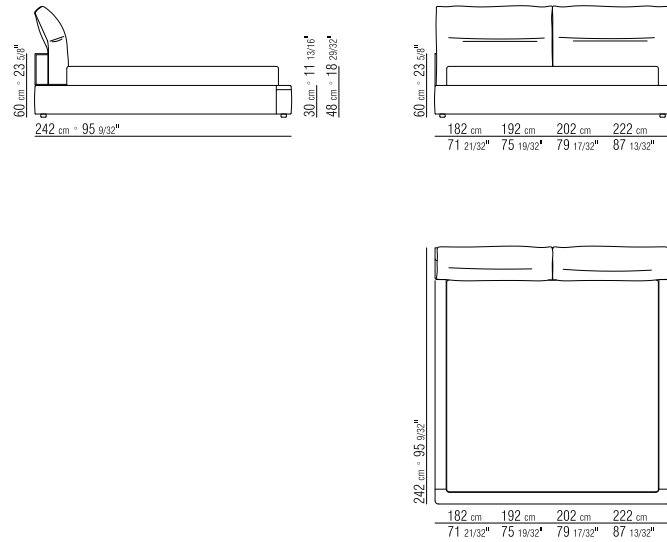

BASE CON PIANALE METALLO E DOGHE IN LEGNO
BASE WITH METAL FRAME AND WOODEN SLATS | METAL HEADBOARD COVERED WITH HIDE LEATHER
BASIS MIT METALLRROST MIT HOLZLATTEN | KOPFENDE AUS METALL MIT KERNLEDER BEZOGEN