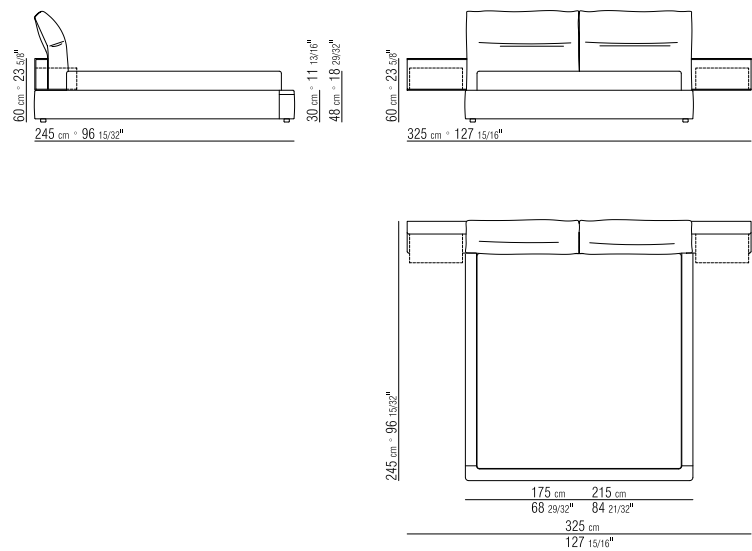

BASE CON PIANALE METALLO E DOGHE IN LEGNO
BASE WITH METAL FRAME AND WOODEN SLATS | METAL HEADBOARD COVERED WITH HIDE LEATHER
BASIS MIT METALLRROST MIT HOLZLATTEN | KOPFENDE AUS METALL MIT KERNLEDER BEZOGEN
QUEEN | KING SIZE