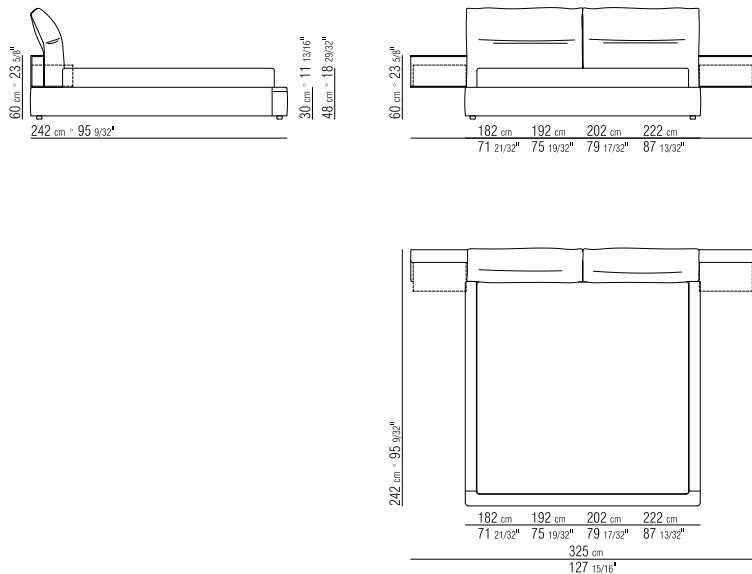

SCHUBLADEN HOLZSCHUBLADEN (HÖLZER UND AUSFÜHRUNGEN SIEHE PREISLISTE)

GESTELL MIT LATTENROST HOLZLATTENROST

MATRATZEN SIEHE KAPITEL BETTZUBEHÖR

BEZUG ABZIEHBARE STOFF- ODER LEADERBEZÜGE

BASE CON PIANALE METALLO E DOGHE IN LEGNO | TESTATA IN METALLO RIVESTITO IN CUOIO
 BASE WITH METAL FRAME AND WOODEN SLATS | METAL HEADBOARD COVERED WITH HIDE LEATHER
 BASIS MIT METALLRROST MIT HOLZLATTEN | KOPFENDE AUS METALL MIT KERNLEDER BEZOGEN