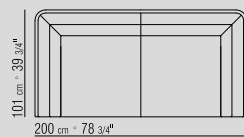

COD 1LM03

COD 1LM04