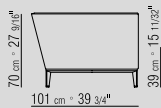

COD 1LM03

COD 1LM04