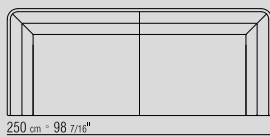

COD 1LM03

COD 1LM04