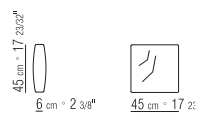

(5013), SCHWARZ (5005), OLIVGRÜN (5006),

BULGAREN ROT (5008), SAND (5001),

TABAK (5015).

KISSENBEZUG ABZIEHBARE STOFF- ODER
LEDERBEZÜGE

COD 20323

COD 20324

COD 20398

COD 20399