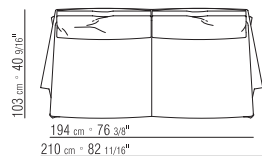

(5013), SCHWARZ (5005), OLIVGRÜN (5006),

BULGAREN ROT (5008), SAND (5001),

TABAK (5015).

KISSENBEZUG ABZIEHBARE STOFF- ODER
LEDERBEZÜGE

COD 20323

COD 20324

COD 20398

COD 20399