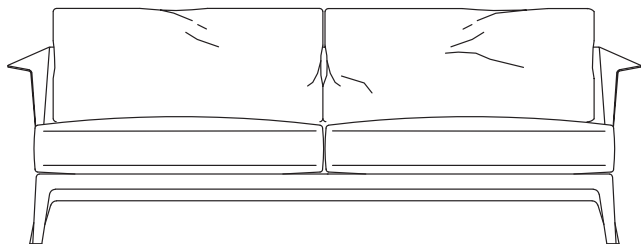

CUSCINI IN PIUMA D'OCA (SU RICHIESTA
CON SUPPLEMENTO DI PREZZO)

RIVESTIMENTO IN CUIOIO NEI COLORI:
ROSSO BULGARO (5008), BIANCO (5007),
OLIVA(5006), NERO (5005), TESTA DI MORO
(5004), TESTA DI MORO SCURO (5013) GRIGIO
(5003), SABBIA (5001), TABACCO (5015).

RIVESTIMENTO CUSCINI IN PELLE
O TESSUTO SFODERABILE

CATEGORIES SOFAS/SECTIONAL SOFAS/
OTTOMAN - ARMCHAIRS/OTTOMANS -
SMALL ARMCHAIRS/CHAIRS/STOOLS

PRODUCT SOFA

FRAME IN METAL COATED WITH EPOXY
POWDER, WOOD AND POLYURETHANE

SEAT CUSHION DOWN-FILLED WITH
RESILIENT INNER CORE

BACKREST CUSHION DOWN-FILLED

THROW PILLOWS DOWN-FILLED
(ON REQUEST WITH UPCHARGE)

UPHOLSTERY IN HIDE-LEATHER IN THE
FOLLOWING COLORS: RUSSIAN RED (5008),
WHITE (5007), OLIVE (5006), BLACK (5005),
DARK BROWN (5004), DARK BROWN
EXTRA (5013) GREY (5003), SAND (5001),
TOBACCO (5015).

CUSHIONS UPHOLSTERY REMOVABLE
FABRIC OR LEATHER COVERS

PRODUKTARTEN SOFAS/ECKSOFAS/
HOCKER - Sessel/HOCKER -
Sesselstuehle/Stuehle/HOCKER
PRODUKT SOFA

GESTELL PULVERBESCHICHTETES
METALLGESTELL IN EPOXYDHAZ

SITZKISSEN DAUNENKISSEN MIT
UNVERFORMBAREN KERN

RÜCKENKISSEN DAUNENKISSEN

KERNLEDERBEZÜGE ERHÄLTlich
IN DEN FOLGENDEN FARBEN:

WEISS (5007), GRAU (5003),

TESTA DI MORO DUNKELBRAUN (5004),

TESTA DI MORO EXTRA DUNKELBRAUN

(5013), SCHWARZ (5005), OLIVGRÜN (5006),

BULGAREN ROT (5008), SAND (5001),

TABAK (5015).

KISSENBEZUG ABZIEHBARE STOFF- ODER
LEDERBEZÜGE