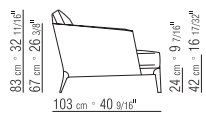

(5013), SCHWARZ (5005), OLIVGRÜN (5006),

BULGAREN ROT (5008), SAND (5001),

TABAK (5015).

KISSENBEZUG ABZIEHBARE STOFF- ODER
LEDERBEZÜGE

COD 20323

COD 20324

COD 20398

COD 20399