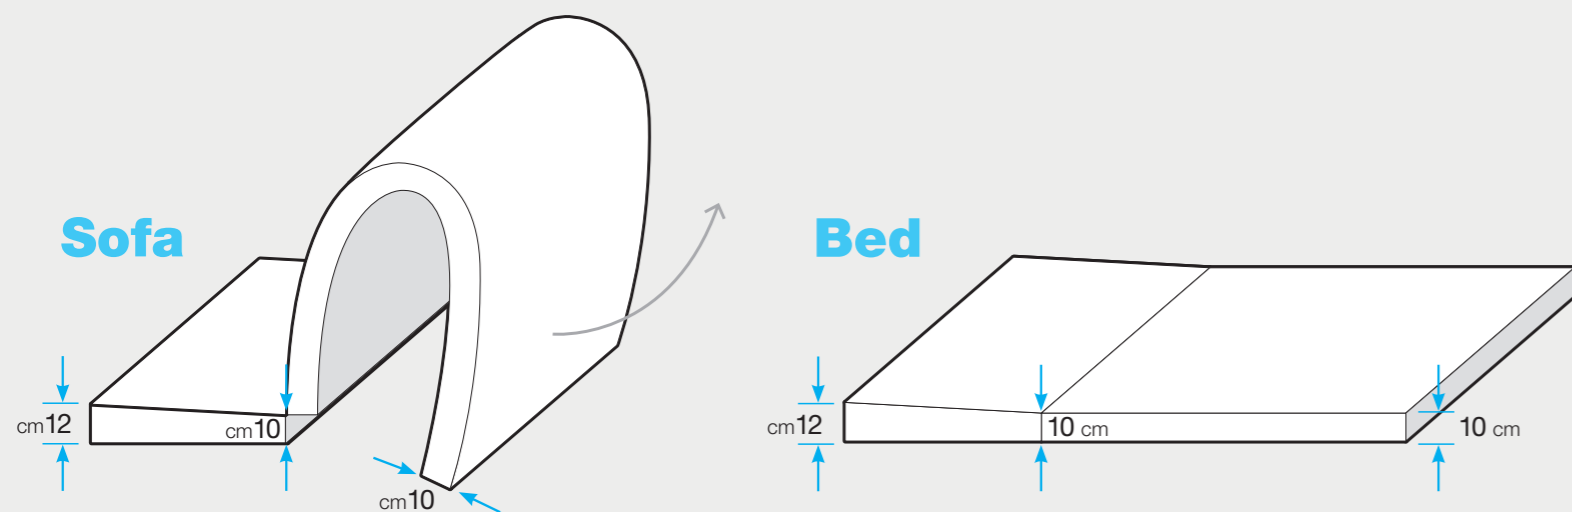

All the sofa beds of the collection are equipped with a slide mechanism, a carriage-type slatted base in beech and a mattress in undeformable anallergic D25-21 foam, cm 12 thick and lined with canvas. The upholstery of the quilt is in g/m² 250 polyester fibre. All the sofa when opened as beds measure cm 210 and are cm 43 tall.

Mattress

Armchair	L.190 x P.80 x H 12/10
Sofa with 2 seats	L.190 x P.120 x H 12/10
Sofa with 2 seats, big	L.190 x P.140 x H 12/10
Sofa with 3 seats	L.190 x P.160 x H 12/10

FR

La collection se présente comme un ensemble de rembourrés élégants et rationnels, raffinés et contemporains : avec quelques simples mouvements, ils deviennent des lits confortables et pratiques, que l'on peut utiliser aussi tous les jours.

Tous les canapés lit de la collection montent un mécanisme à glissière, un sommier à chariot avec lattes en hêtre et un matelas en expansé anallergique indéformable D25-21 de 12 cm de hauteur et revêtu de toile. Le rembourrage de la courtépointe est en fibre de polyester de 250 g/m². Tous les canapés lit ouverts mesurent 210 cm x h 43 cm.

Matelas

Fauteuil	L.190 x P.80 x H 12/10
Canapé 2 places	L.190 x P.120 x H 12/10
Canapé 2 places grand	L.190 x P.140 x H 12/10
Canapé 3 places	L.190 x P.160 x H 12/10

	Fritz	Makiò	Moby	Nelly	Pascal	Misure comuni all'articolo aperto Common measures open article Mesures communes article ouvert
Art. 01 Poltrona Armchair Fauteuil	86 98 10	86 98 19	86 98 5	86 98 17	86 98 17	80 190 205
Art. 02 Divano 2 posti 2-seater sofa Canapé 2 places	140	158	140	154	154	120 190 205
Art. 20 Divano 2 posti grande 2-seater large sofa Canapé 2 grandes places	160	178	150	174	174	140 190 205
Art. 03 Divano 3 posti 3-seater sofa Canapé 3 places	180	198	170	194	194	160 190 205
	Planet	Sisley	Winny	Zelig	Misure comuni all'articolo aperto Common measures open article Mesures communes article ouvert	
Art. 01 Poltrona Armchair Fauteuil	86 98 19	86 98 18	86 98 23	86 98 20	80 190 205	
Art. 02 Divano 2 posti 2-seater sofa Canapé 2 petit places	157	155	165	160	120 190 205	
Art. 20 Divano 2 posti grande 2-seater large sofa Canapé 2 grandes places	177	175	185	180	140 190 205	
Art. 03 Divano 3 posti 3-seater sofa Canapé 3 places	197	195	205	200	160 190 205