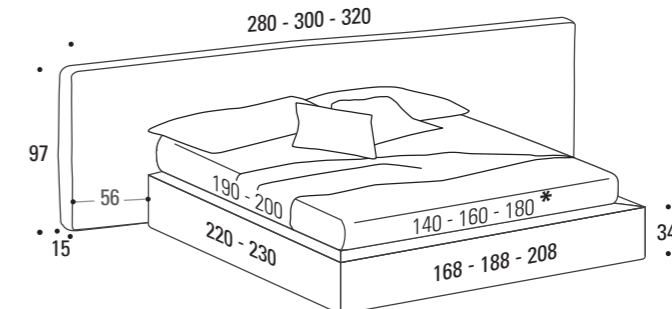

Bolton

Completamente sfoderabile
Totally removable cover
Complètement déhoussable

Caratteristiche tecniche

Masselli in legno di abete e/o sciolati in multistrato di legno di pioppo.
Pannelli da 18/25 mm in particelle di legno in classe E1 a bassa emissione di formaldeide e fibra di legno naturale.
Espansi di poliuretano indeformabile a portanza differenziata, densità da 18 kg/mc a 40 kg/mc.
Primo rivestimento in espanso di poliestere accoppiato a caldo a vellutino aggrappante in poliestere e/o ovatta di poliestere al 100% da 200gr.
Pannelli fondo contenitore da 12-14 mm in particelle di legno di pioppo in classe E1.

Technical characteristics

Forgings fir wood, and/or boxed in poplar plywood.
Panels 18/25 mm in poplar wood particles class E1 low formaldehyde emission and natural wood fiber.
Polyurethane foam, crushproof, of different capacity, density from 18 kg/mc to 40 kg/mc.
First coating hot bonded polyester foam, velvet adhesion in polyester and/or 100% polyester wool, 200gr.
Container bottom panels 12-14 mm in poplar wood particles class E1.

Caractéristiques techniques

Tige en pin et/ou boitiers en multicouche en bois de peuplier.
Panneaux de 18/25 mm en particules de bois de peuplier classe E1 à faible émission de formaldéhyde et fibre de bois naturelle.
Polyuréthane expansé indéformable à portée différenciée. densité de 18kg/m2 à 40kg/m2.
Premier revêtement en polyester expansé accouplé à chaud à un velours accrochant en polyester et/ou ouate de polyester à 100% de 200g.
Panneaux de fond coffre rangement de 12-14mm en particules de bois de peuplier classe E1.

Bolton

Misure Testiera | Headboard measurements | Dimensions de la tête de lit

148 - 178 - 198 - 218 - 238

Bolton XL