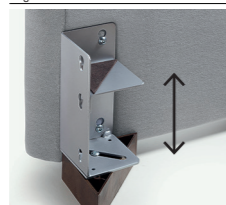

Pag. 115

Regolatore altezza rete solo per reti in appoggio
Support height adjuster
Only for resting frames
Réglage hauteur sommier uniquement pour sommiers à poser

Pag. 112

Tavolino metallo verniciato grigio piombo da agganciare al ring
Metal table to attach to bed frame, painted in lead grey
Table basse en métal verni grigio piombo à accrocher au cadre de lit