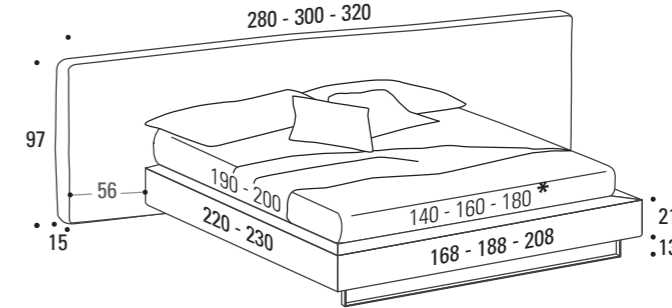

Bolton

Misure Testiera | Headboard measurements | Dimensions de la tête de lit

148 - 178 - 198 - 218 - 238

Bolton XL

Misure Testiera | Headboard measurements | Dimensions de la tête de lit

280 - 300 - 320

Optional

Piede a Slitta H.13

Pag. 107

Grigio piombo | Lead grey | Gris plombe

Optional

Meccanica | Mechanism | Mécanique | Pag. 110

Dynamic

Maverick

* Rete L. 180 cm solo profondità 200 cm
Support W. 180 cm only D 200 cm
Sommier L. 180 cm uniquement en profondeur 200 cm