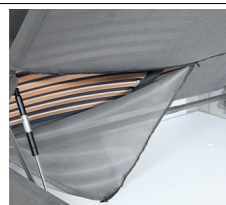

Tessuto copirete traspirante antipolvere
Support cover fabric breathable and dustproof
Tissu couvre-sommier transpirant anti-poussière

Pag. 115