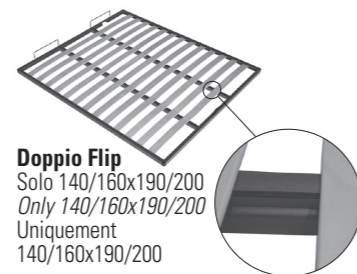

Caractéristiques techniques

Tige en pin et/ou boitiers en multicouche en bois de peuplier.
Panneaux de 18/25 mm en particules de bois de peuplier classe E1 à faible émission de formaldéhyde et fibre de bois naturelle.
Polyuréthane expansé indéformable à portée différenciée. densité de 18kg/m2 à 40kg/m2.
Premier revêtement en polyester expansé accouplé à chaud à un velours accrochant en polyester et/ou ouate de polyester à 100% de 200g.
Panneaux de fond coffre rangement de 12-14mm en particules de bois de peuplier classe E1.

Rete | Support | Sommier

Pag. 108

Armony
(Standard)

Thai
46 doghe
46 slats
46attes

Energy - Non applicabile a rete da 120 cm
Not applicable to 120 cm support
Non applicable au sommier de 120 cm

Doppio Flip
Solo 140/160x190/200
Only 140/160x190/200
Uniquement 140/160x190/200