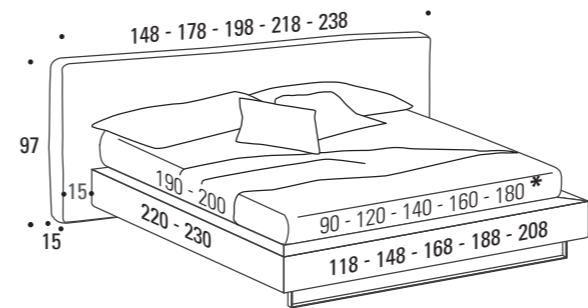

Bolton

Misure Testiera | Headboard measurements | Dimensions de la tête de lit

148 - 178 - 198 - 218 - 238

Bolton XL

Misure Testiera | Headboard measurements | Dimensions de la tête de lit

280 - 300 - 320

Optional

Piede a Slitta H.13

Pag. 107

Grigio piombo | Lead grey | Gris plombe

Optional

Meccanica | Mechanism | Mécanique | Pag. 110

Dynamic

Maverick

* Rete L. 180 cm solo profondità 200 cm
Support W. 180 cm only D 200 cm
Sommier L. 180 cm uniquement en profondeur 200 cm