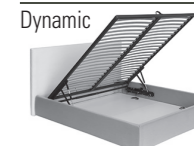

Piede a Slitta H.13

Pag. 107

Grigio piombo | Lead grey | Gris plombe

Optional

Meccanica | Mechanism | Mécanique | Pag. 110

Dynamic

Maverick

* Rete L. 180 cm solo profondità 200 cm
Support W. 180 cm only D 200 cm
Sommier L. 180 cm uniquement en profondeur 200 cm