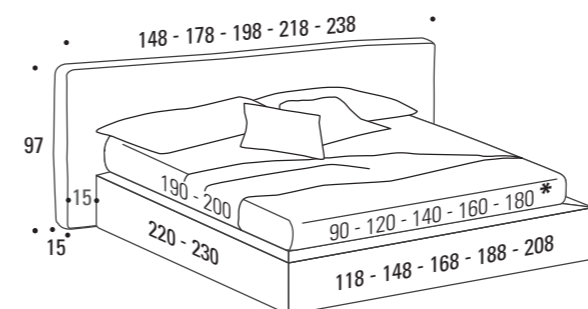

Bolton

Completamente sfoderabile
Totally removable cover
Complètement déhoussable

Caratteristiche tecniche

Masselli in legno di abete e/o sciolati in multistrato di legno di pioppo.
Pannelli da 18/25 mm in particelle di legno in classe E1 a bassa emissione di formaldeide e fibra di legno naturale.
Espansi di poliuretano indeformabile a portanza differenziata, densità da 18 kg/mc a 40 kg/mc.
Primo rivestimento in espanso di poliestere accoppiato a caldo a vellutino aggrappante in poliestere e/o ovatta di poliestere al 100% da 200gr.
Pannelli fondo contenitore da 12-14 mm in particelle di legno di pioppo in classe E1.

Technical characteristics

Forgings fir wood, and/or boxed in poplar plywood.
Panels 18/25 mm in poplar wood particles class E1 low formaldehyde emission and natural wood fiber.
Polyurethane foam, crushproof, of different capacity, density from 18 kg/mc to 40 kg/mc.
First coating hot bonded polyester foam, velvet adhesion in polyester and/or 100% polyester wool, 200gr.
Container bottom panels 12-14 mm in poplar wood particles class E1.

Caractéristiques techniques

Tige en pin et/ou boitiers en multicouche en bois de peuplier.
Panneaux de 18/25 mm en particules de bois de peuplier classe E1 à faible émission de formaldéhyde et fibre de bois naturelle.
Polyuréthane expansé indéformable à portée différenciée. densité de 18kg/m2 à 40kg/m2.
Premier revêtement en polyester expansé accouplé à chaud à un velours accrochant en polyester et/ou ouate de polyester à 100% de 200g.
Panneaux de fond coffre rangement de 12-14mm en particules de bois de peuplier classe E1.

Bolton

Misure Testiera | Headboard measurements | Dimensions de la tête de lit

148 - 178 - 198 - 218 - 238

Bolton XL