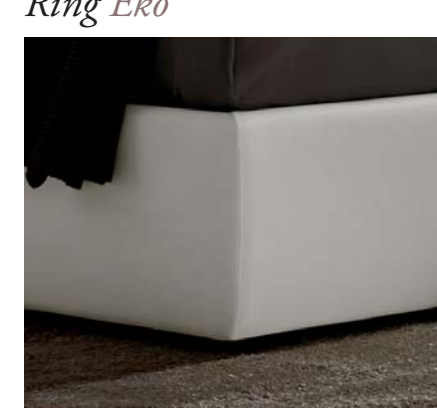

*Optional
Accessori
Accessories
Accessoires*

*Panquette
Panquette
Panquette*

p. 370

*Pouf con
contenitore
Pouf with
container
Pouf avec
rangement*

p. 368