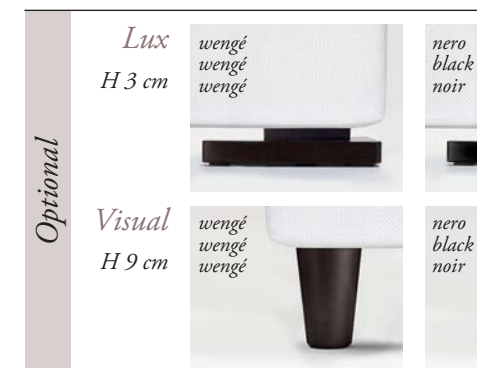

*contrasto (optional).*

*The elegant bed frame, skirt-like with frills, can be, matching or contrasting on the inside (optional).*

*Le tour de lit élégant, à jupe à volant peut être, à l'intérieur, de la même couleur ou d'une couleur contrastée (optional).*

*Portagioie p. 376  
Jewelry Box - Porte-bijoux*

*Porta USB p. 377  
USB holder - Port USB*

pioppo. **Pannelli** da 18/25 mm in particelle di legno di pioppo in classe E1 a bassa emissione di formaldeide e fibra di legno naturale. **Espansi** di poliuretano in densità da 18 kg/mc a 40 kg/mc. **Cuscini** rivestiti in ovatta da 300 gr. **Primo rivestimento** in espanso di poliestere accoppiato a caldo a vellutino aggrappante in poliestere e/o ovatta di poliestere al 100% da 200gr. **Pannelli fondo** contenitore da 12-14 mm in particelle di legno di pioppo in classe E1.

*Technical characteristics*

**Forgings** fir wood, and/or boxed in poplar plywood. **Panels** 18/25 mm in poplar wood particles class E1 low formaldehyde emission and natural wood fiber. **Polyurethane foam** density from 18 kg/mc to 40 kg/mc. **Cushions** coated with 300 gr wadding. **First coating** hot bonded polyester foam, velvet adhesion in polyester and/or 100% polyester wool, 200gr. **Container bottom panels** 12-14 mm in poplar wood particles class E1.

*Caractéristiques techniques*

**Tige** en pin et/ou boitiers en multicouche en bois de peuplier. **Panneaux** de 18/25 mm en particules de bois de peuplier classe E1 à faible émission de formaldéhyde et fibre de bois naturelle. **Polyuréthane expansé** densité de 18kg/m<sup>2</sup> à 40kg/m<sup>2</sup>. **Coussin** rembourrés avec de la ouate de 300g. **Premier revêtement** en polyester expansé accouplé à chaud à un velours accrochant en polyester et/ou ouate de polyester à 100% de 200g. **Panneaux de fond coffre rangement** de 12-14mm en particules de bois de peuplier classe E1.