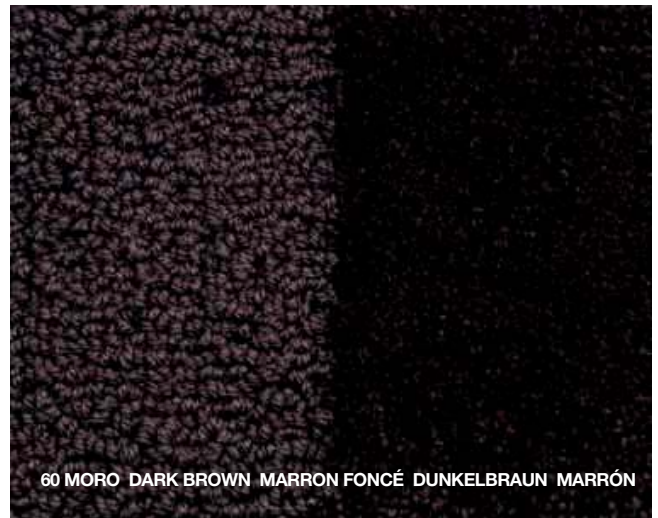

CARATTERISTICHE TECNICHE

Tecnica: Handtufting (taftato a mano).
Lavorazione: velluto h.16/20 mm., bouclé h.20/24 mm.
Composizione: 100% Lana Nuova Zelanda, sottofondo in lattice naturale allergico e antibatterico.
Peso: 3 Kg/m² ±3%.
Colore: monocolor bianco, natur, beige, moro, grigio o nero.

TECHNISCHE EIGENSCHAFTEN

Webtechnik: Handtufting (handetuftet).
Verarbeitung: Samt h.16/20 mm., bouclé h.20/24 mm.
Material: 100% Neuseelandwolle, Rückseite aus allergischem und antibakteriellem Naturkautschuk.
Gewicht: 3 kg/m² ±3%.
Farben: einfarbig Weiß, Natur, Beige, Dunkelbraun, Grau oder Schwarz.

CARACTERÍSTICAS TÉCNICAS

Técnica: Handtufting (taftado a mano).
Labor: terciopelo h. 16/20 mm., bouclé h.20/24 mm.
Composición: 100% Lana Nueva Zelanda, sustrato de látex natural analérgico y antibacteriano.
Peso: 3 Kg/m² ±3%.
Color: de un solo color en blanco, natur, beige, marrón, gris o negro.

63 BIANCO WHITE BLANC WEIß BLANCO

01 NATUR NATUR NATUR NATUR NATUR

03 BEIGE BEIGE BEIGE BEIGE BEIGE

60 MORO DARK BROWN MARRON FONCÉ DUNKELBRAUN MARRÓN