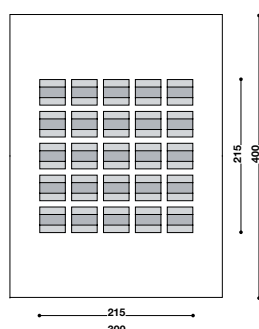

struttura luce

collezione di tappeti liberamente tratta dall'opera dell'artista Finzi / a collection of rugs freely inspired by the works of the artist Finzi / Collection de tapis librement tirée de l'œuvre de l'artiste Finzi / eine nach Entwürfen des Künstlers Finzi gefertigte Teppichkollektion / colección de alfombras libremente conseguida de la obra del artista Finzi

CARATTERISTICHE TECNICHE

Tecnica: Handtufting (taftato a mano).
Lavorazione: velluto h.16/20 mm., bouclé h.20/24 mm.
Composizione: 100% Lana Nuova Zelanda, sottofondo in lattice naturale allergico e antibatterico.
Peso: 3 Kg/m² ±3%.
Colore: monocolor bianco, natur, beige, moro, grigio o nero.

RANGE DETAILS

Technique: Hand tufting.
Manufacturing process: velvet h.16/20 mm., bouclé h.20/24 mm.
Composition: 100% New Zealand wool, bottom layer in natural, allergenic and antibacterial latex.
Weight: 3 Kg/m² ±3%.
Colour: plain coloured white,natur, beige, dark brown, grey or black.

CARACTÉRISTIQUES TECHNIQUES

Technique: Handtufting (tufté main).
Réalisation: velours h.16/20 mm., bouclé h.20/24 mm.
Composition: 100% laine Nouvelle-Zélande sur sous-couche en latex naturel allergique et anti-bactérien.
Poids: 3 kg/m² ±3%.
Coloris: monocouleur blanc, natur, beige, marron foncé, gris ou noir.

TECHNISCHE EIGENSCHAFTEN

Webtechnik: Handtufting (handetuftet).
Verarbeitung: Samt h.16/20 mm., bouclé h.20/24 mm.
Material: 100% Neuseelandwolle, Rückseite aus allergischem und antibakteriellem Naturkautschuk.
Gewicht: 3 kg/m² ±3%.
Farben: einfarbig Weiß, Natur, Beige, Dunkelbraun, Grau oder Schwarz.

CARACTERÍSTICAS TÉCNICAS