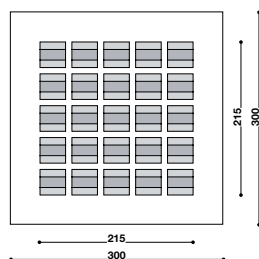

struttura luce

collezione di tappeti liberamente tratta dall'opera dell'artista Finzi / a collection of rugs freely inspired by the works of the artist Finzi / Collection de tapis librement tirée de l'œuvre de l'artiste Finzi / eine nach Entwürfen des Künstlers Finzi gefertigte Teppichkollektion / colección de alfombras libremente conseguida de la obra del artista Finzi

CARATTERISTICHE TECNICHE

Tecnica: Handtufting (taftato a mano).
Lavorazione: velluto h.16/20 mm., bouclé h.20/24 mm.
Composizione: 100% Lana Nuova Zelanda, sottofondo in lattice naturale allergico e antibatterico.
Peso: 3 Kg/m² ±3%.
Colore: monocolor bianco, natur, beige, moro, grigio o nero.

RANGE DETAILS

Technique: Hand tufting.
Manufacturing process: velvet h.16/20 mm., bouclé h.20/24 mm.
Composition: 100% New Zealand wool, bottom layer in natural, allergenic and antibacterial latex.
Weight: 3 Kg/m² ±3%.
Colour: plain coloured white,natur, beige, dark brown, grey or black.

CARACTÉRISTIQUES TECHNIQUES

Technique: Handtufting (tufté main).
Réalisation: velours h.16/20 mm., bouclé h.20/24 mm.
Composition: 100% laine Nouvelle-Zélande sur sous-couche en latex naturel allergique et anti-bactérien.
Poids: 3 kg/m² ±3%.
Coloris: monocouleur blanc, natur, beige, marron foncé, gris ou noir.

TECHNISCHE EIGENSCHAFTEN

Webtechnik: Handtufting (handetuftet).
Verarbeitung: Samt h.16/20 mm., bouclé h.20/24 mm.
Material: 100% Neuseelandwolle, Rückseite aus allergischem und antibakteriellem Naturkautschuk.
Gewicht: 3 kg/m² ±3%.
Farben: einfarbig Weiß, Natur, Beige, Dunkelbraun, Grau oder Schwarz.

CARACTERÍSTICAS TÉCNICAS