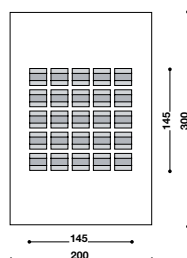

struttura luce

collezione di tappeti liberamente tratta dall'opera dell'artista Finzi / a collection of rugs freely inspired by the works of the artist Finzi / Collection de tapis librement tirée de l'œuvre de l'artiste Finzi / eine nach Entwürfen des Künstlers Finzi gefertigte Teppichkollektion / colección de alfombras libremente conseguida de la obra del artista Finzi

CARATTERISTICHE TECNICHE

Tecnica: Handtufting (taftato a mano).
Lavorazione: velluto h.16/20 mm., bouclé h.20/24 mm.
Composizione: 100% Lana Nuova Zelanda, sottofondo in lattice naturale allergico e antibatterico.
Peso: 3 Kg/m² ±3%.
Colore: monocolor bianco, natur, beige, moro, grigio o nero.

RANGE DETAILS

Technique: Hand tufting.
Manufacturing process: velvet h.16/20 mm., bouclé h.20/24 mm.
Composition: 100% New Zealand wool, bottom layer in natural, allergenic and antibacterial latex.
Weight: 3 Kg/m² ±3%.
Colour: plain coloured white,natur, beige, dark brown, grey or black.

CARACTÉRISTIQUES TECHNIQUES

Technique: Handtufting (tufté main).
Réalisation: velours h.16/20 mm., bouclé h.20/24 mm.
Composition: 100% laine Nouvelle-Zélande sur sous-couche en latex naturel allergique et anti-bactérien.
Poids: 3 kg/m² ±3%.
Coloris: monocouleur blanc, natur, beige, marron foncé, gris ou noir.

TECHNISCHE EIGENSCHAFTEN

Webtechnik: Handtufting (handetuftet).
Verarbeitung: Samt h.16/20 mm., bouclé h.20/24 mm.
Material: 100% Neuseelandwolle, Rückseite aus allergischem und antibakteriellem Naturkautschuk.
Gewicht: 3 kg/m² ±3%.
Farben: einfarbig Weiß, Natur, Beige, Dunkelbraun, Grau oder Schwarz.

CARACTERÍSTICAS TÉCNICAS