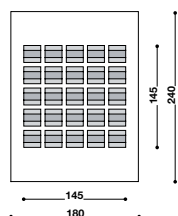

struttura luce

collezione di tappeti liberamente tratta dall'opera dell'artista Finzi / a collection of rugs freely inspired by the works of the artist Finzi / Collection de tapis librement tirée de l'œuvre de l'artiste Finzi / eine nach Entwürfen des Künstlers Finzi gefertigte Teppichkollektion / colección de alfombras libremente conseguida de la obra del artista Finzi

CARATTERISTICHE TECNICHE

Tecnica: Handtufting (taftato a mano).
Lavorazione: velluto h.16/20 mm., bouclé h.20/24 mm.
Composizione: 100% Lana Nuova Zelanda, sottofondo in lattice naturale allergico e antibatterico.
Peso: 3 Kg/m² ±3%.
Colore: monocolor bianco, natur, beige, moro, grigio o nero.

RANGE DETAILS

Technique: Hand tufting.
Manufacturing process: velvet h.16/20 mm., bouclé h.20/24 mm.
Composition: 100% New Zealand wool, bottom layer in natural, allergenic and antibacterial latex.
Weight: 3 Kg/m² ±3%.
Colour: plain coloured white,natur, beige, dark brown, grey or black.

CARACTÉRISTIQUES TECHNIQUES

Technique: Handtufting (tufté main).
Réalisation: velours h.16/20 mm., bouclé h.20/24 mm.
Composition: 100% laine Nouvelle-Zélande sur sous-couche en latex naturel allergique et anti-bactérien.
Poids: 3 kg/m² ±3%.
Coloris: monocouleur blanc, natur, beige, marron foncé, gris ou noir.

TECHNISCHE EIGENSCHAFTEN

Webtechnik: Handtufting (handetuftet).
Verarbeitung: Samt h.16/20 mm., bouclé h.20/24 mm.
Material: 100% Neuseelandwolle, Rückseite aus allergischem und antibakteriellem Naturkautschuk.
Gewicht: 3 kg/m² ±3%.
Farben: einfarbig Weiß, Natur, Beige, Dunkelbraun, Grau oder Schwarz.

CARACTERÍSTICAS TÉCNICAS