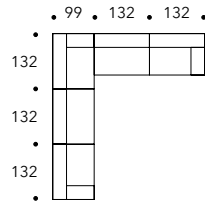

## DIMENSIONS

### BOOKCASES AND COFFEE TABLES

BOOKCASES  
W 33 | H 56 | D 99 cm

SIDE TABLE WITH BOOKCASE  
W 66 | H 56 | D 99 cm

SIDE TABLE  
W 66- 99 | H 56 | D 99 cm

## COMPOSIZIONI

W 462 | D 99 cm  
2 side tables  
2 side modules

W 396 | D 165 cm  
1 side table  
1 side module  
1 central module  
1 chaise longue

W 264 | D 165 cm  
1 modulo centrale  
1 modulo laterale  
1 chaise longue

W 330 | D 264 cm  
3 side modules

W 364 | D 396 cm  
5 side modules

W 396 | D 330 cm  
1 bookcase  
2 side modules  
2 central modules  
1 chaise longue

These compositions are available with low and high backrest.