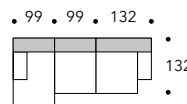

## COMPOSIZIONI

W 462 | D 99 cm  
2 side tables  
2 side modules

W 396 | D 165 cm  
1 side table  
1 side module  
1 central module  
1 chaise longue

W 264 | D 165 cm  
1 modulo centrale  
1 modulo laterale  
1 chaise longue

W 330 | D 264 cm  
3 side modules

W 364 | D 396 cm  
5 side modules

W 396 | D 330 cm  
1 bookcase  
2 side modules  
2 central modules  
1 chaise longue

These compositions are available with low and high backrest.

## COMPOSITIONS with low/high backrest

W 330 | D 132 cm  
2 side modules

W 330 | D 165 cm  
1 side module  
1 central module  
1 chaise longue

W 462 | D 99 cm  
2 side tables  
2 side modules

W 396 | D 165 cm  
1 side table  
1 side module D 99 cm  
1 central module D 99 cm  
1 chaise longue