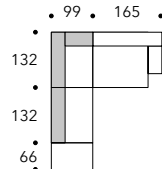

## DIMENSIONS

### BOOKCASES AND COFFEE TABLES

BOOKCASES  
W 33 | H 56 | D 99 cm

SIDE TABLE WITH BOOKCASE  
W 66 | H 56 | D 99 cm

SIDE TABLE  
W 66- 99 | H 56 | D 99 cm

## COMPOSITIONS with low/high backrest

W 330 | D 132 cm  
2 side modules

W 330 | D 165 cm  
1 side module  
1 central module  
1 chaise longue

W 462 | D 99 cm  
2 side tables  
2 side modules

W 396 | D 165 cm  
1 side table  
1 side module D 99 cm  
1 central module D 99 cm  
1 chaise longue

W 264 | D 330 cm  
2 side modules  
1 central module  
1 ottoman

W 396 | D 330 cm  
1 bookcase  
2 side modules D 99 cm  
2 central modules D 99 cm  
1 chaise longue