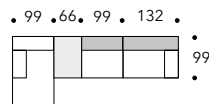

## COMPOSITIONS with low/high backrest

W 330 | D 132 cm  
2 side modules

W 330 | D 165 cm  
1 side module  
1 central module  
1 chaise longue

W 462 | D 99 cm  
2 side tables  
2 side modules

W 396 | D 165 cm  
1 side table  
1 side module D 99 cm  
1 central module D 99 cm  
1 chaise longue