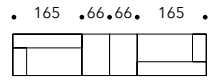

## DIMENSIONS

CHAISE LOUNGE  
W 99 | H 60 | D 165 cm

OTTOMANS  
W 66 - 99 | H 39 | P 99- 132 cm  
W 132 | H 39 | D 132 cm

### BOOKCASES AND COFFEE TABLES

BOOKCASES  
W 33 | H 56 | D 99 cm

SIDE TABLE WITH BOOKCASE  
W 66 | H 56 | D 99 cm

SIDE TABLE  
W 66- 99 | H 56 | D 99 cm

## COMPOSIZIONI

W 462 | D 99 cm  
2 side tables  
2 side modules

W 396 | D 165 cm  
1 side table  
1 side module  
1 central module  
1 chaise longue

W 264 | D 165 cm  
1 modulo centrale  
1 modulo laterale  
1 chaise longue