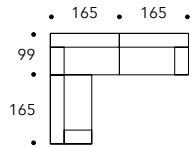

## DIMENSIONS

### BOOKCASES AND COFFEE TABLES

BOOKCASES  
W 33 | H 56 | D 99 cm

SIDE TABLE WITH BOOKCASE  
W 66 | H 56 | D 99 cm

SIDE TABLE  
W 66- 99 | H 56 | D 99 cm

## COMPOSIZIONI

W 462 | D 99 cm  
2 side tables  
2 side modules

W 396 | D 165 cm  
1 side table  
1 side module  
1 central module  
1 chaise longue

W 264 | D 165 cm  
1 modulo centrale  
1 modulo laterale  
1 chaise longue

W 330 | D 264 cm  
3 side modules

W 364 | D 396 cm  
5 side modules

W 396 | D 330 cm  
1 bookcase  
2 side modules  
2 central modules  
1 chaise longue

These compositions are available with low and high backrest.