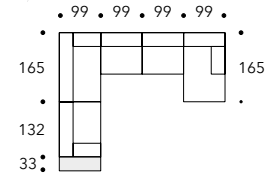

## DIMENSIONS

### BOOKCASES AND COFFEE TABLES

BOOKCASES  
W 33 | H 56 | D 99 cm

SIDE TABLE WITH BOOKCASE  
W 66 | H 56 | D 99 cm

SIDE TABLE  
W 66- 99 | H 56 | D 99 cm

## COMPOSIZIONI

W 462 | D 99 cm  
2 side tables  
2 side modules

W 396 | D 165 cm  
1 side table  
1 side module  
1 central module  
1 chaise longue

W 264 | D 165 cm  
1 modulo centrale  
1 modulo laterale  
1 chaise longue

W 330 | D 264 cm  
3 side modules

W 364 | D 396 cm  
5 side modules

W 396 | D 330 cm  
1 bookcase  
2 side modules  
2 central modules  
1 chaise longue

These compositions are available with low and high backrest.