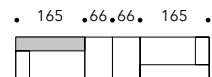

## COMPOSIZIONI

W 462 | D 99 cm  
2 side tables  
2 side modules

W 396 | D 165 cm  
1 side table  
1 side module  
1 central module  
1 chaise longue

W 264 | D 165 cm  
1 modulo centrale  
1 modulo laterale  
1 chaise longue

W 330 | D 264 cm  
3 side modules

W 364 | D 396 cm  
5 side modules

W 396 | D 330 cm  
1 bookcase  
2 side modules  
2 central modules  
1 chaise longue

These compositions are available with low and high backrest.

## COMPOSITIONS with low/high backrest

W 330 | D 132 cm  
2 side modules

W 330 | D 165 cm  
1 side module  
1 central module  
1 chaise longue

W 462 | D 99 cm  
2 side tables  
2 side modules

W 396 | D 165 cm  
1 side table  
1 side module D 99 cm  
1 central module D 99 cm  
1 chaise longue