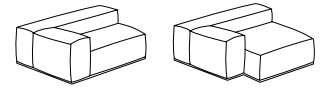

## DIMENSIONS

### LOW BACKREST

SOFA with low backrest  
W 132- 165 cm  
H 60 cm  
D 99 cm

CENTRAL module  
W 99 - 132 - 165 cm  
H 60 cm  
D 99 - 132 cm

SIDE module  
W 99 - 132 - 165 cm  
H 60 cm  
D 99 - 132 cm

CHAISE LOUNGE  
W 99 | H 60 | D 165 cm

OTTOMANS  
W 66 - 99 | H 39 | D 99- 132 cm  
W 132 | H 39 | D 132 cm