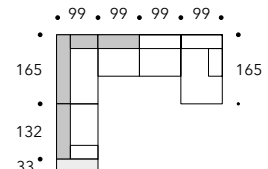

## DIMENSIONS

W 330 | D 264 cm  
3 side modules

W 364 | D 396 cm  
5 side modules

W 396 | D 330 cm  
1 bookcase  
2 side modules  
2 central modules  
1 chaise longue

These compositions are available with low and high backrest.

## COMPOSITIONS with low/high backrest

W 330 | D 132 cm  
2 side modules

W 330 | D 165 cm  
1 side module  
1 central module  
1 chaise longue

W 462 | D 99 cm  
2 side tables  
2 side modules

W 396 | D 165 cm  
1 side table  
1 side module D 99 cm  
1 central module D 99 cm  
1 chaise longue

W 264 | D 330 cm  
2 side modules  
1 central module  
1 ottoman

W 396 | D 330 cm  
1 bookcase  
2 side modules D 99 cm  
2 central modules D 99 cm  
1 chaise longue