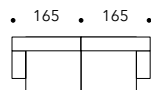

## COMPOSIZIONI

W 462 | D 99 cm  
2 side tables  
2 side modules

W 396 | D 165 cm  
1 side table  
1 side module  
1 central module  
1 chaise longue

W 264 | D 165 cm  
1 modulo centrale  
1 modulo laterale  
1 chaise longue

W 330 | D 264 cm  
3 side modules

W 364 | D 396 cm  
5 side modules

W 396 | D 330 cm  
1 bookcase  
2 side modules  
2 central modules  
1 chaise longue

These compositions are available with low and high backrest.

## COMPOSITIONS with low/high backrest

W 330 | D 132 cm  
2 side modules

W 330 | D 165 cm  
1 side module  
1 central module  
1 chaise longue

W 462 | D 99 cm  
2 side tables  
2 side modules

W 396 | D 165 cm  
1 side table  
1 side module D 99 cm  
1 central module D 99 cm  
1 chaise longue