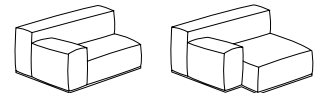

## DIMENSIONS

### LOW BACKREST

SOFA with low backrest  
W 132- 165 cm  
H 60 cm  
D 99 cm

CENTRAL module  
W 99 - 132 - 165 cm  
H 60 cm  
D 99 - 132 cm

SIDE module  
W 99 - 132 - 165 cm  
H 60 cm  
D 99 - 132 cm

CHAISE LOUNGE  
W 99 | H 60 | D 165 cm

OTTOMANS  
W 66 - 99 | H 39 | D 99- 132 cm  
W 132 | H 39 | D 132 cm

### HIGH BACKREST

SOFA with high backrest  
W 132- 165 cm  
H 75 cm  
D 99 cm

CENTRAL module  
W 99 - 132 - 165 cm  
H 75 cm  
D 99 - 132 cm

SIDE module  
W 99 - 132 - 165 cm  
H 75 cm  
D 99 - 132 cm

con BRACCIOLO ALTO  
W 99- 132- 165 cm  
H 75 cm  
D 99 cm