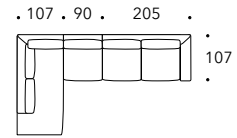

## DIMENSIONS

PENINSULA CORNER modules  
W 232 | H 84 | D 107 cm

PENINSULA  
W 140 | H 84 cm  
D 107 cm

## COMPOSITIONS

W 342 | H 84 | D 107 cm  
1 ottoman  
1 side module

W 320 | H 84 | D 155 cm  
1 chaise longue  
1 side module

W 222 | H 84 | D 227 cm  
2 side modules  
1 corner module

W 237 | H 84 | D 257 cm  
1 side corner module  
1 side corner

W 374 | H 84 | D 232 cm  
1 peninsula corner module  
1 central module  
1 ottoman

W 402 | H 84 | D 232 cm  
1 peninsula corner module  
1 central module  
1 side module

W 309 | H 84 | D 312 cm  
1 corner module  
1 side module  
1 ottoman