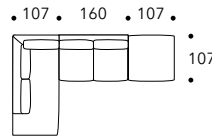

## DIMENSIONS

PENINSULA CORNER modules  
W 232 | H 84 | D 107 cm

PENINSULA  
W 140 | H 84 cm  
D 107 cm

## COMPOSITIONS

W 342 | H 84 | D 107 cm  
1 ottoman  
1 side module

W 320 | H 84 | D 155 cm  
1 chaise longue  
1 side module

W 222 | H 84 | D 227 cm  
2 side modules  
1 corner module

W 237 | H 84 | D 257 cm  
1 side corner module  
1 side corner

W 374 | H 84 | D 232 cm  
1 peninsula corner module  
1 central module  
1 ottoman

W 402 | H 84 | D 232 cm  
1 peninsula corner module  
1 central module  
1 side module

W 309 | H 84 | D 312 cm  
1 corner module  
1 side module  
1 ottoman