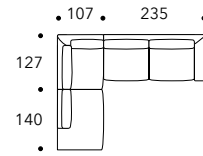

## DIMENSIONS

## COMPOSITIONS

W 342 | H 84 | D 107 cm  
1 ottoman  
1 side module

W 320 | H 84 | D 155 cm  
1 chaise longue  
1 side module

W 222 | H 84 | D 227 cm  
2 side modules  
1 corner module

W 237 | H 84 | D 257 cm  
1 side corner module  
1 side corner

W 374 | H 84 | D 232 cm  
1 peninsula corner module  
1 central module  
1 ottoman

W 402 | H 84 | D 232 cm  
1 peninsula corner module  
1 central module  
1 side module

W 309 | H 84 | D 312 cm  
1 corner module  
1 side module  
1 ottoman

W 342 | H 84 | D 429 cm  
1 ottoman  
1 central module  
1 corner module  
1 side module

W 342 | H 84 | D 267 cm  
1 peninsula module  
1 corner module  
1 side module