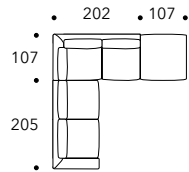

W 309 | H 84 | D 312 cm
1 corner module
1 side module
1 ottoman