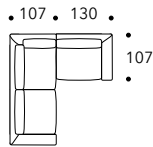

## DIMENSIONS

PENINSULA CORNER modules  
W 232 | H 84 | D 107 cm

PENINSULA  
W 140 | H 84 cm  
D 107 cm

## COMPOSITIONS

W 342 | H 84 | D 107 cm  
1 ottoman  
1 side module

W 320 | H 84 | D 155 cm  
1 chaise longue  
1 side module

W 222 | H 84 | D 227 cm  
2 side modules  
1 corner module

W 237 | H 84 | D 257 cm  
1 side corner module  
1 side corner

W 374 | H 84 | D 232 cm  
1 peninsula corner module  
1 central module  
1 ottoman

W 402 | H 84 | D 232 cm  
1 peninsula corner module  
1 central module  
1 side module

W 309 | H 84 | D 312 cm  
1 corner module  
1 side module  
1 ottoman