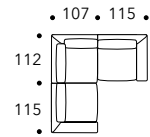

## DIMENSIONS

CENTRAL modules  
W 90- 105 cm  
H 84 | D 107 cm

CENTRAL modules  
W 160- 210 cm  
H 84 | D 107 cm

CORNER modules  
W 112- 127 cm  
H 84 | D 107 cm

CORNER modules  
W 202- 232 cm  
H 84 | D 107 cm

SIDE CORNER modules  
W 227- 257 cm  
H 84 | D 107 cm

PENINSULA CORNER modules  
W 232 | H 84 | D 107 cm

PENINSULA  
W 140 | H 84 cm  
D 107 cm

## COMPOSITIONS

W 342 | H 84 | D 107 cm  
1 ottoman  
1 side module

W 320 | H 84 | D 155 cm  
1 chaise longue  
1 side module

W 222 | H 84 | D 227 cm  
2 side modules  
1 corner module

W 237 | H 84 | D 257 cm  
1 side corner module  
1 side corner