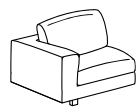

## DIMENSIONS

### LOW BACK REST

SOFA  
W 190- 210- 230- 260 cm  
H 84 | D 107 cm

ARMCHAIR  
W 120 | H 84 | D 107 cm

OTTOMAN  
W 70- 80- 107 cm  
D 44 cm

HEADREST  
W 60- 80 cm  
Ø 14 cm

### MODULAR DIMENSIONS with low back rest

SIDE modules  
W 105- 115- 130 cm  
H 84 | D 107 cm

SIDE modules  
W 165- 185- 205- 235 cm  
H 84 | D 107 cm

CHAISE LONGUE  
W 105 | H 84 cm  
D 155- 180 cm

CHAISE LONGUE  
W 115 | H 84 cm  
D 155- 180 cm