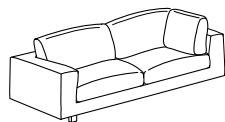

### MODULAR DIMENSIONS with low back rest

SIDE modules  
W 105- 115- 130 cm  
H 84 | D 107 cm

SIDE modules  
W 165- 185- 205- 235 cm  
H 84 | D 107 cm

CHAISE LONGUE  
W 105 | H 84 cm  
D 155- 180 cm

CHAISE LONGUE  
W 115 | H 84 cm  
D 155- 180 cm

CENTRAL modules  
W 90- 105 cm  
H 84 | D 107 cm

CENTRAL modules  
W 160- 210 cm  
H 84 | D 107 cm

CORNER modules  
W 112- 127 cm  
H 84 | D 107 cm

CORNER modules  
W 202- 232 cm  
H 84 | D 107 cm

SIDE CORNER modules  
W 227- 257 cm  
H 84 | D 107 cm