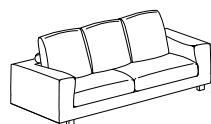

HIGH BACK REST

SOFA
W 230- 260 cm
H 91 | D 107 cm