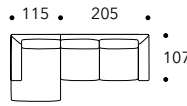

W 320 | H 84 | D 155 cm
1 chaise longue
1 side module