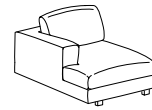

## DIMENSIONS

### LOW BACK REST

SOFA  
W 190- 210- 230- 260 cm  
H 84 | D 107 cm

ARMCHAIR  
W 120 | H 84 | D 107 cm

OTTOMAN  
W 70- 80- 107 cm  
D 44 cm

HEADREST  
W 60- 80 cm  
Ø 14 cm

### MODULAR DIMENSIONS with low back rest

SIDE modules  
W 105- 115- 130 cm  
H 84 | D 107 cm

SIDE modules  
W 165- 185- 205- 235 cm  
H 84 | D 107 cm

CHAISE LONGUE  
W 105 | H 84 cm  
D 155- 180 cm

CHAISE LONGUE  
W 115 | H 84 cm  
D 155- 180 cm