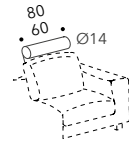

## DIMENSIONS

### LOW BACK REST

SOFA  
W 190- 210- 230- 260 cm  
H 84 | D 107 cm

ARMCHAIR  
W 120 | H 84 | D 107 cm

OTTOMAN  
W 70- 80- 107 cm  
D 44 cm

HEADREST  
W 60- 80 cm  
Ø 14 cm

### MODULAR DIMENSIONS with low back rest

SIDE modules  
W 105- 115- 130 cm  
H 84 | D 107 cm

SIDE modules  
W 165- 185- 205- 235 cm  
H 84 | D 107 cm

CHAISE LONGUE  
W 105 | H 84 cm  
D 155- 180 cm

CHAISE LONGUE  
W 115 | H 84 cm  
D 155- 180 cm

CENTRAL modules  
W 90- 105 cm  
H 84 | D 107 cm

CENTRAL modules  
W 160- 210 cm  
H 84 | D 107 cm

CORNER modules  
W 112- 127 cm  
H 84 | D 107 cm

CORNER modules  
W 202- 232 cm  
H 84 | D 107 cm

SIDE CORNER modules  
W 227- 257 cm  
H 84 | D 107 cm