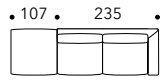

PIANCA

COMPOSITIONS

W 342 | H 84 | D 107 cm
1 ottoman
1 side module