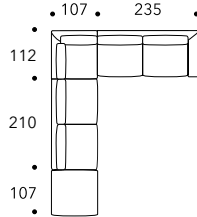

## DIMENSIONS

PENINSULA CORNER modules  
W 232 | H 84 | D 107 cm

PENINSULA  
W 140 | H 84 cm  
D 107 cm

## COMPOSITIONS

W 342 | H 84 | D 107 cm  
1 ottoman  
1 side module

W 320 | H 84 | D 155 cm  
1 chaise longue  
1 side module

W 222 | H 84 | D 227 cm  
2 side modules  
1 corner module

W 237 | H 84 | D 257 cm  
1 side corner module  
1 side corner

W 374 | H 84 | D 232 cm  
1 peninsula corner module  
1 central module  
1 ottoman

W 402 | H 84 | D 232 cm  
1 peninsula corner module  
1 central module  
1 side module

W 309 | H 84 | D 312 cm  
1 corner module  
1 side module  
1 ottoman