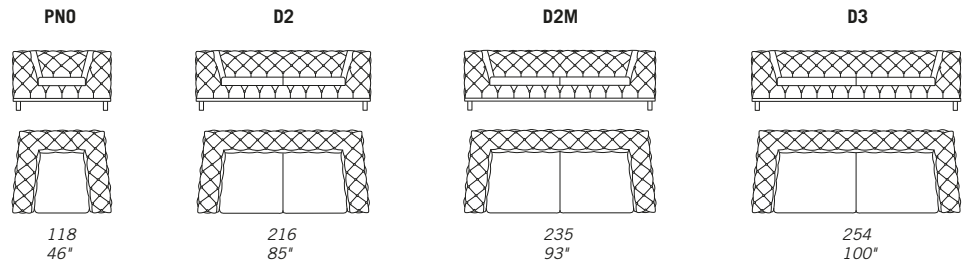

ASTON

STANDARD FEATURES

- Hard wood frame, seat suspensions in reinforced elastic webbing.
- Seat depth 68 cm - 27".
- Seat height 42 cm - 17".
- Armrest width 29 cm - 11".
- Armrest height 70 cm - 28".
- Seat cushions in polyurethane covered with feather.
- Frame padding in polyurethane.
- Legs covered with leather height 10 cm - 4".
- Folding bed not available.
- Handmade Capitonné.

CARATTERISTICHE STANDARD

- Struttura in legno e multistrato, molleggio seduta con cinghie elastiche.
- Profondità seduta 68 cm.
- Altezza seduta 42 cm.
- Larghezza braccio 29 cm.
- Altezza braccio 70 cm.
- Cuscini seduta in poliuretano con materassina in piuma.
- Imbottitura fusto in poliuretano.
- Piedi rivestiti in pelle altezza 10 cm.
- Inserimento letto non possibile.
- Lavorazione Capitonné realizzata a mano.

NOTES

- Dimensions: the first figure shows sizes in centimeters, the second in inches.
- Suggested pillows C11 and C12 (CUC 501B).
- For more pillows please check accessories price list.
- Available chrome or dark chrome legs, height 11 cm - 4" 1/4.
- Corner pieces E01, S20 and S20/D20 are odd pieces and can be used with all above groups X - J - Y.
- For technical reasons, available only on those leathers not thicker than 0.06" (Club, Piuma, Burt and Vintage) and only with standard stitching style.
- Geometric patterns fabric is not recommended.

NOTE

- Dimensioni: la prima cifra indica i centimetri, la seconda cifra indica i pollici.
- Cuscini consigliati C11 e C12 (CUC 501B).
- Cuscini decorativi in diverse dimensioni e finiture vedi listino accessori.
- Disponibile piede cromato o cromato nero, altezza 11 cm.
- Gli elementi E01, S20 ed S20/D20 possono essere utilizzati indifferentemente con i gruppi X - J - Y.
- Disponibile solo in pelli con spessore massimo 1.6 (Club, Piuma, Burt e Vintage) e solo con cucitura standard, per ragioni di fattibilità.
- Sconsigliato tessuto con disegni geometrici.