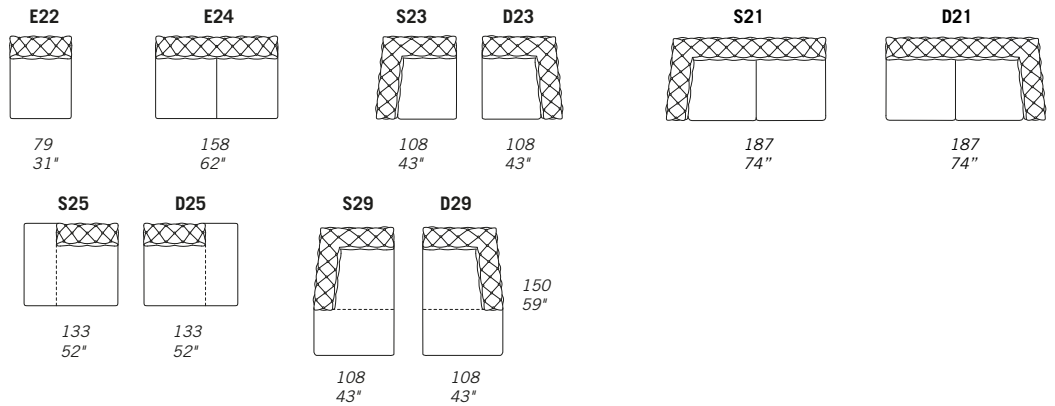

X all items in group X have the same seat width / tutti gli elementi del gruppo X hanno lo stesso modulo di seduta