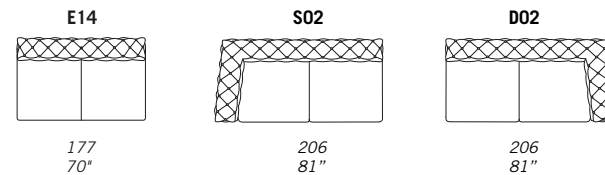

Y all items in group Y have the same seat width / tutti gli elementi del gruppo Y hanno lo stesso modulo di seduta