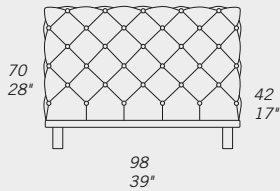

ASTON

STANDARD FEATURES

- Hard wood frame, seat suspensions in reinforced elastic webbing.
- Seat depth 68 cm - 27".
- Seat height 42 cm - 17".
- Armrest width 29 cm - 11".
- Armrest height 70 cm - 28".
- Seat cushions in polyurethane covered with feather.
- Frame padding in polyurethane.
- Legs covered with leather height 10 cm - 4".
- Folding bed not available.
- Handmade Capitonné.

CARATTERISTICHE STANDARD

- Struttura in legno e multistrato, molleggio seduta con cinghie elastiche.
- Profondità seduta 68 cm.
- Altezza seduta 42 cm.
- Larghezza braccio 29 cm.
- Altezza braccio 70 cm.
- Cuscini seduta in poliuretano con materassina in piuma.
- Imbottitura fusto in poliuretano.
- Piedi rivestiti in pelle altezza 10 cm.
- Inserimento letto non possibile.
- Lavorazione Capitonné realizzata a mano.

NOTES

- Dimensions: the first figure shows sizes in centimeters, the second in inches.
- Suggested pillows C11 and C12 (CUC 501B).
- For more pillows please check accessories price list.
- Available chrome or dark chrome legs, height 11 cm - 4" 1/4.
- Corner pieces E01, S20 and S20/D20 are odd pieces and can be used with all above groups X - J - Y.
- For technical reasons, available only on those leathers not thicker than 0.06" (Club, Piuma, Burt and Vintage) and only with standard stitching style.
- Geometric patterns fabric is not recommended.

NOTE

- Dimensioni: la prima cifra indica i centimetri, la seconda cifra indica i pollici.
- Cuscini consigliati C11 e C12 (CUC 501B).
- Cuscini decorativi in diverse dimensioni e finiture vedi listino accessori.
- Disponibile piede cromato o cromato nero, altezza 11 cm.
- Gli elementi E01, S20 ed S20/D20 possono essere utilizzati indifferentemente con i gruppi X - J - Y.
- Disponibile solo in pelli con spessore massimo 1.6 (Club, Piuma, Burt e Vintage) e solo con cucitura standard, per ragioni di fattibilità.
- Sconsigliato tessuto con disegni geometrici.